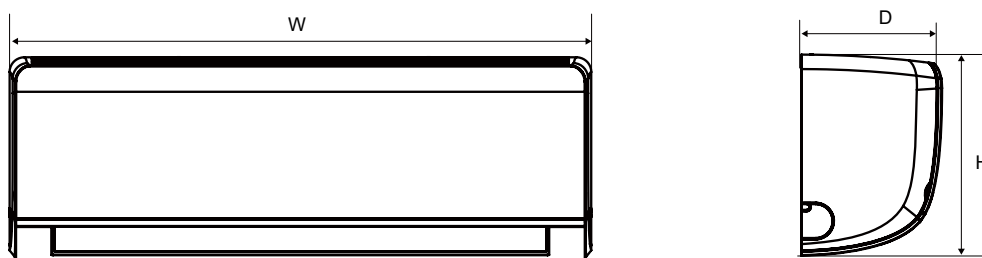

# MONO-SPLIT

409732

airton.shop  
**AIRTON**

## UNITÉ INTÉRIEURE

Modèle	W	H	D
409732	972	302	224