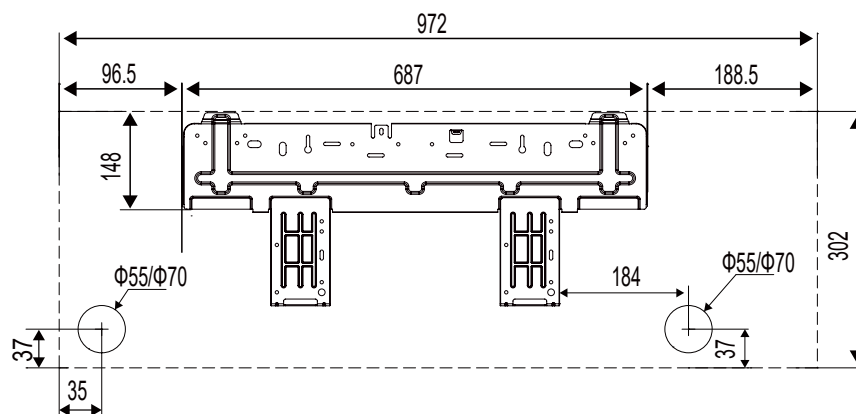

# MONO-SPLIT

409732

airton.shop  
**AIRTON**

## UNITÉ INTÉRIEURE

Modèle	W	H	D
409732	972	302	224