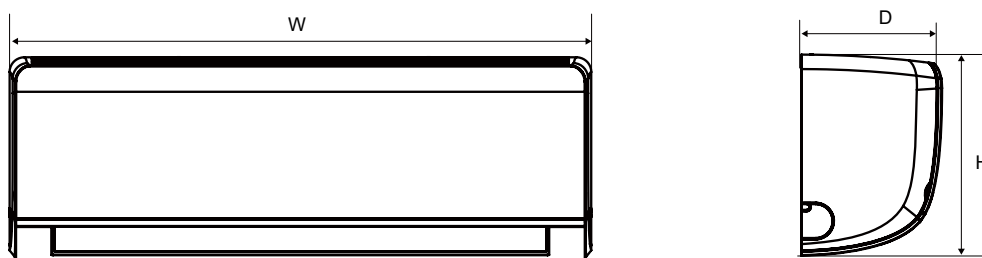

MONO-SPLIT

409732 - 409936

airton.shop
AIRTON

UNITÉ INTÉRIURE

Modèle	W	H	D
409732	972	302	224

UNITÉ EXTÉRIURE