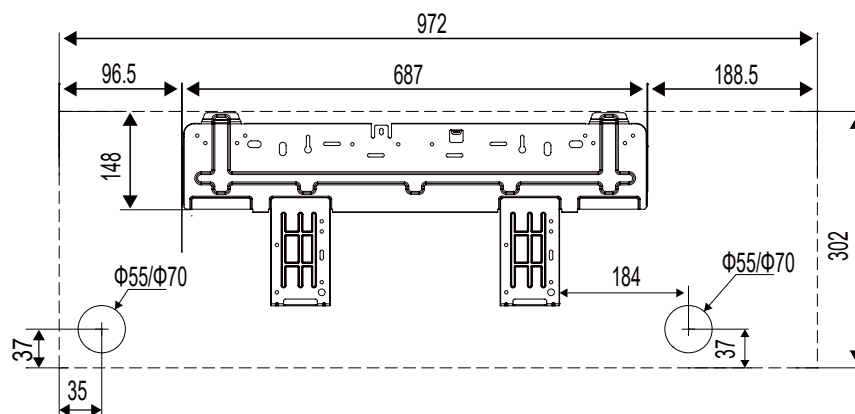

MONO-SPLIT

409732 - 409936

airton.shop
AIRTON

UNITÉ INTÉRIURE

Modèle	W	H	D
409732	972	302	224

UNITÉ EXTÉRIURE