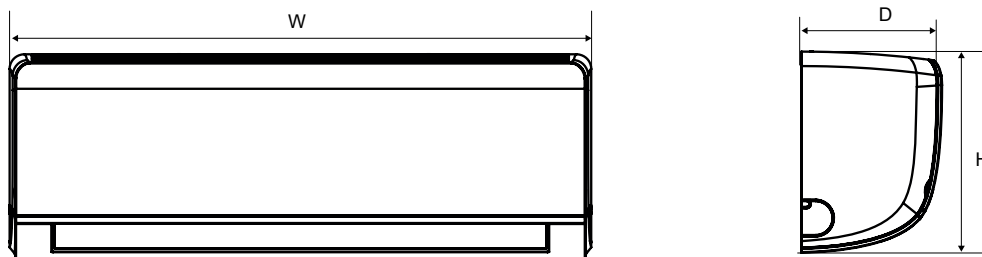

MONO-SPLIT

409730-709731

airton.shop
AIRTON

UNITÉ INTÉRIEURE

Modèle	W	H	D
409730-409731	792	279	195

UNITÉ EXTÉRIURE