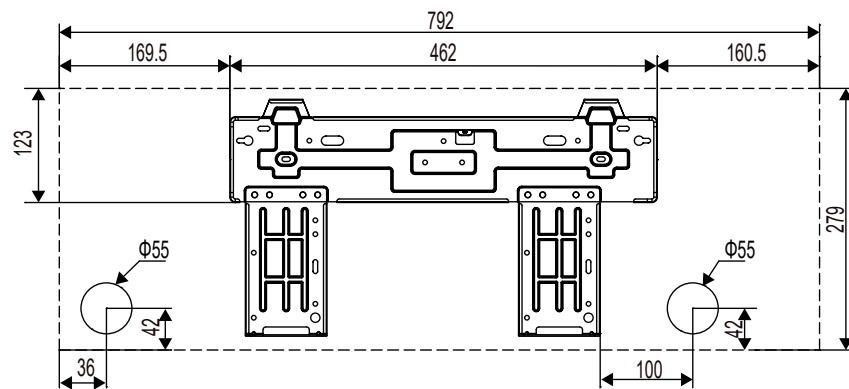

MONO-SPLIT

409730-709731

airton.shop
AIRTON

UNITÉ INTÉRIEURE

Modèle	W	H	D
409730-409731	792	279	195

UNITÉ EXTÉRIURE