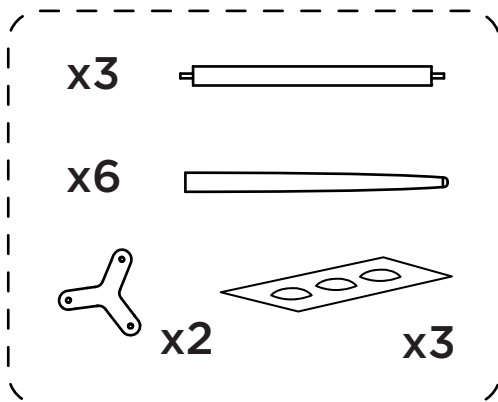

Perchero Triwü

@medular_design

Medular Diseño

M E D U L A R

+56 2 27172000

armados@medular.cl