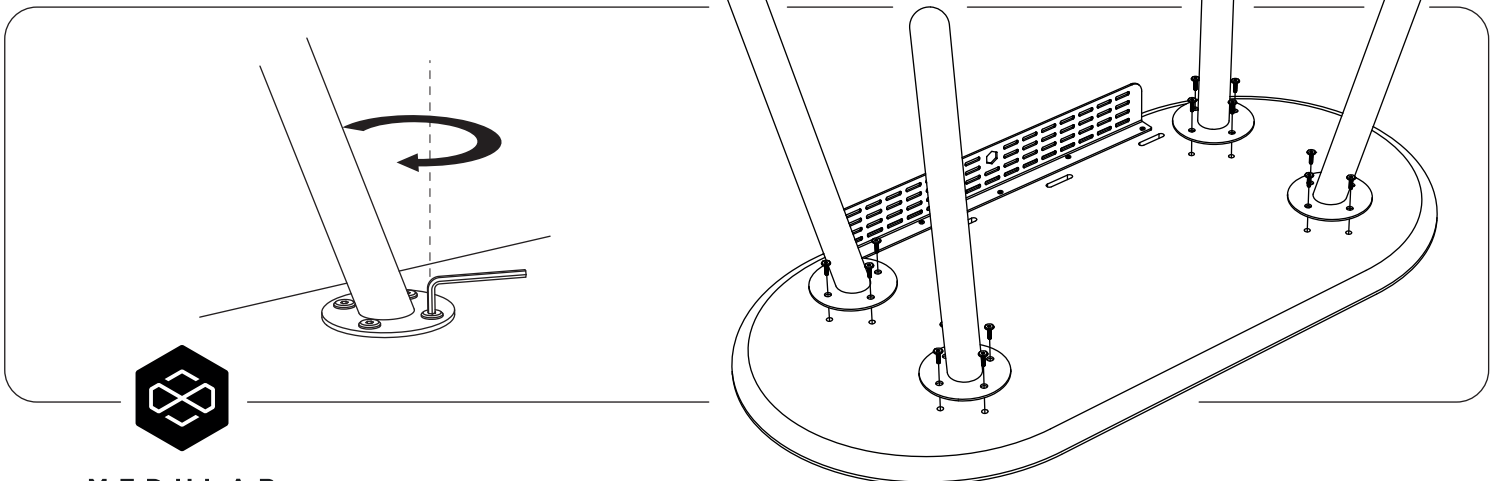

Escritorio
Light120

+56 2 27172000

armados@medular.cl

x16

x1

x5

MEDULAR