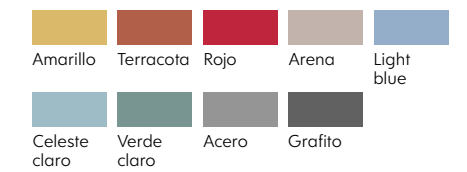

## Sofás

Sofá Tellum

Colores disponibles

Sofá Atolón

Colores disponibles

Sofá Luk

Colores disponibles

Sofá Boza

Colores disponibles

Sofá Float

Colores disponibles

Sofá Lom

Colores disponibles

Sofá Burano

Colores disponibles

Sofá Trayken