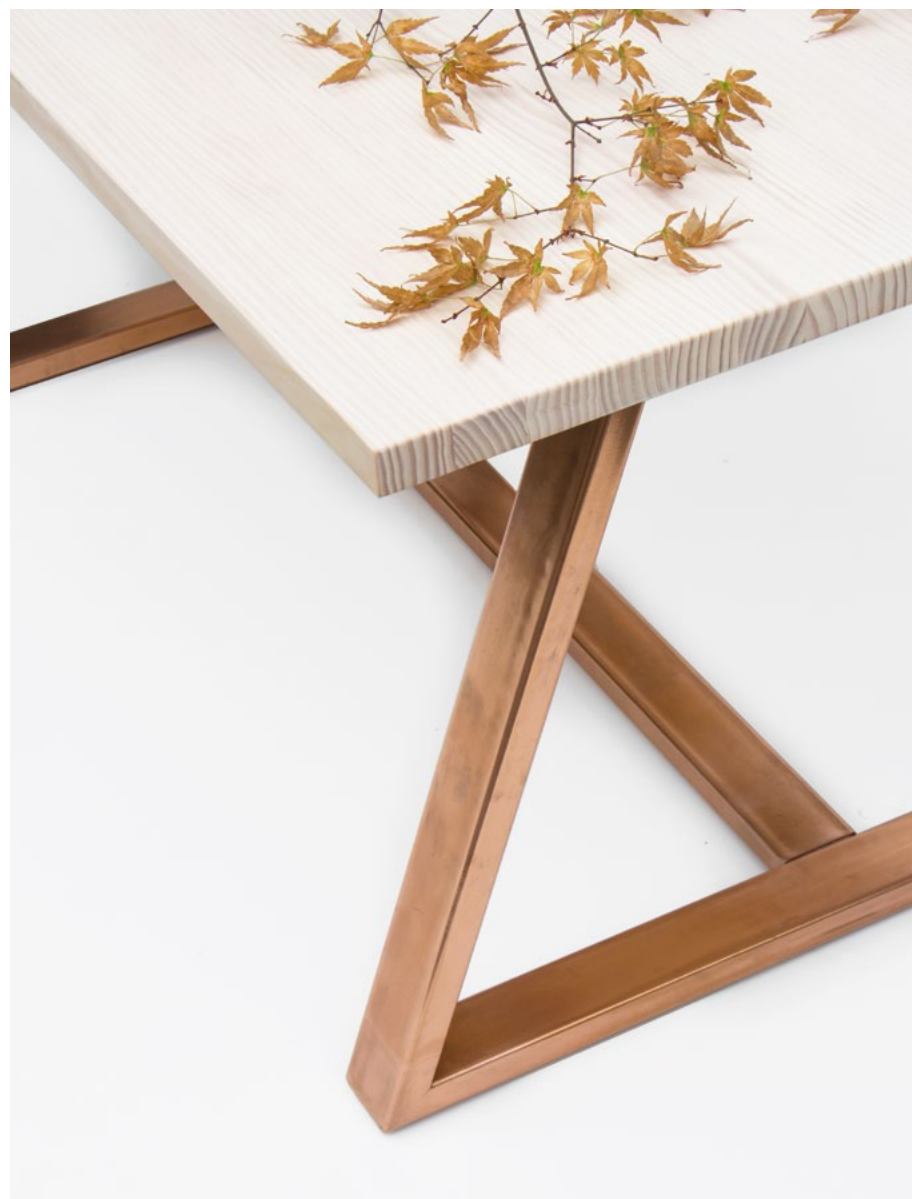

# Mesa comedor Pablo

La mesa Pablo se presenta como un objeto protagonista del comedor. Cuatro patas de metal soportan la superficie de madera para luego unirse entre sí formando un solo objeto que pasa a ser la característica principal del diseño.

De perfil, se percibe la base como un trapecio de base ancha que se angosta al llegar a la parte superior.

Esta mesa se presenta en tres variedades de color; blanca, negra o cobre para un look más contemporáneo.