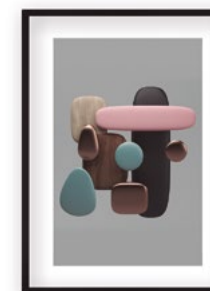

PABLO LLANQUIN
Stone color