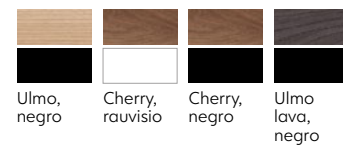

Colores disponibles

Colores disponibles

Colores disponibles

Colores disponibles

Colores disponibles

Mesa Trigo 4p

Mesa Trigo 6p

Mesa Trigo 8p

# Aparadores

Buffet Bar Atacama

Aparador Atacama edición especial

Colores disponibles

Colores disponibles

Colores disponibles

Colores disponibles

Colores disponibles