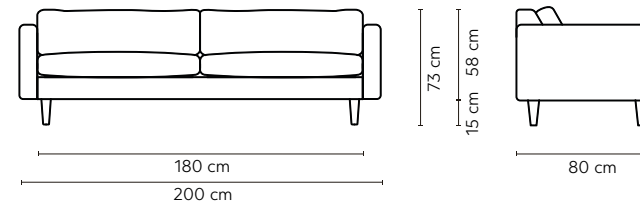

Especificaciones técnicas

Sofás

Sofá Tellum