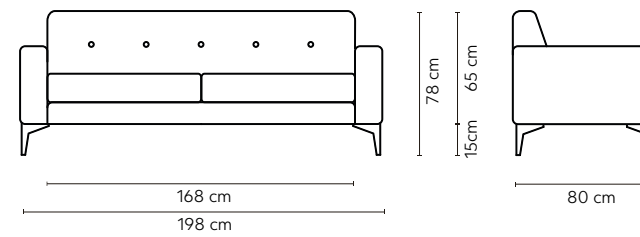

Especificaciones técnicas

Sofás

Sofá Luk