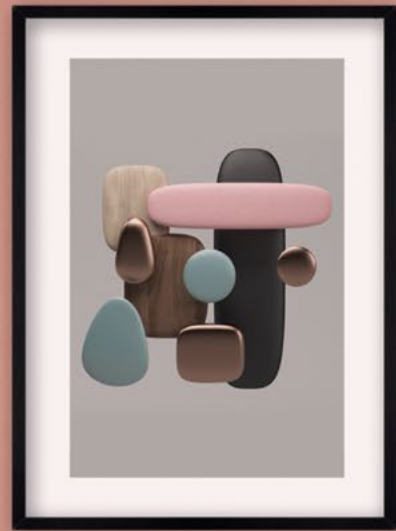

# Buffet bar Atacama

El buffet bar Atacama es un mueble con un marcado look contemporáneo y su puerta de vidrio oscurecido le aporta un carácter moderno y elegante. Tanto sus cajones como sus puertas están libres de tiradores u otros elementos adicionales lo que refuerza su carácter minimalista.