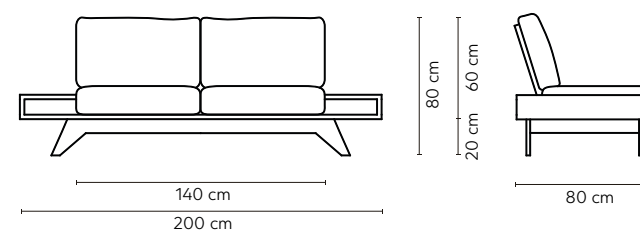

Especificaciones técnicas

Sofás

Sofá Float