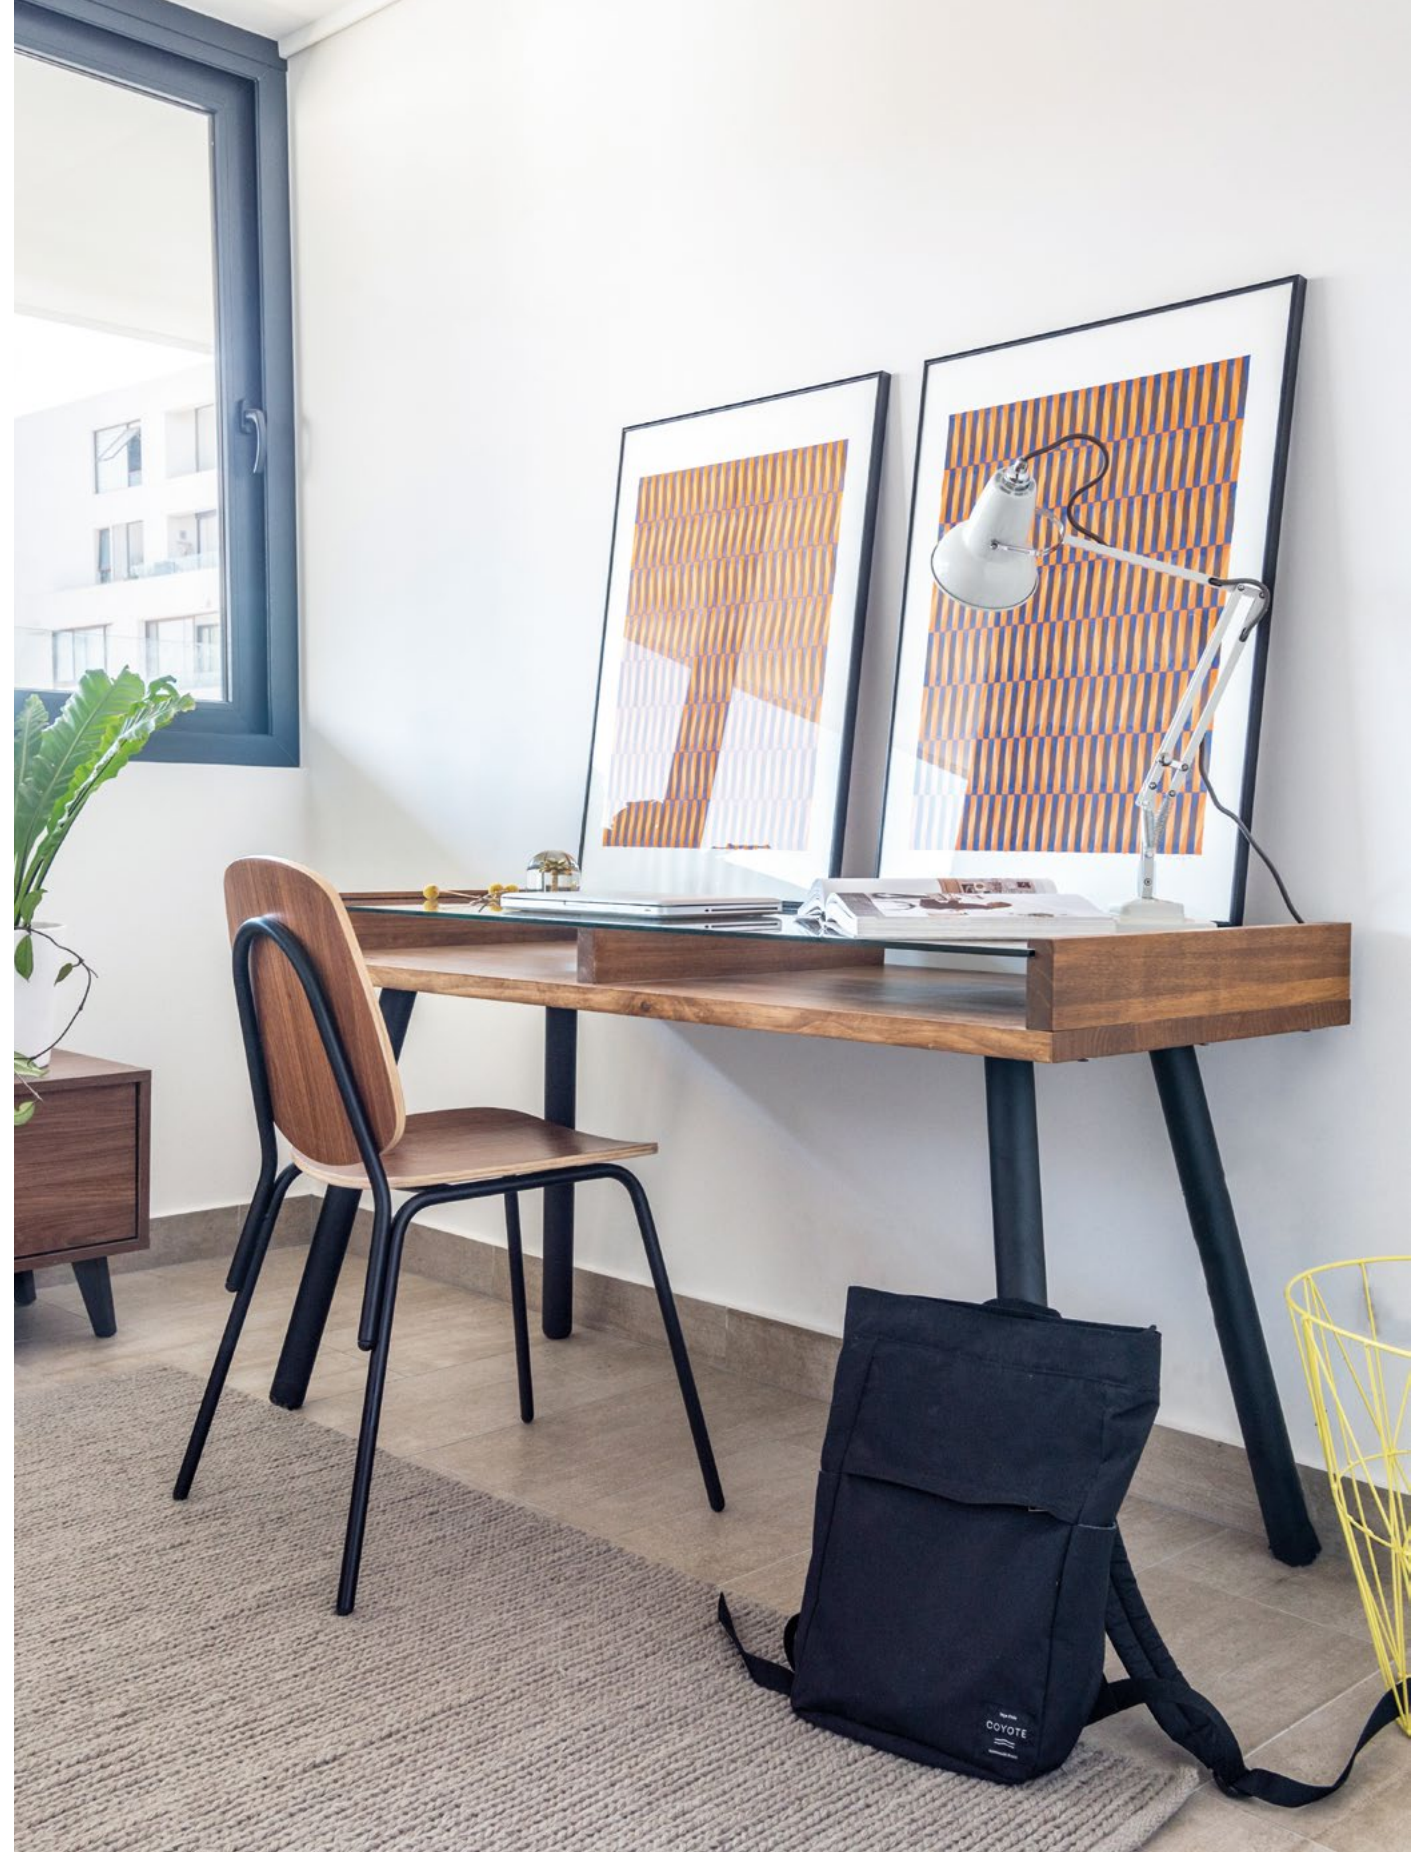

El escritorio Aula es una solución de trabajo con un diseño que mezcla la robustez de la madera natural y la transparencia y claridad del vidrio, articulando así un mueble ligero y funcional. Toda esta estructura es sostenida sobre un conjunto de patas de metal que rematan en unos soportes redondeados entregándole a la totalidad un carácter suave y acogedor.

El escritorio Aula está pensado para que todas las cosas y papeles que guardas encima de tu escritorio queden bajo él, pero siempre a la vista, ya que puedes verlos y acceder a ellos en cualquier momento según lo requiera o demande tu trabajo. Todo esto gracias a su doble superficie que permite aumentar mucho el espacio o superficie de trabajo.