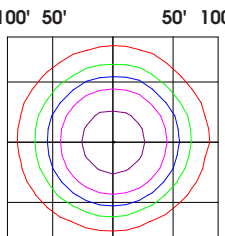

### LEGEND

- |  |  |
|--|--|
| <span style="display:inline-block; width:15px; height:15px; background-color:lightgreen; border:1px solid black;"></span> 0.5 fc | <span style="display:inline-block; width:15px; height:15px; background-color:orange; border:1px solid black;"></span> 10 fc    |
| <span style="display:inline-block; width:15px; height:15px; background-color:blue; border:1px solid black;"></span> 1 fc         | <span style="display:inline-block; width:15px; height:15px; background-color:darkgreen; border:1px solid black;"></span> 20 fc |
| <span style="display:inline-block; width:15px; height:15px; background-color:purple; border:1px solid black;"></span> 2 fc       | <span style="display:inline-block; width:15px; height:15px; background-color:darkblue; border:1px solid black;"></span> 50 fc  |
| <span style="display:inline-block; width:15px; height:15px; background-color:purple; border:1px solid black;"></span> 5 fc       |  |

### NARROW

### WIDE

**20 WATT**  
15' ft Set back

**50 WATT**  
20' ft Set back

**120 WATT**  
30' ft Set back

**310 WATT**  
50' ft Set back