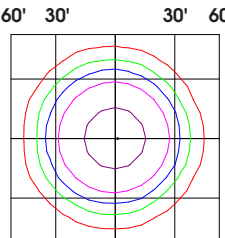

### LEGEND

- |  |  |
|--|--|
| <span style="display:inline-block; width:15px; height:15px; background-color:lightgreen; border:1px solid black;"></span> 0.5 fc | <span style="display:inline-block; width:15px; height:15px; background-color:orange; border:1px solid black;"></span> 10 fc    |
| <span style="display:inline-block; width:15px; height:15px; background-color:blue; border:1px solid black;"></span> 1 fc         | <span style="display:inline-block; width:15px; height:15px; background-color:darkgreen; border:1px solid black;"></span> 20 fc |
| <span style="display:inline-block; width:15px; height:15px; background-color:purple; border:1px solid black;"></span> 2 fc       | <span style="display:inline-block; width:15px; height:15px; background-color:darkblue; border:1px solid black;"></span> 50 fc  |
| <span style="display:inline-block; width:15px; height:15px; background-color:purple; border:1px solid black;"></span> 5 fc       |  |

### NARROW

### WIDE

**20 WATT**  
15' ft Set back

**50 WATT**  
20' ft Set back

**120 WATT**  
30' ft Set back

**310 WATT**  
50' ft Set back