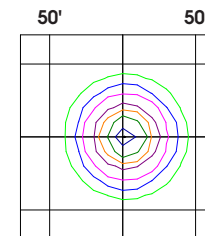

### LEGEND

- |  |  |
|--|--|
| <span style="display:inline-block; width:15px; height:15px; background-color:lightgreen; border:1px solid black;"></span> 0.5 fc | <span style="display:inline-block; width:15px; height:15px; background-color:orange; border:1px solid black;"></span> 10 fc    |
| <span style="display:inline-block; width:15px; height:15px; background-color:blue; border:1px solid black;"></span> 1 fc         | <span style="display:inline-block; width:15px; height:15px; background-color:darkgreen; border:1px solid black;"></span> 20 fc |
| <span style="display:inline-block; width:15px; height:15px; background-color:purple; border:1px solid black;"></span> 2 fc       | <span style="display:inline-block; width:15px; height:15px; background-color:darkblue; border:1px solid black;"></span> 50 fc  |
| <span style="display:inline-block; width:15px; height:15px; background-color:purple; border:1px solid black;"></span> 5 fc       |  |

### NARROW

### WIDE

**20 WATT**  
15' ft Set back

**50 WATT**  
20' ft Set back

**120 WATT**  
30' ft Set back

**310 WATT**  
50' ft Set back