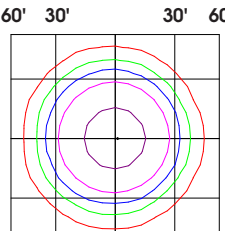

### LEGEND

- |   |  |
|---|--|
| <span style="display:inline-block; width:15px; height:15px; background-color: #90EE90; border: 1px solid black;"></span> 0.5 fc | <span style="display:inline-block; width:15px; height:15px; background-color: #FF8C00; border: 1px solid black;"></span> 10 fc |
| <span style="display:inline-block; width:15px; height:15px; background-color: #4169E1; border: 1px solid black;"></span> 1 fc   | <span style="display:inline-block; width:15px; height:15px; background-color: #008000; border: 1px solid black;"></span> 20 fc |
| <span style="display:inline-block; width:15px; height:15px; background-color: #DDA0DD; border: 1px solid black;"></span> 2 fc   | <span style="display:inline-block; width:15px; height:15px; background-color: #191970; border: 1px solid black;"></span> 50 fc |
| <span style="display:inline-block; width:15px; height:15px; background-color: #800080; border: 1px solid black;"></span> 5 fc   |  |

### NARROW

### WIDE

**20 WATT**  
15' ft Set back

**50 WATT**  
20' ft Set back

**120 WATT**  
30' ft Set back

**310 WATT**  
50' ft Set back