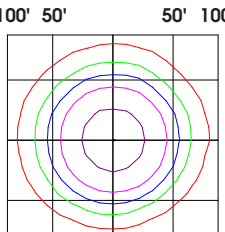

### LEGEND

- |   |  |
|---|--|
| <span style="display:inline-block; width:15px; height:15px; background-color: #90EE90; border: 1px solid black;"></span> 0.5 fc | <span style="display:inline-block; width:15px; height:15px; background-color: #FF8C00; border: 1px solid black;"></span> 10 fc |
| <span style="display:inline-block; width:15px; height:15px; background-color: #4169E1; border: 1px solid black;"></span> 1 fc   | <span style="display:inline-block; width:15px; height:15px; background-color: #008000; border: 1px solid black;"></span> 20 fc |
| <span style="display:inline-block; width:15px; height:15px; background-color: #DDA0DD; border: 1px solid black;"></span> 2 fc   | <span style="display:inline-block; width:15px; height:15px; background-color: #191970; border: 1px solid black;"></span> 50 fc |
| <span style="display:inline-block; width:15px; height:15px; background-color: #800080; border: 1px solid black;"></span> 5 fc   |  |

### NARROW

### WIDE

**20 WATT**  
15' ft Set back

**50 WATT**  
20' ft Set back

**120 WATT**  
30' ft Set back

**310 WATT**  
50' ft Set back