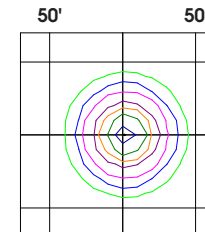

### LEGEND

- |   |  |
|---|--|
| <span style="display:inline-block; width:15px; height:15px; background-color: #90EE90; border: 1px solid black;"></span> 0.5 fc | <span style="display:inline-block; width:15px; height:15px; background-color: #FF8C00; border: 1px solid black;"></span> 10 fc |
| <span style="display:inline-block; width:15px; height:15px; background-color: #4169E1; border: 1px solid black;"></span> 1 fc   | <span style="display:inline-block; width:15px; height:15px; background-color: #008000; border: 1px solid black;"></span> 20 fc |
| <span style="display:inline-block; width:15px; height:15px; background-color: #DDA0DD; border: 1px solid black;"></span> 2 fc   | <span style="display:inline-block; width:15px; height:15px; background-color: #191970; border: 1px solid black;"></span> 50 fc |
| <span style="display:inline-block; width:15px; height:15px; background-color: #800080; border: 1px solid black;"></span> 5 fc   |  |

### NARROW

### WIDE

**20 WATT**  
15' ft Set back

**50 WATT**  
20' ft Set back

**120 WATT**  
30' ft Set back

**310 WATT**  
50' ft Set back