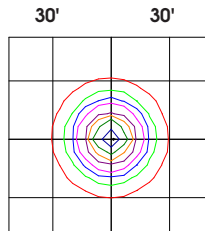

### LEGEND

- |   |  |
|---|--|
| <span style="display:inline-block; width:15px; height:15px; background-color: #90EE90; border: 1px solid black;"></span> 0.5 fc | <span style="display:inline-block; width:15px; height:15px; background-color: #FF8C00; border: 1px solid black;"></span> 10 fc |
| <span style="display:inline-block; width:15px; height:15px; background-color: #4169E1; border: 1px solid black;"></span> 1 fc   | <span style="display:inline-block; width:15px; height:15px; background-color: #008000; border: 1px solid black;"></span> 20 fc |
| <span style="display:inline-block; width:15px; height:15px; background-color: #DDA0DD; border: 1px solid black;"></span> 2 fc   | <span style="display:inline-block; width:15px; height:15px; background-color: #191970; border: 1px solid black;"></span> 50 fc |
| <span style="display:inline-block; width:15px; height:15px; background-color: #800080; border: 1px solid black;"></span> 5 fc   |  |

### NARROW

### WIDE

**20 WATT**  
15' ft Set back

**50 WATT**  
20' ft Set back

**120 WATT**  
30' ft Set back

**310 WATT**  
50' ft Set back