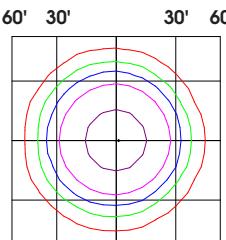

### LEGEND

- |                                                                                                                                  |                                                                                                                                |
|----------------------------------------------------------------------------------------------------------------------------------|--------------------------------------------------------------------------------------------------------------------------------|
| <span style="display:inline-block; width:15px; height:15px; background-color:lightgreen; border:1px solid black;"></span> 0.5 fc | <span style="display:inline-block; width:15px; height:15px; background-color:orange; border:1px solid black;"></span> 10 fc    |
| <span style="display:inline-block; width:15px; height:15px; background-color:blue; border:1px solid black;"></span> 1 fc         | <span style="display:inline-block; width:15px; height:15px; background-color:darkgreen; border:1px solid black;"></span> 20 fc |
| <span style="display:inline-block; width:15px; height:15px; background-color:purple; border:1px solid black;"></span> 2 fc       | <span style="display:inline-block; width:15px; height:15px; background-color:darkblue; border:1px solid black;"></span> 50 fc  |
| <span style="display:inline-block; width:15px; height:15px; background-color:purple; border:1px solid black;"></span> 5 fc       |                                                                                                                                |

### NARROW

### WIDE

**20 WATT**  
15' ft Set back

**50 WATT**  
20' ft Set back

**120 WATT**  
30' ft Set back

**310 WATT**  
50' ft Set back