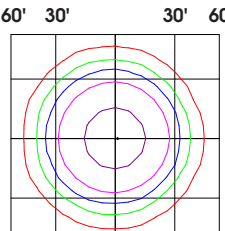

### LEGEND

- |  |   |
|--|---|
| <span style="display:inline-block; width:15px; height:15px; background-color: #90EE90; border:1px solid black;"></span> 0.5 fc | <span style="display:inline-block; width:15px; height:15px; background-color: #FF8C00; border:1px solid black;"></span> 10 fc |
| <span style="display:inline-block; width:15px; height:15px; background-color: #4169E1; border:1px solid black;"></span> 1 fc   | <span style="display:inline-block; width:15px; height:15px; background-color: #008000; border:1px solid black;"></span> 20 fc |
| <span style="display:inline-block; width:15px; height:15px; background-color: #DDA0DD; border:1px solid black;"></span> 2 fc   | <span style="display:inline-block; width:15px; height:15px; background-color: #191970; border:1px solid black;"></span> 50 fc |
| <span style="display:inline-block; width:15px; height:15px; background-color: #800080; border:1px solid black;"></span> 5 fc   |   |

### NARROW

### WIDE

**20 WATT**  
15' ft Set back

**50 WATT**  
20' ft Set back

**120 WATT**  
30' ft Set back

**310 WATT**  
50' ft Set back