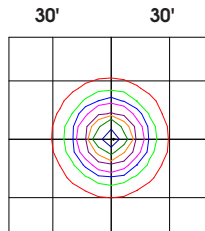

### LEGEND

- |  |   |
|--|---|
| <span style="display:inline-block; width:15px; height:15px; background-color: #90EE90; border:1px solid black;"></span> 0.5 fc | <span style="display:inline-block; width:15px; height:15px; background-color: #FF8C00; border:1px solid black;"></span> 10 fc |
| <span style="display:inline-block; width:15px; height:15px; background-color: #4169E1; border:1px solid black;"></span> 1 fc   | <span style="display:inline-block; width:15px; height:15px; background-color: #008000; border:1px solid black;"></span> 20 fc |
| <span style="display:inline-block; width:15px; height:15px; background-color: #DDA0DD; border:1px solid black;"></span> 2 fc   | <span style="display:inline-block; width:15px; height:15px; background-color: #191970; border:1px solid black;"></span> 50 fc |
| <span style="display:inline-block; width:15px; height:15px; background-color: #800080; border:1px solid black;"></span> 5 fc   |   |

### NARROW

### WIDE

**20 WATT**  
15' ft Set back

**50 WATT**  
20' ft Set back

**120 WATT**  
30' ft Set back

**310 WATT**  
50' ft Set back