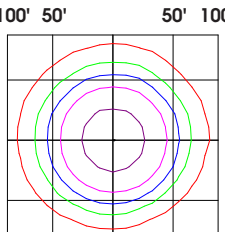

### LEGEND

- |  |   |
|--|---|
| <span style="display:inline-block; width:15px; height:15px; background-color: #90EE90; border:1px solid black;"></span> 0.5 fc | <span style="display:inline-block; width:15px; height:15px; background-color: #FF8C00; border:1px solid black;"></span> 10 fc |
| <span style="display:inline-block; width:15px; height:15px; background-color: #4169E1; border:1px solid black;"></span> 1 fc   | <span style="display:inline-block; width:15px; height:15px; background-color: #008000; border:1px solid black;"></span> 20 fc |
| <span style="display:inline-block; width:15px; height:15px; background-color: #DDA0DD; border:1px solid black;"></span> 2 fc   | <span style="display:inline-block; width:15px; height:15px; background-color: #191970; border:1px solid black;"></span> 50 fc |
| <span style="display:inline-block; width:15px; height:15px; background-color: #800080; border:1px solid black;"></span> 5 fc   |   |

### NARROW

### WIDE

**20 WATT**  
15' ft Set back

**50 WATT**  
20' ft Set back

**120 WATT**  
30' ft Set back

**310 WATT**  
50' ft Set back