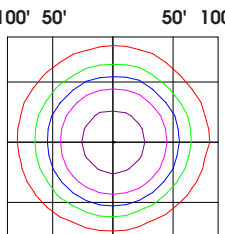

### LEGEND

- |   |  |
|---|--|
| <span style="display:inline-block; width:15px; height:15px; background-color: #90EE90; border: 1px solid black;"></span> 0.5 fc | <span style="display:inline-block; width:15px; height:15px; background-color: #FF8C00; border: 1px solid black;"></span> 10 fc |
| <span style="display:inline-block; width:15px; height:15px; background-color: #4169E1; border: 1px solid black;"></span> 1 fc   | <span style="display:inline-block; width:15px; height:15px; background-color: #008000; border: 1px solid black;"></span> 20 fc |
| <span style="display:inline-block; width:15px; height:15px; background-color: #DDA0DD; border: 1px solid black;"></span> 2 fc   | <span style="display:inline-block; width:15px; height:15px; background-color: #191970; border: 1px solid black;"></span> 50 fc |
| <span style="display:inline-block; width:15px; height:15px; background-color: #800080; border: 1px solid black;"></span> 5 fc   |  |

### NARROW

### WIDE

**20 WATT**  
15' ft Set back

**50 WATT**  
20' ft Set back

**120 WATT**  
30' ft Set back

**310 WATT**  
50' ft Set back