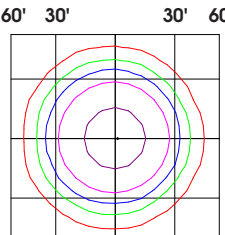

### LEGEND

- |   |  |
|---|--|
| <span style="display:inline-block; width:15px; height:15px; background-color: #90EE90; border: 1px solid black;"></span> 0.5 fc | <span style="display:inline-block; width:15px; height:15px; background-color: #FF8C00; border: 1px solid black;"></span> 10 fc |
| <span style="display:inline-block; width:15px; height:15px; background-color: #4169E1; border: 1px solid black;"></span> 1 fc   | <span style="display:inline-block; width:15px; height:15px; background-color: #008000; border: 1px solid black;"></span> 20 fc |
| <span style="display:inline-block; width:15px; height:15px; background-color: #DDA0DD; border: 1px solid black;"></span> 2 fc   | <span style="display:inline-block; width:15px; height:15px; background-color: #191970; border: 1px solid black;"></span> 50 fc |
| <span style="display:inline-block; width:15px; height:15px; background-color: #800080; border: 1px solid black;"></span> 5 fc   |  |

### NARROW

### WIDE

**20 WATT**  
15' ft Set back

**50 WATT**  
20' ft Set back

**120 WATT**  
30' ft Set back

**310 WATT**  
50' ft Set back