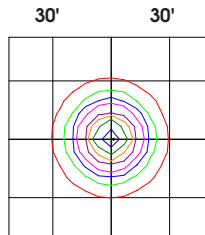

### LEGEND

- |   |  |
|---|--|
| <span style="display:inline-block; width:15px; height:15px; background-color: #90EE90; border: 1px solid black;"></span> 0.5 fc | <span style="display:inline-block; width:15px; height:15px; background-color: #FF8C00; border: 1px solid black;"></span> 10 fc |
| <span style="display:inline-block; width:15px; height:15px; background-color: #4169E1; border: 1px solid black;"></span> 1 fc   | <span style="display:inline-block; width:15px; height:15px; background-color: #008000; border: 1px solid black;"></span> 20 fc |
| <span style="display:inline-block; width:15px; height:15px; background-color: #DDA0DD; border: 1px solid black;"></span> 2 fc   | <span style="display:inline-block; width:15px; height:15px; background-color: #191970; border: 1px solid black;"></span> 50 fc |
| <span style="display:inline-block; width:15px; height:15px; background-color: #800080; border: 1px solid black;"></span> 5 fc   |  |

### NARROW

### WIDE

**20 WATT**  
15' ft Set back

**50 WATT**  
20' ft Set back

**120 WATT**  
30' ft Set back

**310 WATT**  
50' ft Set back