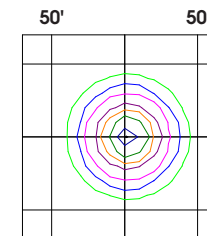

### LEGEND

- |  |  |
|--|--|
| <span style="display:inline-block; width:15px; height:15px; background-color:lightgreen; border:1px solid black;"></span> 0.5 fc | <span style="display:inline-block; width:15px; height:15px; background-color:orange; border:1px solid black;"></span> 10 fc    |
| <span style="display:inline-block; width:15px; height:15px; background-color:blue; border:1px solid black;"></span> 1 fc         | <span style="display:inline-block; width:15px; height:15px; background-color:darkgreen; border:1px solid black;"></span> 20 fc |
| <span style="display:inline-block; width:15px; height:15px; background-color:purple; border:1px solid black;"></span> 2 fc       | <span style="display:inline-block; width:15px; height:15px; background-color:darkblue; border:1px solid black;"></span> 50 fc  |
| <span style="display:inline-block; width:15px; height:15px; background-color:purple; border:1px solid black;"></span> 5 fc       |  |

### NARROW

### WIDE

**20 WATT**  
15' ft Set back

**50 WATT**  
20' ft Set back

**120 WATT**  
30' ft Set back

**310 WATT**  
50' ft Set back