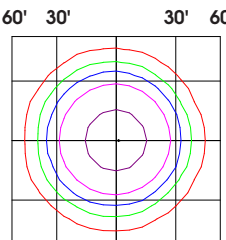

### LEGEND

- |  |  |
|--|--|
| <span style="display:inline-block; width:15px; height:15px; background-color:lightgreen; border:1px solid black;"></span> 0.5 fc | <span style="display:inline-block; width:15px; height:15px; background-color:orange; border:1px solid black;"></span> 10 fc    |
| <span style="display:inline-block; width:15px; height:15px; background-color:blue; border:1px solid black;"></span> 1 fc         | <span style="display:inline-block; width:15px; height:15px; background-color:darkgreen; border:1px solid black;"></span> 20 fc |
| <span style="display:inline-block; width:15px; height:15px; background-color:purple; border:1px solid black;"></span> 2 fc       | <span style="display:inline-block; width:15px; height:15px; background-color:darkblue; border:1px solid black;"></span> 50 fc  |
| <span style="display:inline-block; width:15px; height:15px; background-color:purple; border:1px solid black;"></span> 5 fc       |  |

### NARROW

### WIDE

**20 WATT**  
15' ft Set back

**50 WATT**  
20' ft Set back

**120 WATT**  
30' ft Set back

**310 WATT**  
50' ft Set back