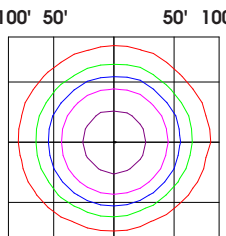

### LEGEND

- |  |  |
|--|--|
| <span style="display:inline-block; width:15px; height:15px; background-color:lightgreen; border:1px solid black;"></span> 0.5 fc | <span style="display:inline-block; width:15px; height:15px; background-color:orange; border:1px solid black;"></span> 10 fc    |
| <span style="display:inline-block; width:15px; height:15px; background-color:blue; border:1px solid black;"></span> 1 fc         | <span style="display:inline-block; width:15px; height:15px; background-color:darkgreen; border:1px solid black;"></span> 20 fc |
| <span style="display:inline-block; width:15px; height:15px; background-color:purple; border:1px solid black;"></span> 2 fc       | <span style="display:inline-block; width:15px; height:15px; background-color:darkblue; border:1px solid black;"></span> 50 fc  |
| <span style="display:inline-block; width:15px; height:15px; background-color:purple; border:1px solid black;"></span> 5 fc       |  |

### NARROW

### WIDE

**20 WATT**  
15' ft Set back

**50 WATT**  
20' ft Set back

**120 WATT**  
30' ft Set back

**310 WATT**  
50' ft Set back