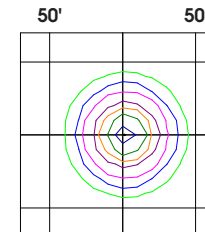

### LEGEND

- |  |  |
|--|--|
| <span style="display:inline-block; width:15px; height:15px; background-color:lightgreen; border:1px solid black;"></span> 0.5 fc | <span style="display:inline-block; width:15px; height:15px; background-color:orange; border:1px solid black;"></span> 10 fc    |
| <span style="display:inline-block; width:15px; height:15px; background-color:blue; border:1px solid black;"></span> 1 fc         | <span style="display:inline-block; width:15px; height:15px; background-color:darkgreen; border:1px solid black;"></span> 20 fc |
| <span style="display:inline-block; width:15px; height:15px; background-color:purple; border:1px solid black;"></span> 2 fc       | <span style="display:inline-block; width:15px; height:15px; background-color:darkblue; border:1px solid black;"></span> 50 fc  |
| <span style="display:inline-block; width:15px; height:15px; background-color:purple; border:1px solid black;"></span> 5 fc       |  |

### NARROW

### WIDE

**20 WATT**  
15' ft Set back

**50 WATT**  
20' ft Set back

**120 WATT**  
30' ft Set back

**310 WATT**  
50' ft Set back