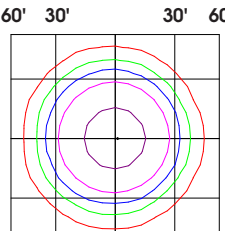

### LEGEND

- |  |  |
|--|--|
| <span style="display:inline-block; width:15px; height:15px; background-color:lightgreen; border:1px solid black;"></span> 0.5 fc | <span style="display:inline-block; width:15px; height:15px; background-color:orange; border:1px solid black;"></span> 10 fc    |
| <span style="display:inline-block; width:15px; height:15px; background-color:blue; border:1px solid black;"></span> 1 fc         | <span style="display:inline-block; width:15px; height:15px; background-color:darkgreen; border:1px solid black;"></span> 20 fc |
| <span style="display:inline-block; width:15px; height:15px; background-color:purple; border:1px solid black;"></span> 2 fc       | <span style="display:inline-block; width:15px; height:15px; background-color:darkblue; border:1px solid black;"></span> 50 fc  |
| <span style="display:inline-block; width:15px; height:15px; background-color:purple; border:1px solid black;"></span> 5 fc       |  |

### NARROW

### WIDE

**20 WATT**  
15' ft Set back

**50 WATT**  
20' ft Set back

**120 WATT**  
30' ft Set back

**310 WATT**  
50' ft Set back