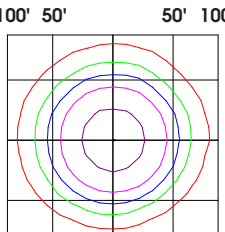

### LEGEND

- |  |  |
|--|--|
| <span style="display:inline-block; width:15px; height:15px; background-color:lightgreen; border:1px solid black;"></span> 0.5 fc | <span style="display:inline-block; width:15px; height:15px; background-color:orange; border:1px solid black;"></span> 10 fc    |
| <span style="display:inline-block; width:15px; height:15px; background-color:blue; border:1px solid black;"></span> 1 fc         | <span style="display:inline-block; width:15px; height:15px; background-color:darkgreen; border:1px solid black;"></span> 20 fc |
| <span style="display:inline-block; width:15px; height:15px; background-color:purple; border:1px solid black;"></span> 2 fc       | <span style="display:inline-block; width:15px; height:15px; background-color:darkblue; border:1px solid black;"></span> 50 fc  |
| <span style="display:inline-block; width:15px; height:15px; background-color:purple; border:1px solid black;"></span> 5 fc       |  |

### NARROW

### WIDE

**20 WATT**  
15' ft Set back

**50 WATT**  
20' ft Set back

**120 WATT**  
30' ft Set back

**310 WATT**  
50' ft Set back