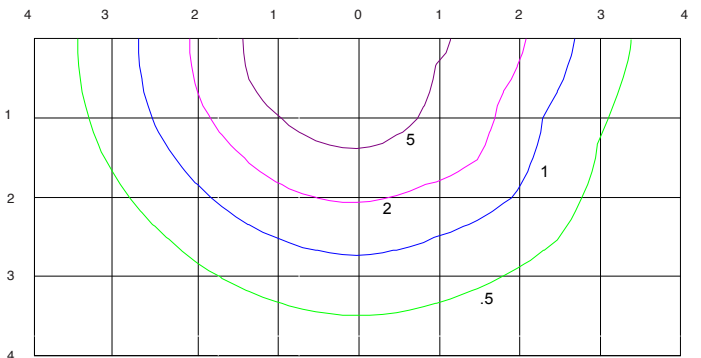

#### LEGEND

- |   |  |
|---|--|
| <span style="display: inline-block; width: 15px; height: 15px; background-color: #00FF00; border: 1px solid black; margin-right: 5px;"></span> 0.5 fc | <span style="display: inline-block; width: 15px; height: 15px; background-color: #800080; border: 1px solid black; margin-right: 5px;"></span> 5 fc  |
| <span style="display: inline-block; width: 15px; height: 15px; background-color: #0000FF; border: 1px solid black; margin-right: 5px;"></span> 1 fc   | <span style="display: inline-block; width: 15px; height: 15px; background-color: #FFA500; border: 1px solid black; margin-right: 5px;"></span> 10 fc |
| <span style="display: inline-block; width: 15px; height: 15px; background-color: #FF00FF; border: 1px solid black; margin-right: 5px;"></span> 2 fc   | <span style="display: inline-block; width: 15px; height: 15px; background-color: #008000; border: 1px solid black; margin-right: 5px;"></span> 20 fc |

$$\text{Factor} = \frac{(\text{Chart's Mtg Height})^2}{(\text{Actual Mtg Height})^2}$$

42" SQUARE

36" ROUND TYPE V

42" ROUND TYPE V

36" LOUVER

42" LOUVER