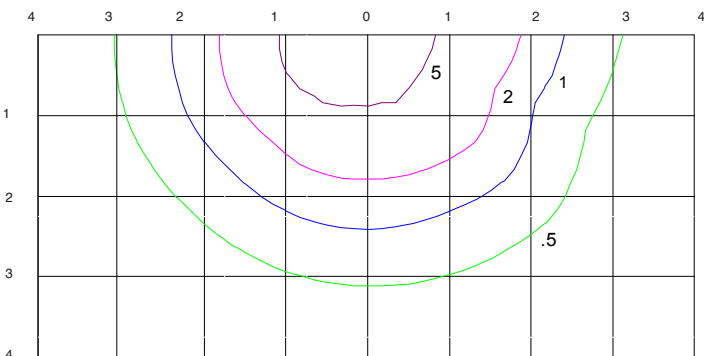

#### LEGEND

- |   |  |
|---|--|
| <span style="display: inline-block; width: 15px; height: 15px; background-color: #00FF00; border: 1px solid black; margin-right: 5px;"></span> 0.5 fc | <span style="display: inline-block; width: 15px; height: 15px; background-color: #800080; border: 1px solid black; margin-right: 5px;"></span> 5 fc  |
| <span style="display: inline-block; width: 15px; height: 15px; background-color: #0000FF; border: 1px solid black; margin-right: 5px;"></span> 1 fc   | <span style="display: inline-block; width: 15px; height: 15px; background-color: #FFA500; border: 1px solid black; margin-right: 5px;"></span> 10 fc |
| <span style="display: inline-block; width: 15px; height: 15px; background-color: #FF00FF; border: 1px solid black; margin-right: 5px;"></span> 2 fc   | <span style="display: inline-block; width: 15px; height: 15px; background-color: #008000; border: 1px solid black; margin-right: 5px;"></span> 20 fc |

$$\text{Factor} = \frac{(\text{Chart's Mtg Height})^2}{(\text{Actual Mtg Height})^2}$$

42" SQUARE

36" ROUND TYPE V

42" ROUND TYPE V

36" LOUVER

42" LOUVER