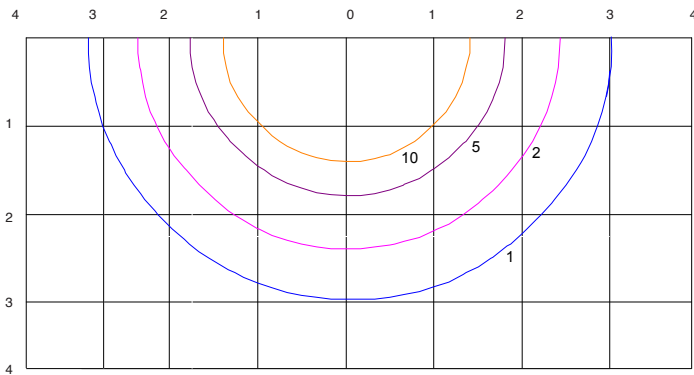

### ISOFOOTCANDLE:

Each gridline represents one mounting height.  
 For mounting heights other than noted multiply FC by the below factor.

#### LEGEND

- |   |  |
|---|--|
| <span style="display: inline-block; width: 15px; height: 15px; background-color: #00FF00; border: 1px solid black; margin-right: 5px;"></span> 0.5 fc | <span style="display: inline-block; width: 15px; height: 15px; background-color: #800080; border: 1px solid black; margin-right: 5px;"></span> 5 fc  |
| <span style="display: inline-block; width: 15px; height: 15px; background-color: #0000FF; border: 1px solid black; margin-right: 5px;"></span> 1 fc   | <span style="display: inline-block; width: 15px; height: 15px; background-color: #FFA500; border: 1px solid black; margin-right: 5px;"></span> 10 fc |
| <span style="display: inline-block; width: 15px; height: 15px; background-color: #FF00FF; border: 1px solid black; margin-right: 5px;"></span> 2 fc   | <span style="display: inline-block; width: 15px; height: 15px; background-color: #008000; border: 1px solid black; margin-right: 5px;"></span> 20 fc |

$$\text{Factor} = \frac{(\text{Chart's Mtg Height})^2}{(\text{Actual Mtg Height})^2}$$

42" SQUARE

36" ROUND TYPE V

42" ROUND TYPE V

36" LOUVER

42" LOUVER