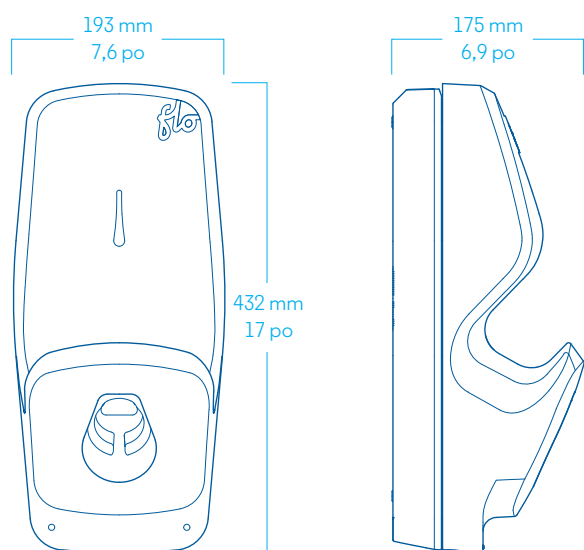

Modèle X5

Type

Borne de niveau 2

Boîtier

Fait à 100 % d'aluminium
Certifié NEMA 4X

Conçu pour l'installation
extérieure ou intérieure

Finition

Fini haute résistance
argent métallisé