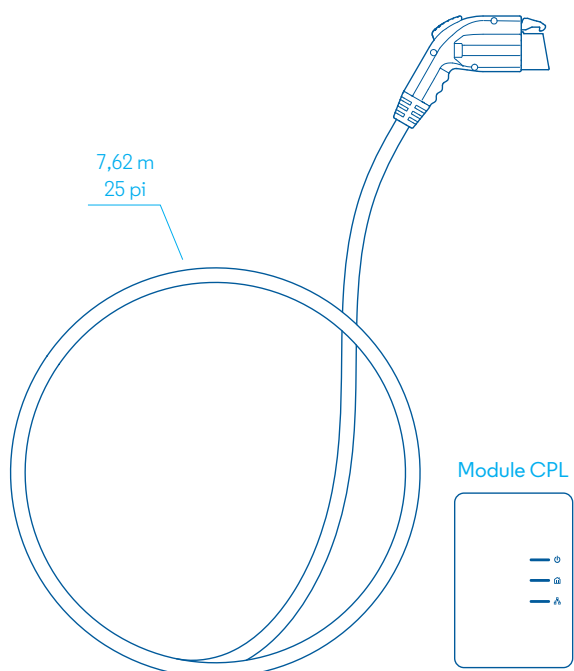

Modèle X5

Type

Borne de niveau 2

Boîtier

Fait à 100 % d'aluminium
Certifié NEMA 4X

Conçu pour l'installation
extérieure ou intérieure

Finition

Fini haute résistance
argent métallisé

Puissance

6,2 - 7,2 kW

Câble

7,62 m / 25 pi ultra souple

Connecteur de recharge

SAE J1772^{MC} conçu pour plus
de 10 000 cycles de recharge

Dispositifs de sûreté

Disjoncteur de défauts de fuite
à la terre (DDFT) intégré
(20 mA, 3 réenclenchements
espacés de 15 minutes)