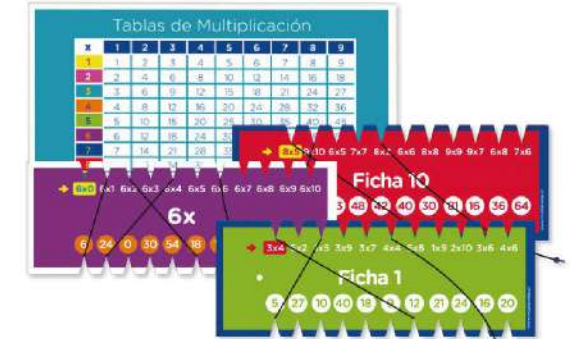

REFORZAMIENTO TABLAS DE MULTIPLICAR
Set con 27 tarjetas de 16 x 6 cm, 1 ficha de autoevaluación y 2 cordones.
Cód. 4449

3º/6º
Básico