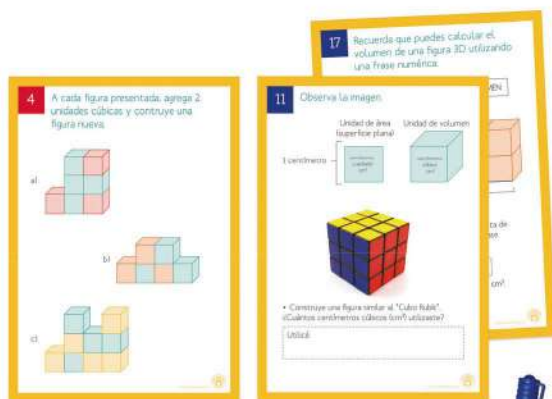

FICHAS BORRABLES VOLUMEN Y FIGURAS 3D

Set de 22 fichas borrables y reversibles de 17,5 x 25 cm y 1 plumón.

Cód. 6913

3°/4°
Básico