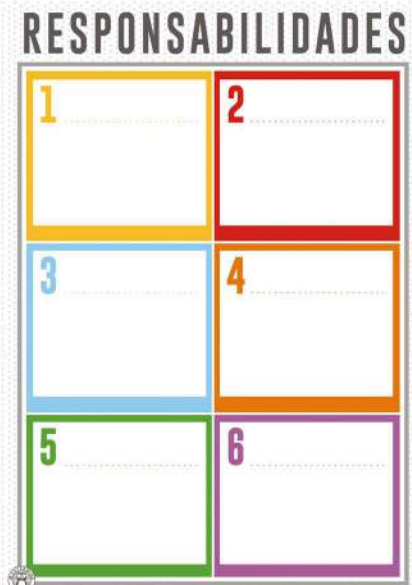

PANEL RESPONSABILIDADES COLOR
1 panel de 50 x 70 cm.
Cód. 7412