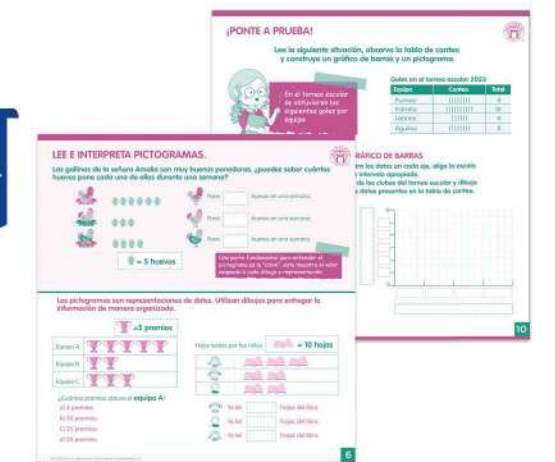

CUADERNILLO GRÁFICOS Y PICTOGRAMAS
1 cuadernillo de 12 páginas de 20 x 21 cm.
Cód. 8535

3°/5°
Básico