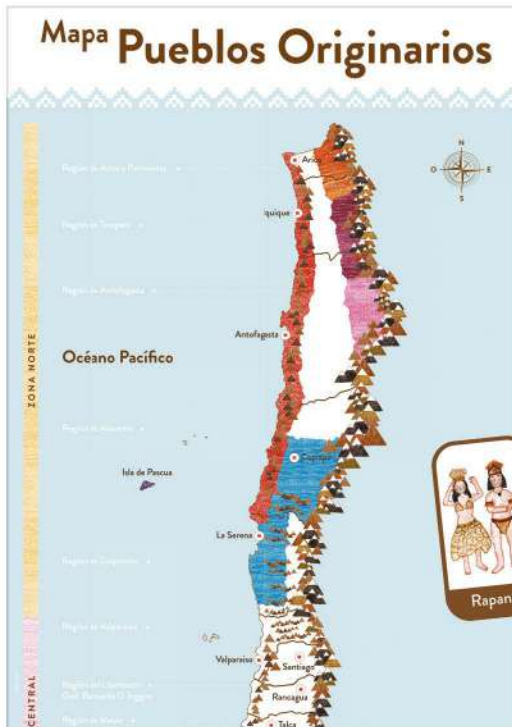

MAPA DE PUEBLOS ORIGINARIOS DE CHILE
Mapa de 50 x 140 cm (2 láminas) con 72 fichas para ubicar en el mapa.
Cód. 4611

2°/4° Básico

Agricultura

Sedentarios