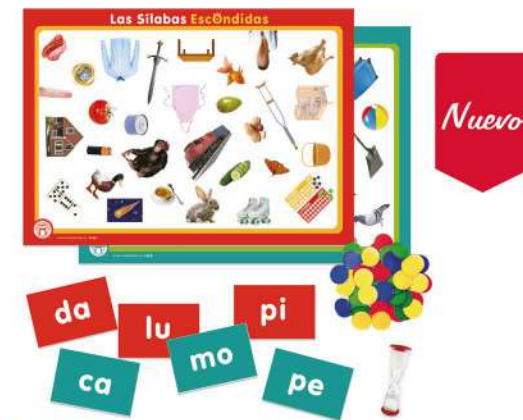

LAS SÍLABAS ESCONDIDAS
Juego de 2 tableros de 35 x 25 cm, 42 tarjetas sílabas de 9 x 6 cm, 1 reloj de arena y 40 fichas de 4 colores distintos.
Cód. 4460

1º/2º
Básico