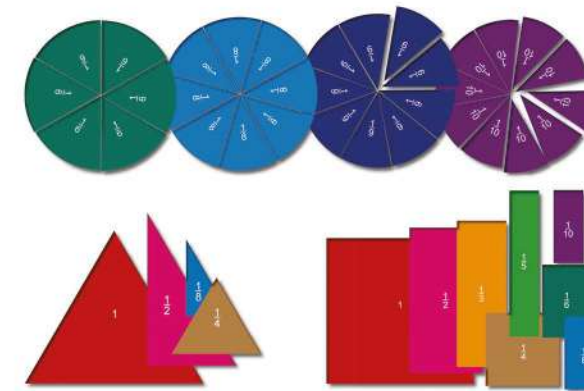

SET FRACCIONES PROFESOR
Set con 1 cuadrado de 20 cm, 1 círculo de 20 cm y 1 triángulo de 20 x 17 cm y sus partes fraccionadas hasta 1/10.
Cód. 6901

3º/6º
Básico