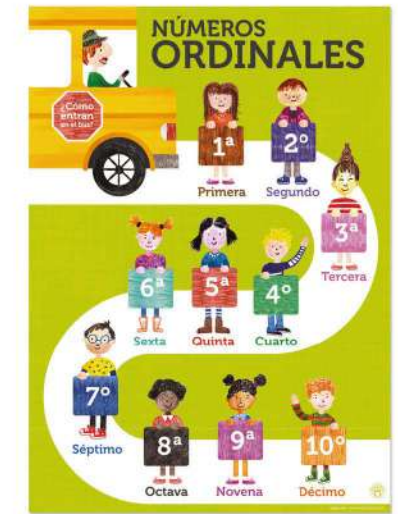

PANEL NÚMEROS ORDINALES
1 panel de 50 x 70 cm.
Cód. 6404

1º/2º
Básico