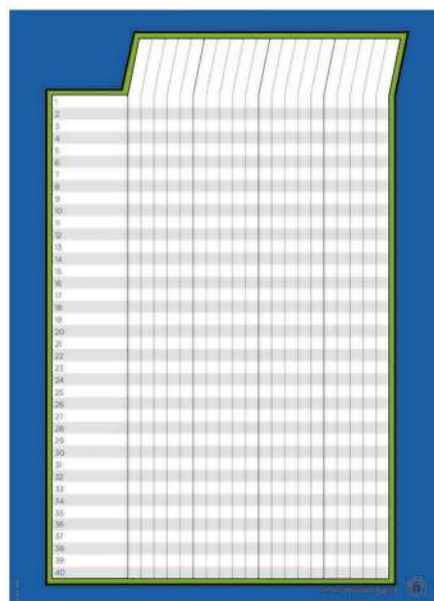

PANEL REFORZAMIENTO AZUL
1 panel de 50 x 70 cm.
Cód. 7509

PANEL REFORZAMIENTO CORCHO
1 panel de 50 x 70 cm.
Cód. 7510

CALENDARIO DE TAREAS SIMPLE
10 hojas de 70 x 50 cm con 72 stickers de efemérides anuales.
Cód. 7601