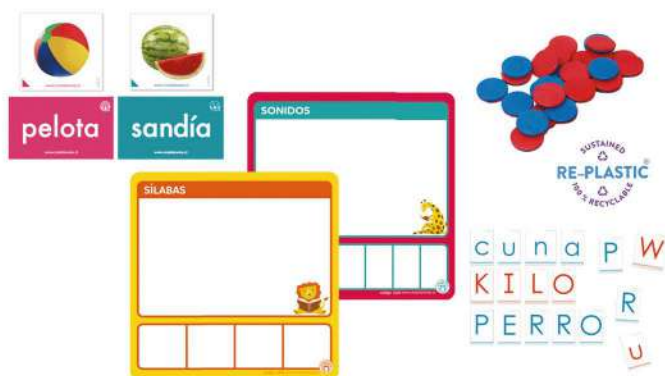

KIT BUSCANDO SONIDOS Y SÍLABAS
Set con 4 productos: Matriz Conciencia Fonológica, Set de Letras Móviles, Set Lectura Palabras y 25 Fichas 2 Colores de Re-Plastic®.
Cód. K021

K / 1º
Básico