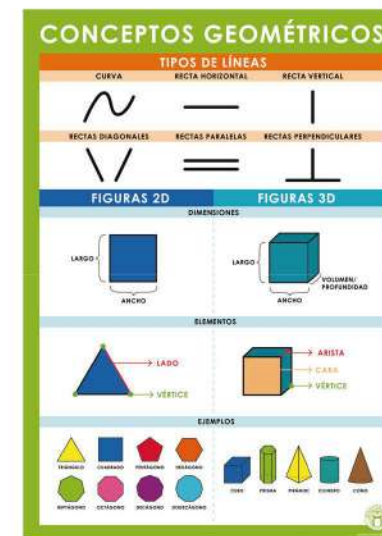

PANEL CONCEPTOS GEOMÉTRICOS
1 panel de 50 x 70 cm.
Cód. 4433

PK / 1°
Básico