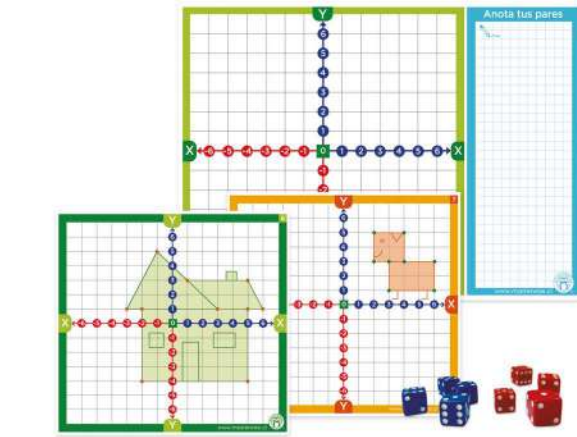

3º/6º
Básico

JUEGO CUADRANTES ESTRATÉGICOS
Juego de 2 tableros de 25 x 35 cm borrrables, 16 tarjetas desafíos de 11 x 9 cm y 8 dados de 16 mm en 2 colores distintos.
Cód. 6922

5º/8º
Básico

PANEL LEY DE LOS SIGNOS
1 panel de 50 x 70 cm.
Cód. 6908