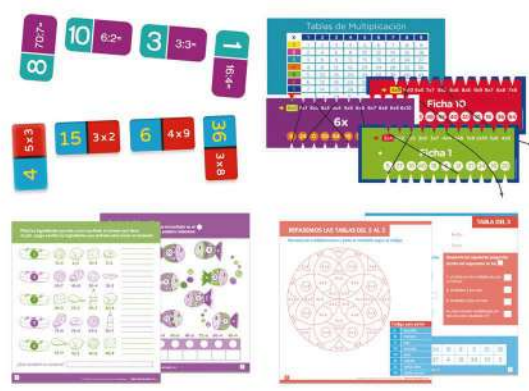

KIT MULTIPLICACIÓN Y DIVISIÓN
Son 5 productos: Cuadernillo División, Cuadernillo Tablas de Multiplicar, Dominó Multiplicación, Dominó de Divisiones y Reforzamiento Tablas de Multiplicar.
Cód. K020

3º/5º Básico