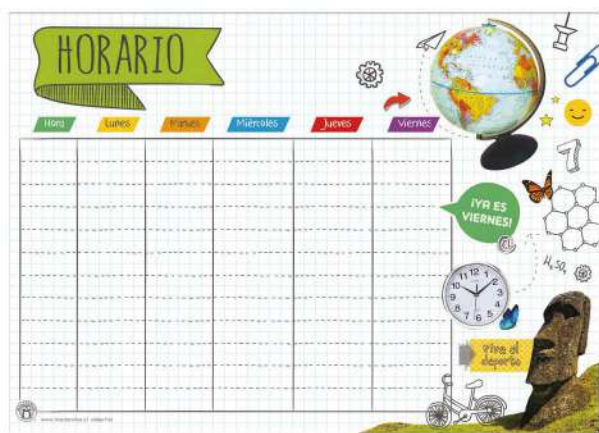

HORARIO PERSONAL JUVENIL
1 panel de 34 x 24 cm.
Cód. 9201