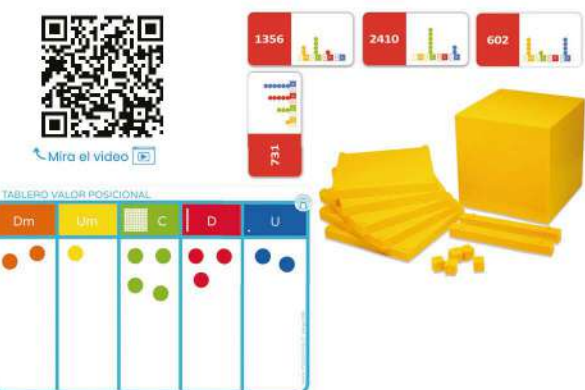

KIT REPRESENTAR Y ESCRIBIR NUMERALES
Son 3 productos: Bloques Base 10, Tablero Valor Posicional Decena de Mil y Dominó Ábaco.
Cód. K018

3º/4º Básico