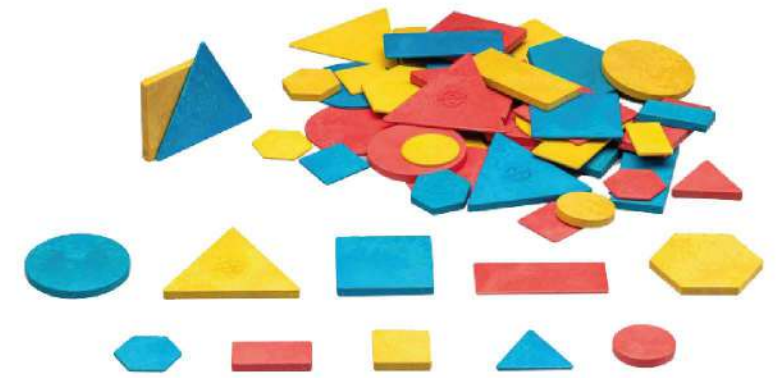

BLOQUES LÓGICOS
Set de 60 piezas de RE-Wood®.
Cód. 6251

PK / 1º
Básico

Mira el video

Mira el video