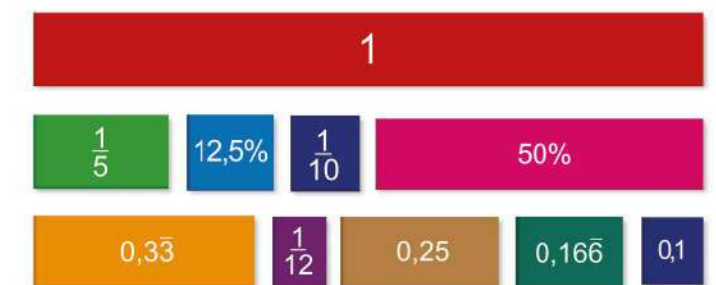

FRANJAS FRACCIONES
Set de 3 enteros rectangulares de 21,5 x 2,5 cm y sus partes fraccionadas.
Cód. 6912

3º/6º
Básico