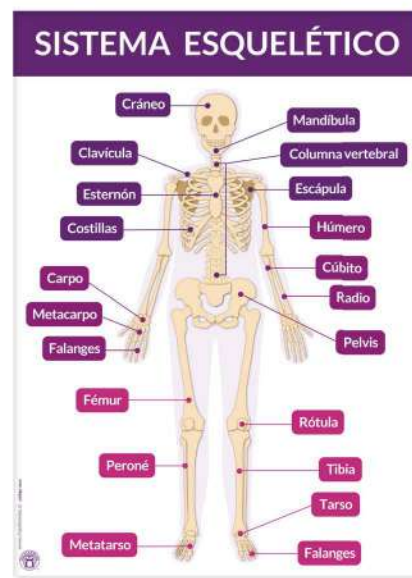

PANEL ESQUELETO
1 panel de 50 x 70 cm.
Cód. 4522