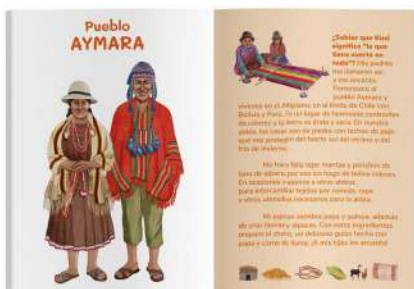

Cód. 5034

Somos distribuidores de Caligrafix. Consulta disponibilidad en www.masterwise.cl

ENCUENTRO CON LOS PUEBLOS ORIGINARIOS
Autoras: Alexandra Davis, Lucía Fraca y Karen Rudloff.
Cód. 4619

Mira el video