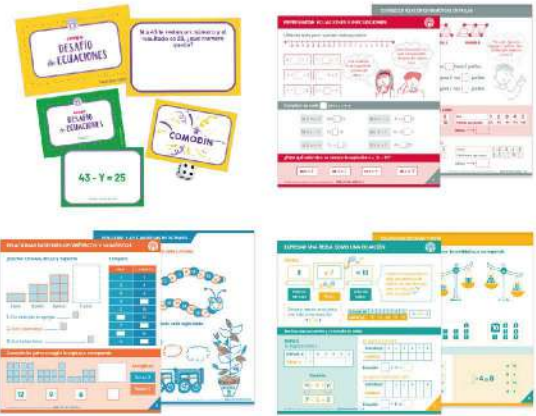

KIT JUGANDO CON ÁLGEBRA
Son 4 productos: Desafío de Ecuaciones, Cuadernillo Patrones y Álgebra 1, 2 y 3.
Cód. K017

5º/6º Básico