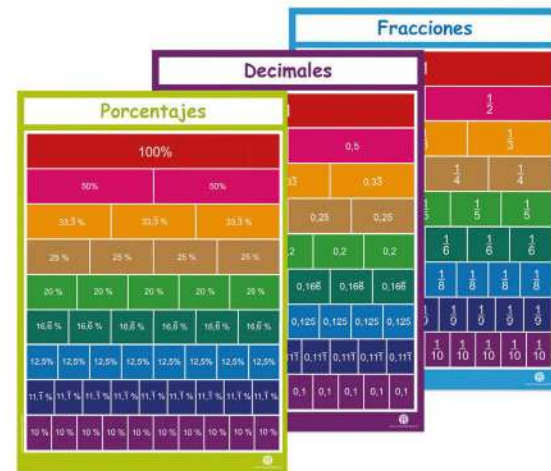

PANELES FRACCIONES EQUIVALENTES
Set de 3 paneles de 50 x 70 cm.
Cód. 6902

3°/6°
Básico