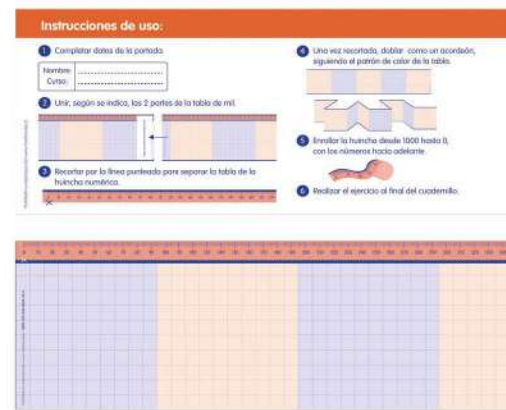

3º/5º
Básico

FRANJAS NUMERALES UNIDAD DE MIL
Set con 36 tarjetas: la más grande mide 10 x 3 cm y la menor 2,5 x 3 cm.

2º/4º
Básico

FRANJAS NUMERALES CENTENA DE MIL 3°/5° Básico
Set con 54 tarjetas: la más grande mide 15,5 x 3 cm y la menor 2,5 x 3 cm.
Cód. 4324