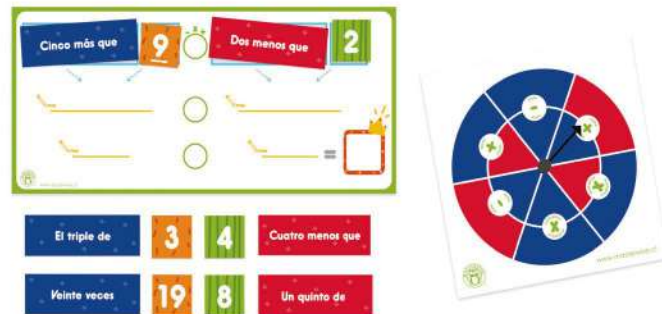

JUEGO LA BATALLA DE LOS NÚMEROS
Juego con 4 tableros borrrables, 27 tarjetas con frases, 20 números y una ruleta.
Cód. 6422

4º/6º
Básico