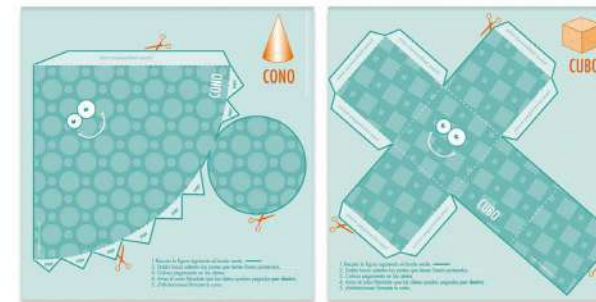

CUADERNILLO CUERPOS GEOMÉTRICOS
1 cuadernillo de 21 x 20 cm de 6 páginas.
Cód. 6953

1° / 4°
Básico