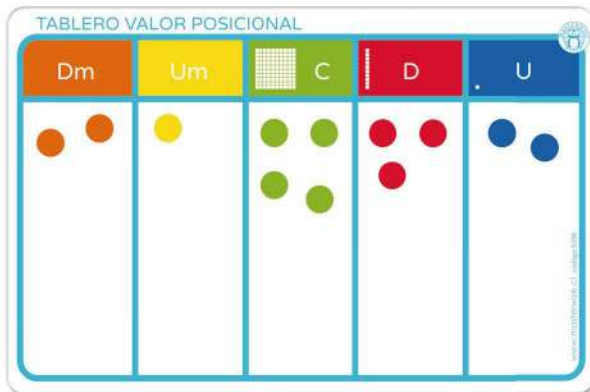

TABLERO VALOR POSICIONAL DECENA DE MIL

Set con 1 tablero de 32 x 21 cm y 96 fichas de 5 colores.

3º/4º Básico

Mira el video

Cód. 5506

TABLERO VALOR POSICIONAL DECENA Y CONECTORES

Set con 1 tablero de 21 x 32 cm y 40 fichas de 2 colores.