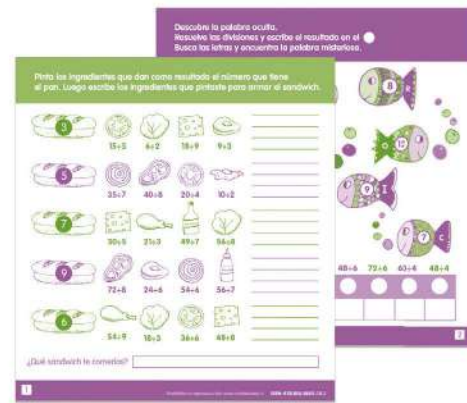

CUADERNILLO DIVISIÓN
1 cuadernillo de 21 x 20 cm de 12 páginas.
Cód. 8525

3º/6º
Básico