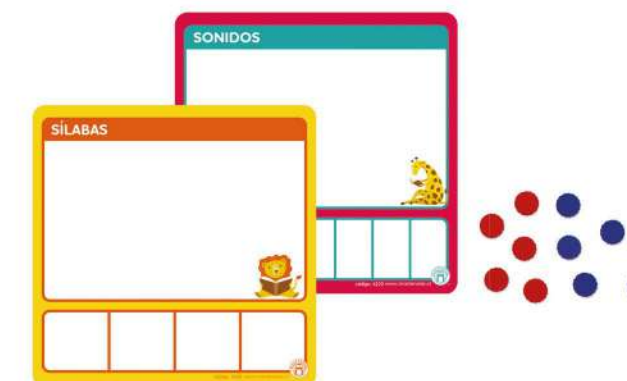

SET MATRIZ CONCIENCIA FONOLÓGICA
Set de 4 tableros reversibles y borrables de 21 x 21 cm con 20 fichas de 2 colores.
Cód. 4220

K/1º
Básico