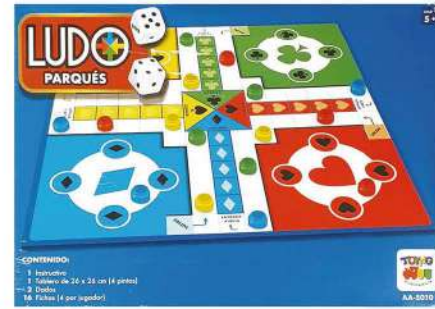

PUNTERO 60 CM.
1 puntero de plástico resistente.
Cód. 5205

Material de apoyo

Juegos de salón

JUEGO OJOS DE LINCE
1 tablero, 18 fichas plásticas y 130 tarjetas con imágenes.
Cód. 4408

LUDO
1 tablero, 16 fichas de colores y 2 dados.
Cód. 4463