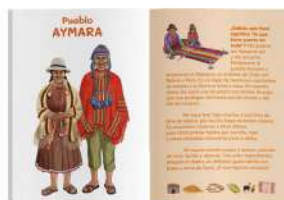

ROTAFOLIO PUEBLOS ORIGINARIOS
13 láminas anilladas de 60 x 40 cm con ilustraciones de la vida de los pueblos originarios.
Cód. 4618