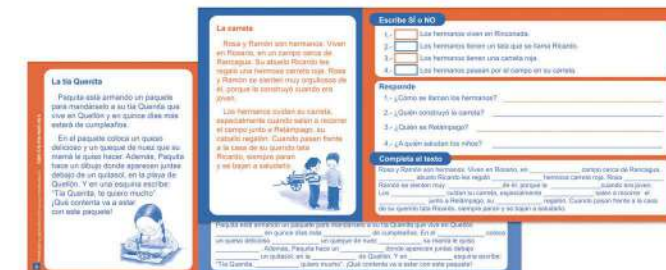

PK / 1º
Básico

TEXTOS LECTURA INICIAL 2
1 libro grande anillado de 50 x 70 cm.
Cód. 4207

1º/3º
Básico

CUADERNILLO COMPRENSIÓN LECTORA EL SAPO SAMUEL
1 cuadernillo de 32 x 14 cm de 12 páginas.
Cód. 4205

1º/2º
Básico