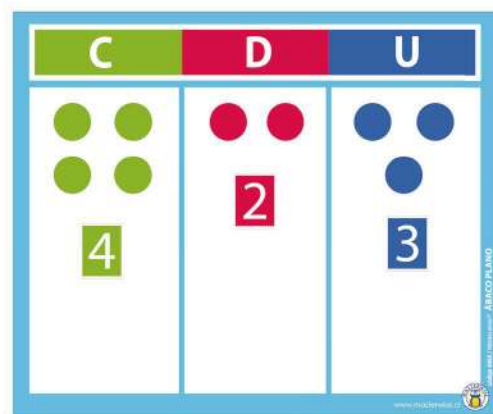

ÁBACO PLANO ALUMNO

Set de 1 tablero de 28 x 24 cm, 60 fichas en 3 colores y dígitos del 0 al 9 en 3 colores.

1º/2º Básico

Cód. 6454