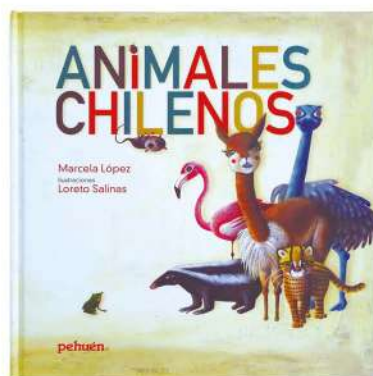

EMOCIONARIO ANIMAL
Autor: Juan Francisco Bascuñán y Paloma González.
Cód. 4856

EL DÍA QUE TXEG TXEG Y KAY KAY NO SE SALUDARON
Autora: Carmen Muñoz Hurtado.
Cód. 4807

EL LARGO VIAJE DEL PEQUEÑO PUDÚ
Autoras: Fita Frattini - Alejandra Oviedo.
Cód. 4806

CELIA LA NIÑA QUE CANTABA CON LAS MANOS
Autor: Juan Francisco Bascuñán.
Cód. 4855

UMA Y EL AGUA DE MAR
Autora: Colomba Elton.
Cód. 4850

LIBRO ANIMALES CHILENOS
Autora: Marcela López.
Cód. 4809

ALFONSO EL LEÓN QUE NO SE ATREVÍA A LLORAR
Autora: Cecil Kim.
Cód. 4853