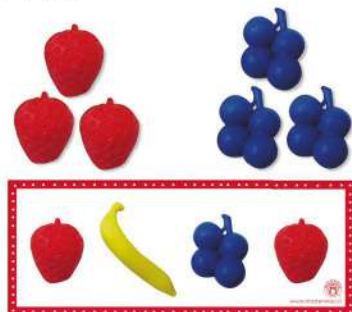

SET CLASIFICACIÓN Y PATRÓN FRUTAS
Set de 108 figuras de goma resistente en variados colores y 20 tarjetas de ejercicios.
Cód. 4411

PK / 1º
Básico