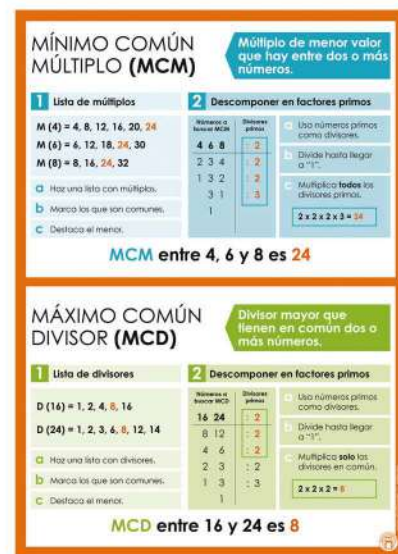

PANEL MÍNIMO COMÚN MULTIPLIO Y MÁXIMO COMÚN DIVISOR
1 panel de 50 x 70 cm.
Cód. 6407

5°/6°
Básico