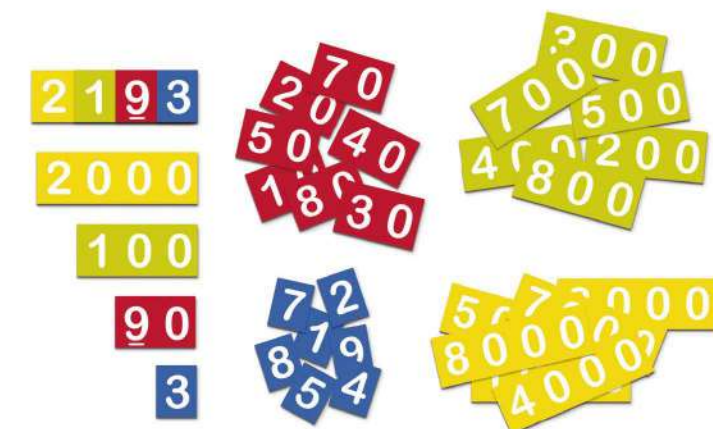

FRANJAS NUMERALES UNIDAD DE MIL
Set con 36 tarjetas: la más grande mide 10 x 3 cm y la menor 2,5 x 3 cm.

2º/4º
Básico