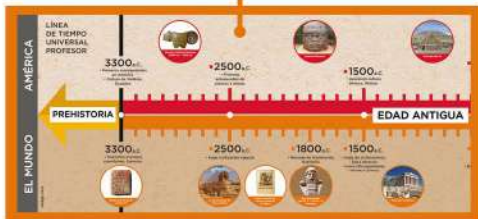

4°/8°
Básico

2°/III°
Medio

Nuevo

4°/8°
Básico

4°/8°
Básico

3°/5°
Básico

3°/5°
Básico

1°/3°
Básico

3°/4°
Básico