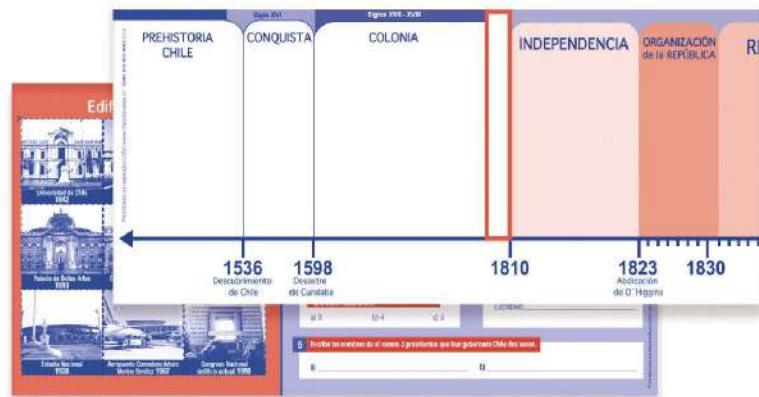

LÍNEA DE TIEMPO UNIVERSAL
Línea de tiempo de 290 x 25 cm.
Cód. 4617

2°/III°
Medio

Nuevo

LÍNEA DE TIEMPO INDEPENDENCIA DE CHILE
Línea de tiempo de 140 x 25 cm.
Cód. 4622

4°/8°
Básico

CUADERNILLO LÍNEA DE TIEMPO ALUMNO
1 cuadernillo de 32 x 14 cm con 12 páginas.
Cód. 4606