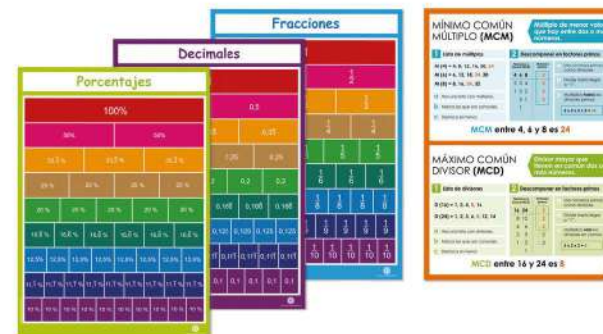

3º/5º Básico

SET 6 PANELES OPERACIONES BÁSICAS
 Incluye: Panel Términos Algoritmos (2), Problemas Matemáticos, ¿Cómo Multiplico?, ¿Cómo Divido? y Tablas de Multiplicar.
 Cód. 6802

1º/4º Básico

SET 4 PANELES CONCEPTOS FRACCIONES
 Incluye: Panel Fracciones Equivalentes: porcentajes, decimales, fracciones (3) y Mínimo Común Múltiplo.
 Cód. 6906