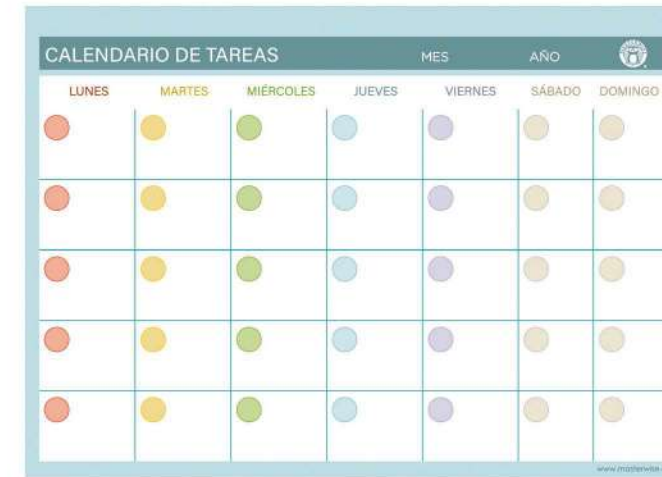

PANEL CUMPLEAÑOS Y ESTACIONES
1 panel de 25 x 70 cm.
Cód. 7305

PANEL CUMPLEAÑOS CUPCAKES
1 panel de 50 x 70 cm.
Cód. 7327

PANEL RESPONSABILIDADES COLOR
1 panel de 50 x 70 cm.
Cód. 7412

PANEL BIENVENIDO RECREACIÓN
1 panel de 70 x 24 cm.
Cód. 6125

PANEL REFORZAMIENTO AZUL
1 panel de 50 x 70 cm.
Cód. 7509

PANEL REFORZAMIENTO CORCHO
1 panel de 50 x 70 cm.
Cód. 7510

CALENDARIO DE TAREAS SIMPLE
10 hojas de 70 x 50 cm con 72 stickers de efemérides anuales.
Cód. 7601