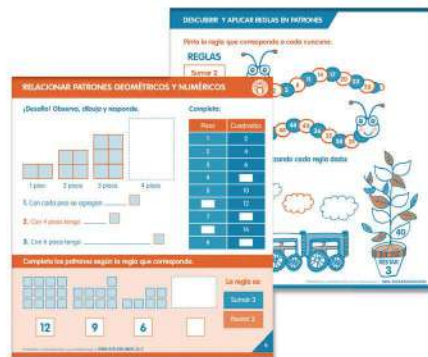

Cuadernillos

Cuadernillo de 12 páginas de 20 x 21 cm.

PATRONES Y ÁLGEBRA 1
Cód. 8527

1º/2º
Básico