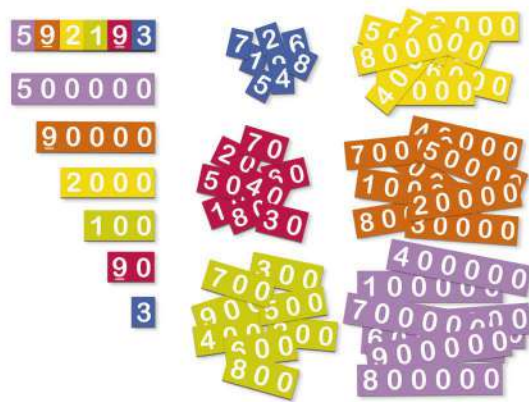

FRANJAS NUMERALES CENTENA DE MIL 3°/5° Básico
Set con 54 tarjetas: la más grande mide 15,5 x 3 cm y la menor 2,5 x 3 cm.
Cód. 4324