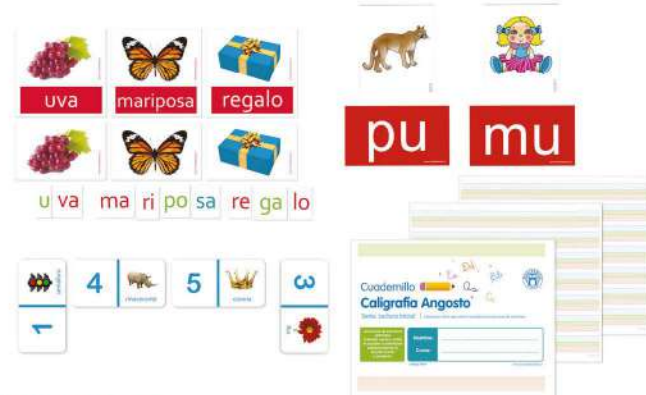

1º/2º
Básico

Mira el video

Cód. 8820

KIT VOCALES
Set con 4 productos: Juego de Rimas, Dominó Vocales, Ficha Dictado Palabras 4 Letras y Pizarra Cuadrículada y Caligráfica.
Cód. K001

PK / 1º
Básico

KIT ABECEDARIO
Set con 3 productos: Memorias de Sonido Inicial, Láminas Abecedario Lectura y Set de Letras Móviles.
Cód. K002

K / 2º
Básico

KIT LEER Y ESCRIBIR PALABRAS
Set con 4 productos: Fichas Dictado Palabras 6 Letras, Cuadernillo de Comprensión El Sapo Samuel, Set Lectura Palabras y Set de Letras Móviles.
Cód. K005

1º/2º
Básico

KIT DELETREO
Set con 3 productos: Dominó Sonido Inicial 1, Dominó Sonido Inicial 2 y Juego de Deletreo.
Cód. K003

1º/2º
Básico

KIT SÍLABAS
Set con 4 productos: Juego Lectura Inicial 2, Dominó Separando Sílabas Simples, Set Sílabas Inicial y Cuadernillo de Caligrafía Angosta.
Cód. K004