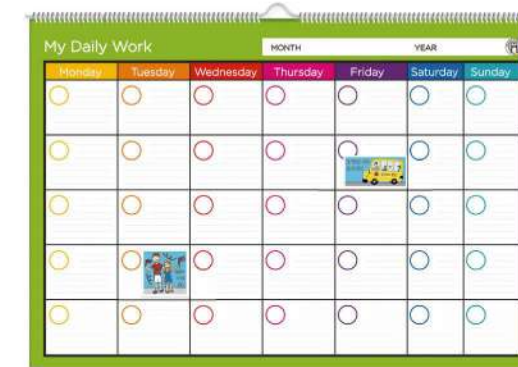

CALENDARIO PERSONAL INGLÉS
10 hojas de 50 x 35 cm y 72 stickers con efemérides anuales y stickers cumpleaños.
Cód. 7611

80 STICKERS DE 1,8 CM.