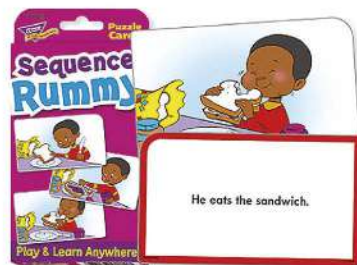

PUZLE SECUENCIAS TEMPORALES
Set de 56 tarjetas de 13 x 8 cm.
Cód. 1254

PK / 2º
Básico