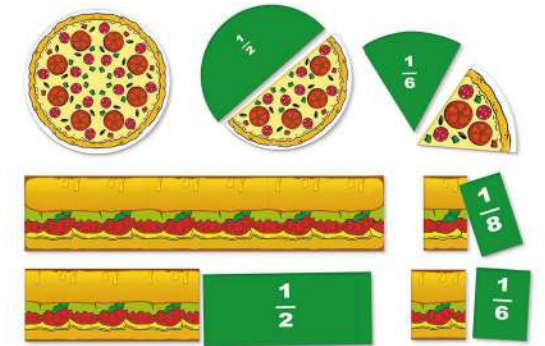

CAJA FRACCIONARIA
Set con 1 pizza y 1 sándwich con sus partes fraccionadas hasta 1/8.
Cód. 4444

2º/4º
Básico