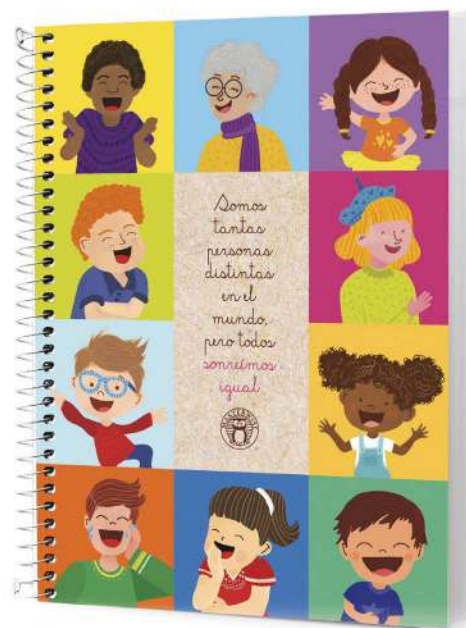

¡Te invitamos a conocerla!
Equipo Masterwise

Cuadernos y Agendas

Cuadernos de Planificación

Ahora con más hojas de registro de notas y 10 horas de planificación semanal.

TODOS SONREÍMOS
1 cuaderno con 110 hojas, 1 bolsillo doble y stickers recordatorios.
Cód. 5161