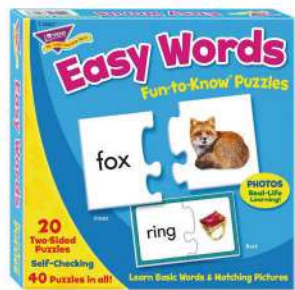

PUZLE PRIMERAS PALABRAS
Set de 40 tarjetas para parear.
Cód. 8136

K / 2º
Básico