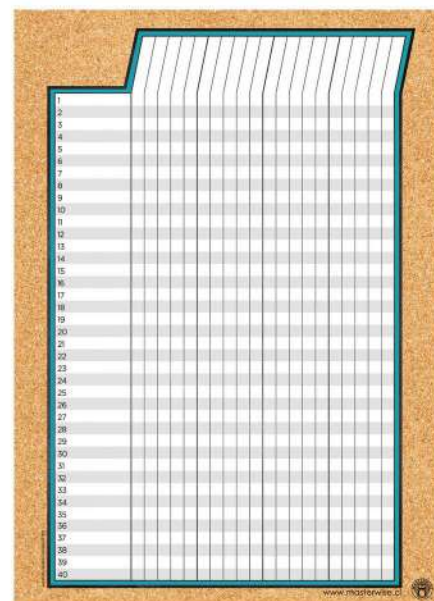

PANEL REFORZAMIENTO AZUL
1 panel de 50 x 70 cm.
Cód. 7509

PANEL REFORZAMIENTO CORCHO
1 panel de 50 x 70 cm.
Cód. 7510

CALENDARIO DE TAREAS SIMPLE
10 hojas de 70 x 50 cm con 72 stickers de efemérides anuales.
Cód. 7601