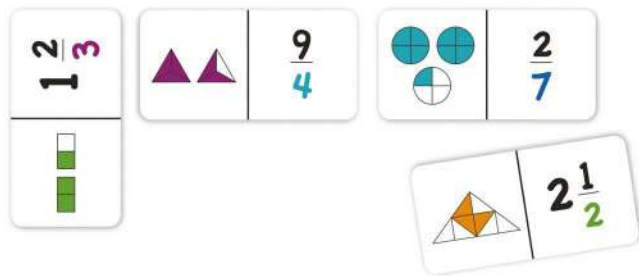

DOMINÓ FRACCIONES PROPIAS E IMPROPIAS
Juego de 35 piezas de 9 x 4,5 cm.
Cód. 6900

4°/6°
Básico