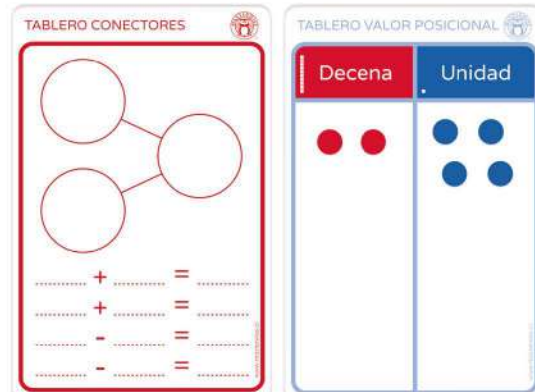

TABLERO VALOR POSICIONAL DECENA DE MIL

Set con 1 tablero de 32 x 21 cm y 96 fichas de 5 colores.

3º/4º Básico

Mira el video

Cód. 5506

TABLERO VALOR POSICIONAL DECENA Y CONECTORES

Set con 1 tablero de 21 x 32 cm y 40 fichas de 2 colores.