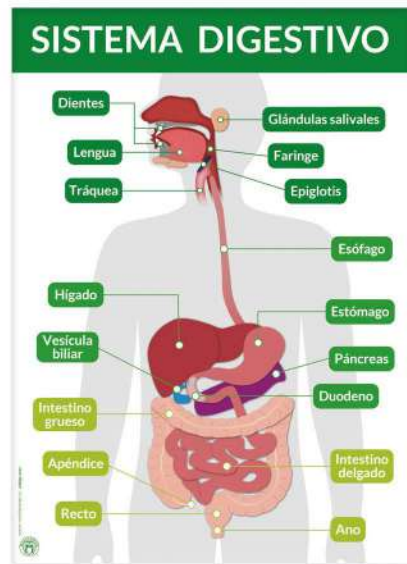

PANEL SISTEMA RESPIRATORIO
1 panel de 50 x 70 cm.
Cód. 4563