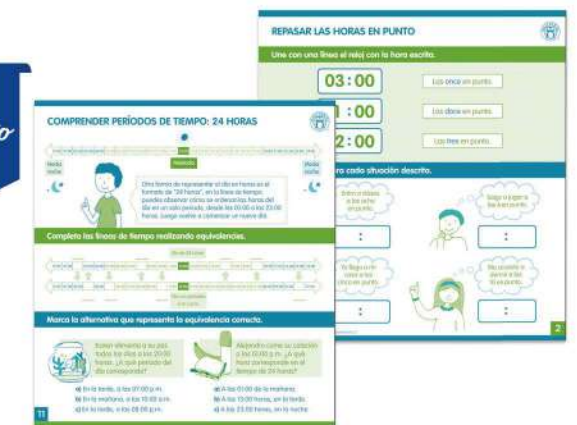

CUADERNILLO LA HORA
1 cuadernillo de 12 páginas de 20 x 21 cm.
Cód. 8534

1°/4°
Básico