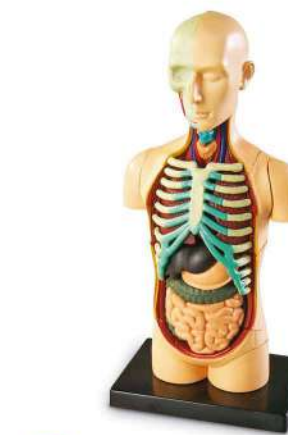

MODELO TORSO PEQUEÑO
Modelo de torso con secciones desmontables en plástico resistente.
Cód. 4543