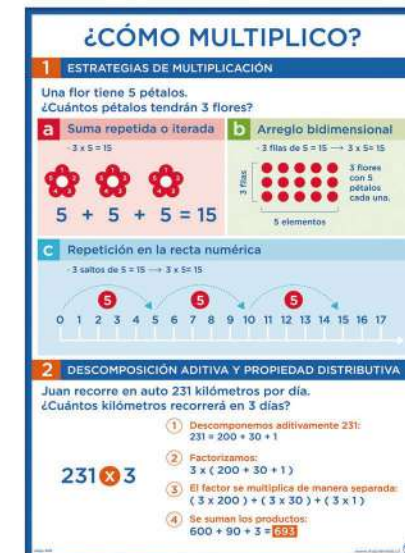

PANEL ¿CÓMO MULTIPLICÓ?
1 panel de 50 x 70 cm.
Cód. 6408

3º/6º
Básico

Tablas de multiplicar

X	1	2	3	4	5	6	7	8	9	10
1	1	2	3	4	5	6	7	8	9	10
2	2	4	6	8	10	12	14	16	18	20
3	3	6	9	12	15	18	21	24	27	30
4	4	8	12	16	20	24	28	32	36	40
5	5	10	15	20	25	30	35	40	45	50
6	6	12	18	24	30	36	42	48	54	60
7	7	14	21	28	35	42	49	56	63	70
8	8	16	24	32	40	48	56	64	72	80
9	9	18	27	36	45	54	63	72	81	90
10	10	20	30	40	50	60	70	80	90	100

PANEL TABLAS DE MULTIPLICAR
1 panel de 70 x 50 cm.
Cód. 6800

3º/6º
Básico