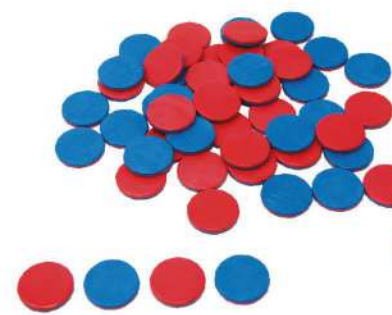

FICHAS 2 COLORES RE-PLASTIC®
Set de 100 fichas bicolor de RE-Plastic® de 2,5 cm de diámetro.
Cód. 4325

SUSTAINED
RE-PLASTIC®
100% RECYCLABLE

K / 4º
Básico