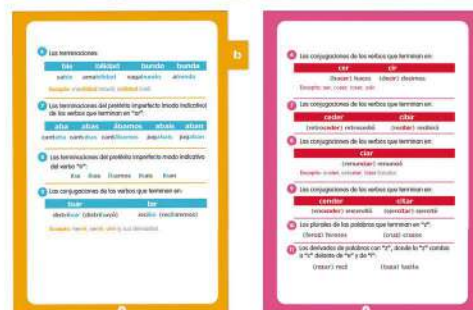

JUEGO ¿SERÁ CON J O G?
Juego de 80 naipes de 6,6 x 9 cm.

3°/5° Básico

Cód. 8816

SET 5 PANELES ORTOGRÁFICOS

Set de 5 paneles: Dígrafos, Homófonos y Homógrafos, Hiato y Diptongo, Sílabas Tónicas y ¿Cuándo usamos tilde?.

1°/6° Básico

Cód. 8817

NAIPES GRAMATICALES
Juego de 55 naipes oraciones de 9 x 5,5 cm, 88 tarjetas objetivos de 5,5 x 4,5 cm y 1 tarjeta respuesta.

4°/8° Básico

Cód. 9000

GUÍA DE ORTOGRAFÍA
1 guía de ortografía de 36 páginas 14 x 18 cm.

4°/8° Básico

Cód. 8906