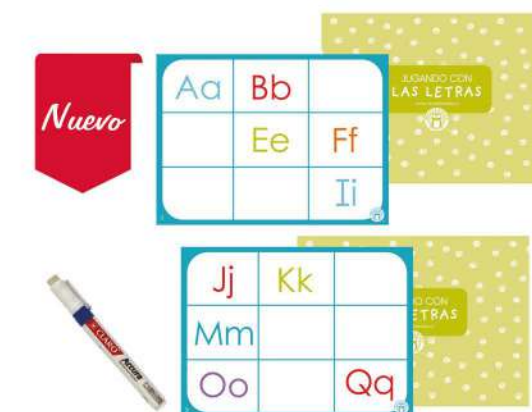

SET SECUENCIA ALFABÉTICA
Set de 8 tableros borrables de 17 x 12,5 cm y 1 plumón.
Cód. 4106

K/1º
Básico