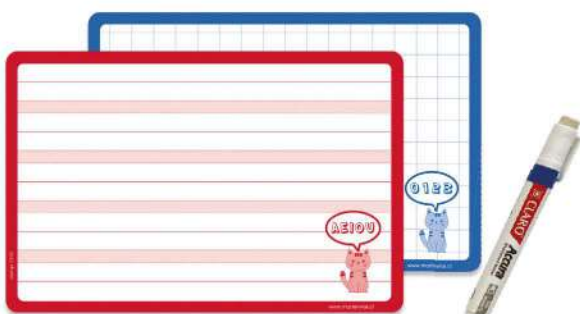

Cód. 5100

Material de apoyo

Organización

PIZARRA BLANCA
1 pizarra liviana de cartón polilaminado de 31 x 22 cm y 1 plumón borrable.
Cód. 5501

PIZARRA CUADRICULADA Y CALIGRÁFICA
1 pizarra reversible de 34 x 22 cm y 1 plumón borrable.
Cód. 5503