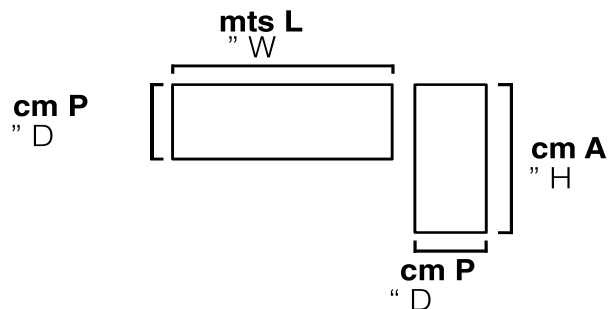

SILLON INDIVIDUAL SFSO.26

CAPRI Madera - Acero
Wood - Steel