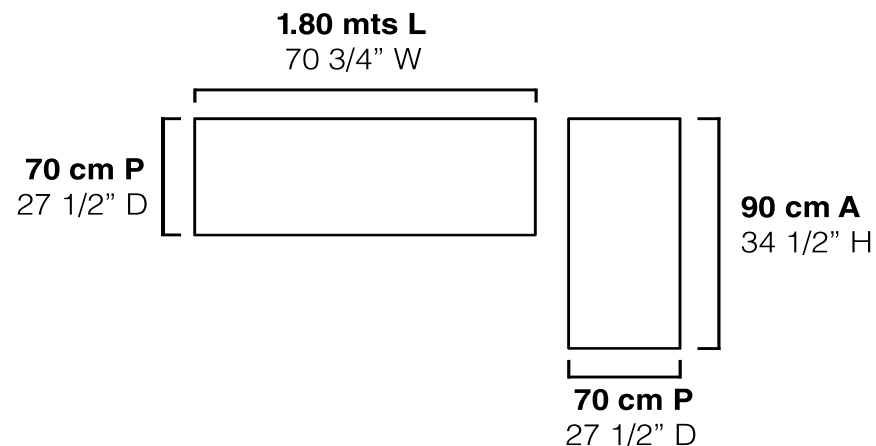

Acero -
Steel -

80 cm A
31 1/2" H

60 cm P
23 3/4" D

43 cm P
17" D

SILLON TUBO SFB.049

Acero - Madera
Steel - Wood

82 cm A
32 1/2" H

40 cm A
16 1/2" H

71 cm L
27 3/4" W

90 cm P
35 1/2" D

90 cm P
35 1/2" D

SILLONES ARMCHAIRS

SILLON PAROTA SFB.068

Madera
Wood

SILLON MANTARAYA SFB.069

Madera
Wood

SILLONES ARMCHAIRS

SILLON MIMBRE SFB.049

Acero - Madera
Steel - Wood

82 cm A
32 1/2" H

71 cm L
27 3/4" W

SILLON MERCKER SFB.049

Acero - Madera
Steel - Wood

95 cm A
37 1/4" H

42 cm A
16 1/2" H

83 cm L
32 1/2" W

SILLON BENITO SFSO.23

Acero
Steel

SILLONES ARMCHAIRS

SILLON BOTERO SFSO.24

Acero
Steel

SILLONES ARMCHAIRS