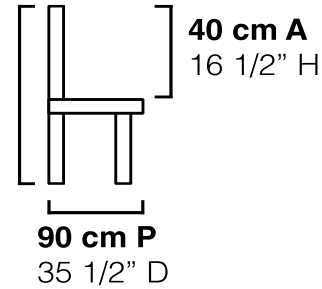

Acero -
Steel -

80 cm A
31 1/2" H

60 cm P
23 3/4" D

43 cm P
17" D

SILLON TUBO SFB.049

Acero - Madera
Steel - Wood

82 cm A
32 1/2" H

40 cm A
16 1/2" H

71 cm L
27 3/4" W

90 cm P
35 1/2" D

90 cm P
35 1/2" D

SILLONES ARMCHAIRS

SILLON PAROTA SFB.068

Madera
Wood

SILLON MANTARAYA SFB.069

Madera
Wood

SILLONES ARMCHAIRS

SILLON MIMBRE SFB.049

Acero - Madera
Steel - Wood

82 cm A
32 1/2" H

71 cm L
27 3/4" W

SILLON MERCKER SFB.049

Acero - Madera
Steel - Wood

95 cm A
37 1/4" H

42 cm A
16 1/2" H

83 cm L
32 1/2" W

SILLON BENITO SFSO.23

Acero
Steel

SILLONES ARMCHAIRS

SILLON BOTERO SFSO.24

Acero
Steel

SILLONES ARMCHAIRS