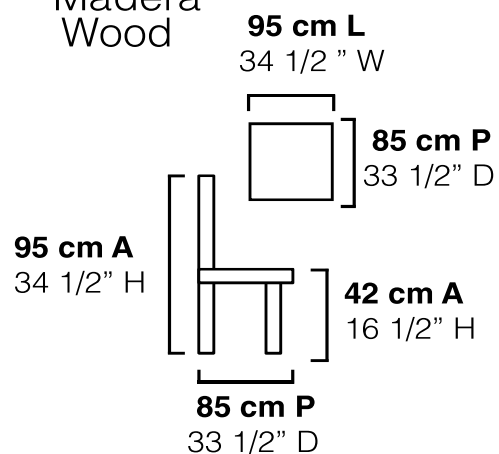

Acero -
Steel -

80 cm A
31 1/2" H

60 cm P
23 3/4" D

43 cm P
17" D

SILLON TUBO SFB.049

Acero - Madera
Steel - Wood

82 cm A
32 1/2" H

40 cm A
16 1/2" H

71 cm L
27 3/4" W

90 cm P
35 1/2" D

90 cm P
35 1/2" D

SILLONES ARMCHAIRS

SILLON PAROTA SFB.068

Madera
Wood

SILLON MANTARAYA SFB.069

Madera
Wood

SILLONES ARMCHAIRS

SILLON MIMBRE SFB.049

Acero - Madera
Steel - Wood

82 cm A
32 1/2" H

71 cm L
27 3/4" W

SILLON MERCKER SFB.049

Acero - Madera
Steel - Wood

95 cm A
37 1/4" H

42 cm A
16 1/2" H

83 cm L
32 1/2" W

SILLON BENITO SFSO.23

Acero
Steel

SILLONES ARMCHAIRS

SILLON BOTERO SFSO.24

Acero
Steel

SILLONES ARMCHAIRS