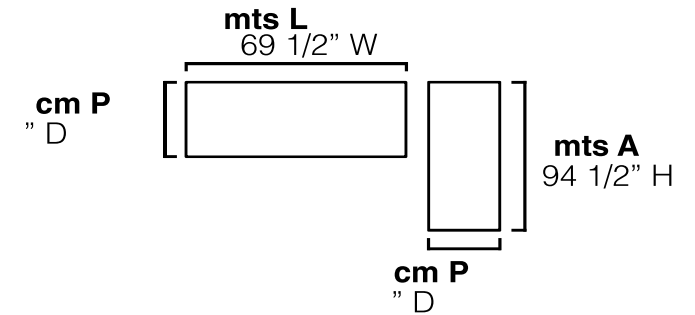

SILLON MERCI SFSO.25

Acero
Steel