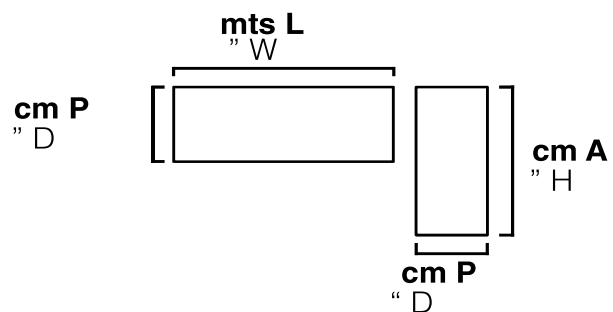

71 cm L
27 3/4" W

90 cm P
35 1/2" D

90 cm P
35 1/2" D

SILLONES ARMCHAIRS

SILLON PAROTA SFB.068

Madera
Wood

SILLON MANTARAYA SFB.069

Madera
Wood

SILLONES ARMCHAIRS

SILLON MIMBRE SFB.049

Acero - Madera
Steel - Wood

82 cm A
32 1/2" H

71 cm L
27 3/4" W

SILLON MERCKER SFB.049

Acero - Madera
Steel - Wood

95 cm A
37 1/4" H

42 cm A
16 1/2" H

83 cm L
32 1/2" W

SILLON BENITO SFSO.23

Acero
Steel

SILLONES ARMCHAIRS

SILLON BOTERO SFSO.24

Acero
Steel

SILLONES ARMCHAIRS