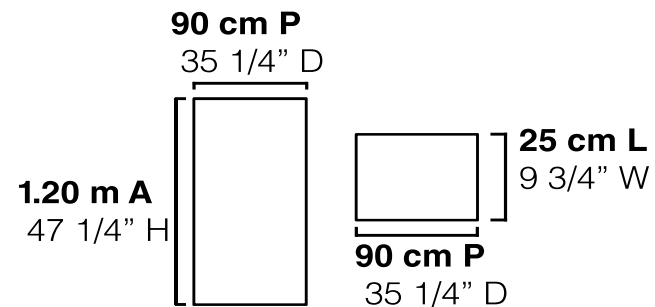

SALE ONLY IN  

**LIBREROS Y
JUGUETEROS**
SHELVING AND
CABINETS

LIBRERO CON FORMA DE GATO SKM-024

Madera Pino y MDF
Pine Wood and MDF

LIBRERO CON FORMA DE KOALA SKM-049

Madera Pino y MDF
Pinewood and MDF

JUGUETERO TIPO

BAUL SKM-025

Madera Pino y MDF
Pinewood and MDF

74 cm A
29" H

47 cm P
18 1/2" D

40 cm L
15 3/4" W

47 cm P
18 1/2" D

JUGUETERO CON LLANTAS

SKM-026

Madera pino
Pine wood

40 cm A
15 3/4" H

60 cm P
23 1/2" D

40 cm L
15 3/4" W

60 cm P
23 1/2" D

CANASTA CON

TAPA SKM-029

Acero - Madera Rosa Morada
Steel - Rosewood purple

40 cm Diam
15 3/4" Diam

CANASTA CON

TAPA SKM-028

Acero - Madera Rosa Morada
Steel - Rosewood purple

40 cm Diam
15 3/4" Diam

LIBRERO DE MADERA SKM-023

Madera Rosa Morada y MDF
Rosewood and MDF