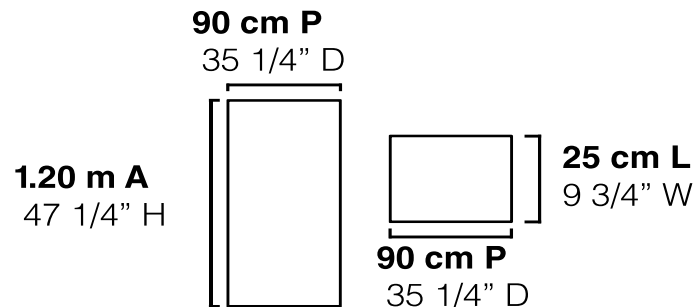

SALE ONLY IN  

**LIBREROS Y
JUGUETEROS**
SHELVING AND
CABINETS

LIBRERO CON FORMA DE GATO SKM-024

Madera Pino y MDF
Pine Wood and MDF

LIBRERO CON FORMA DE KOALA SKM-049

Madera Pino y MDF
Pinewood and MDF

JUGUETERO TIPO

BAUL SKM-025

Madera Pino y MDF
Pinewood and MDF

74 cm A
29" H

47 cm P
18 1/2" D

40 cm L
15 3/4" W

47 cm P
18 1/2" D

JUGUETERO CON LLANTAS

SKM-026

Madera pino
Pine wood

40 cm A
15 3/4" H

60 cm P
23 1/2" D

40 cm L
15 3/4" W

60 cm P
23 1/2" D

CANASTA CON

TAPA SKM-029

Acero - Madera Rosa Morada
Steel - Rosewood purple

40 cm Diam
15 3/4" Diam

CANASTA CON

TAPA SKM-028

Acero - Madera Rosa Morada
Steel - Rosewood purple

40 cm Diam
15 3/4" Diam

LIBRERO DE MADERA SKM-023

Madera Rosa Morada y MDF
Rosewood and MDF