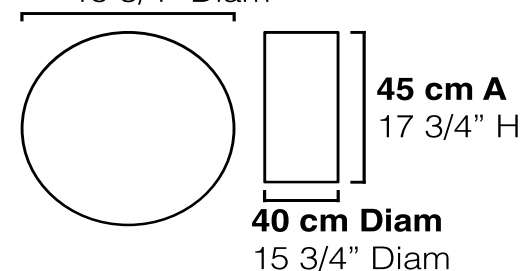

BAUL SKM-025

Madera Pino y MDF
Pinewood and MDF

74 cm A
29" H

47 cm P
18 1/2" D

40 cm L
15 3/4" W

47 cm P
18 1/2" D

JUGUETERO CON LLANTAS

SKM-026

Madera pino
Pine wood

40 cm A
15 3/4" H

60 cm P
23 1/2" D

40 cm L
15 3/4" W

60 cm P
23 1/2" D

CANASTA CON

TAPA SKM-029

Acero - Madera Rosa Morada
Steel - Rosewood purple

40 cm Diam
15 3/4" Diam

CANASTA CON

TAPA SKM-028

Acero - Madera Rosa Morada
Steel - Rosewood purple

40 cm Diam
15 3/4" Diam

LIBRERO DE MADERA SKM-023

Madera Rosa Morada y MDF
Rosewood and MDF