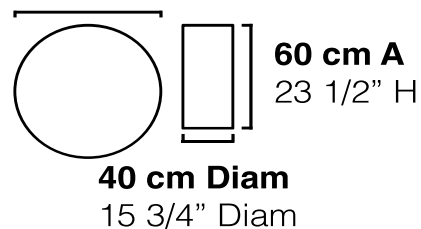

Madera pino
Pine wood

40 cm A
15 3/4" H

60 cm P
23 1/2" D

40 cm L
15 3/4" W

60 cm P
23 1/2" D

CANASTA CON

TAPA SKM-029

Acero - Madera Rosa Morada
Steel - Rosewood purple

40 cm Diam
15 3/4" Diam

CANASTA CON

TAPA SKM-028

Acero - Madera Rosa Morada
Steel - Rosewood purple

40 cm Diam
15 3/4" Diam

LIBRERO DE MADERA SKM-023

Madera Rosa Morada y MDF
Rosewood and MDF