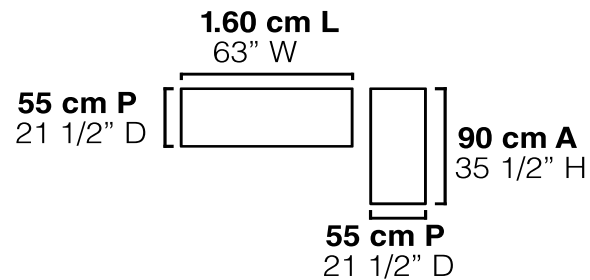

CREDENZA GONZALO SFC-017

Acero - Madera
Steel - wood