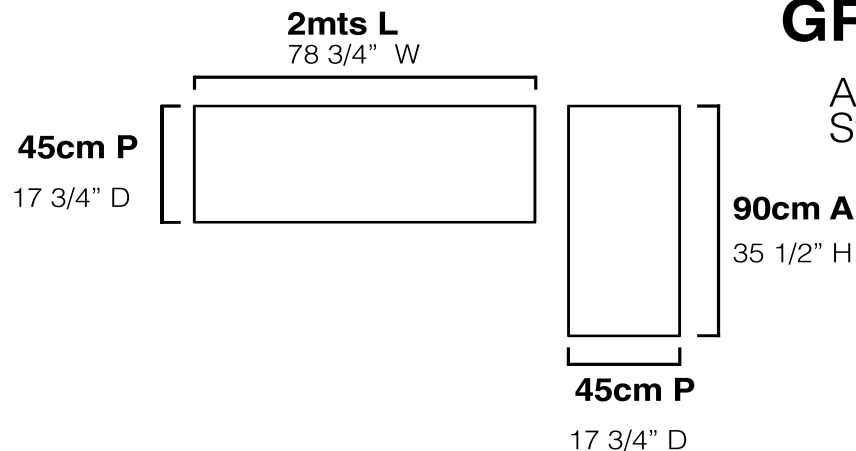

CREDENZA MAGDA GRANDE SFC-013

Acero - Madera
Steel - wood