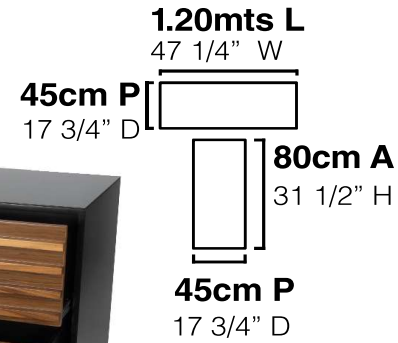

CAJONERA DE PAROTA SFC-006

Acero - Madera parota
Steel - wood