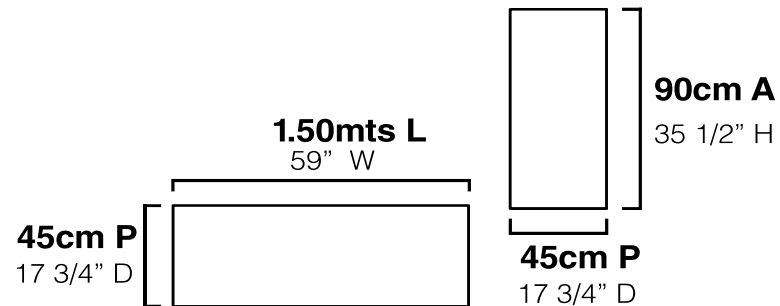

CREDENZAS CONSOLE TABLES

CREDENZA NUBES CHICA

Acero - Madera
Steel - wood

45cm P
17 3/4" D

1.00mts L
39 1/4" W

CREDENZA NUBES SFC-009

Acero - Madera
Steel - wood

CREDENZA OJOS SFC-010