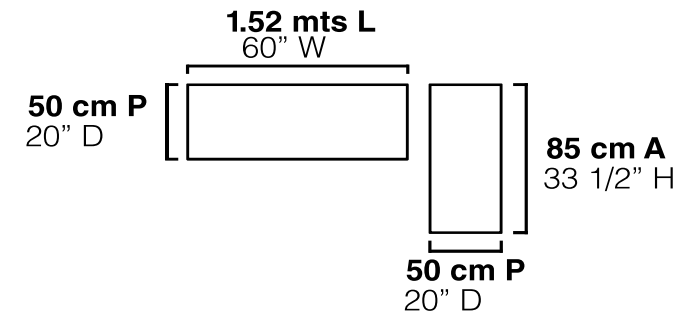

CREDENZAS CONSOLE TABLES

CREDENZA FACUNDO SFC-016

Acero - Madera
Steel - wood