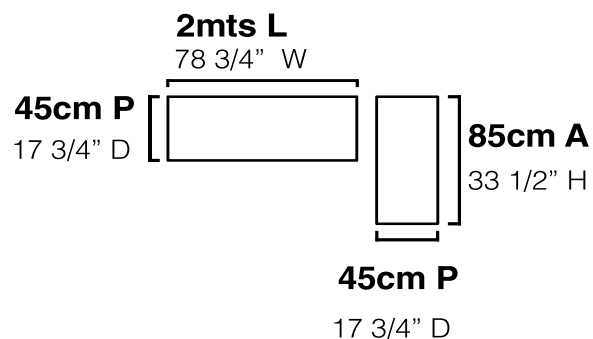

CREDENZA OJOS SFC-010

Acero - Madera parota
Steel - wood

CREDENZAS CONSOLE TABLES

CREDENZA CARLOS SFC-019

Acero - Madera
Steel - wood