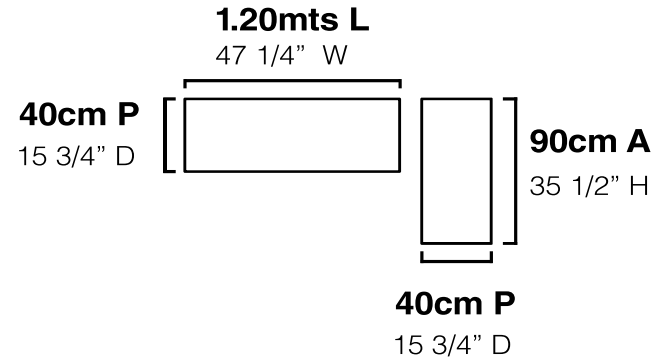

CREDENZAS CONSOLE TABLES

MINI CANTINA SFC-003

Acero - Madera
Steel - wood