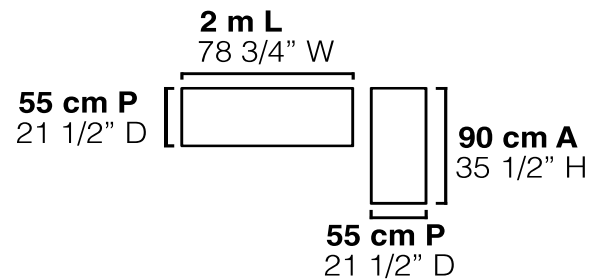

CREDENZA FABIOLA SFC-015

Acero - Marmol
Steel - Marble