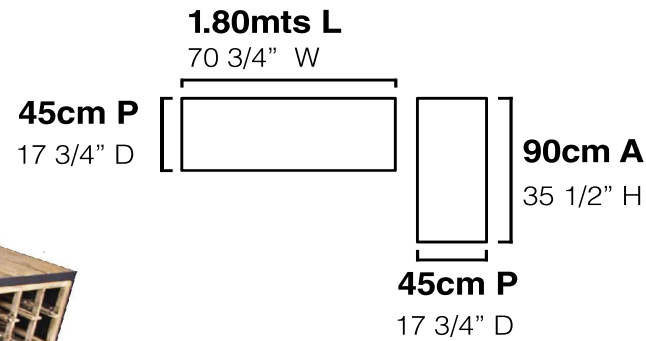

CREDENZAS CONSOLE TABLES

CANTINA SFC-001
Acero - Madera pino
Steel - Pine wood