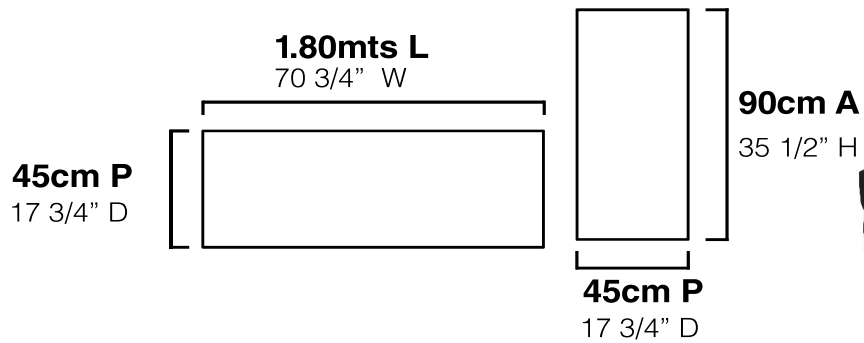

CREDENZAS CONSOLE TABLES

CREDENZA NUBES CHICA

Acero - Madera
Steel - wood

45cm P
17 3/4" D

1.00mts L
39 1/4" W

CREDENZA NUBES SFC-009

Acero - Madera
Steel - wood

CREDENZA OJOS SFC-010