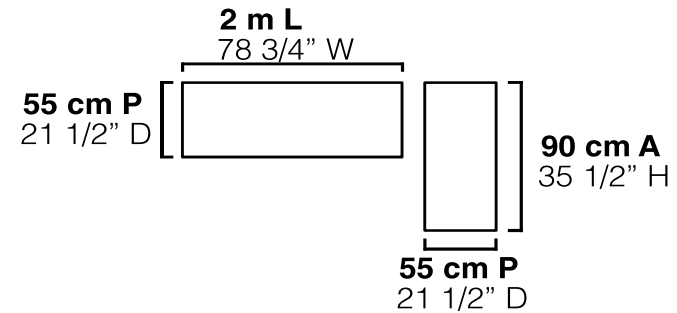

CREDENZAS CONSOLE TABLES

CREDENZA ALEX SFC-014

Acero - Madera
Steel - wood