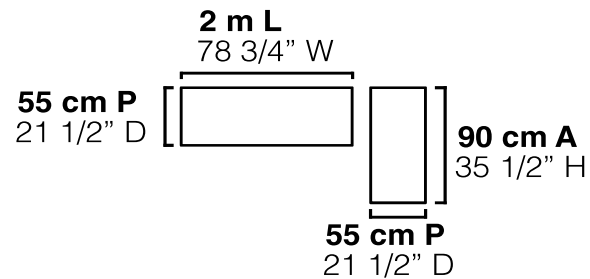

CREDENZA GEORGE SFC-015

Acero - Madera
Steel - wood