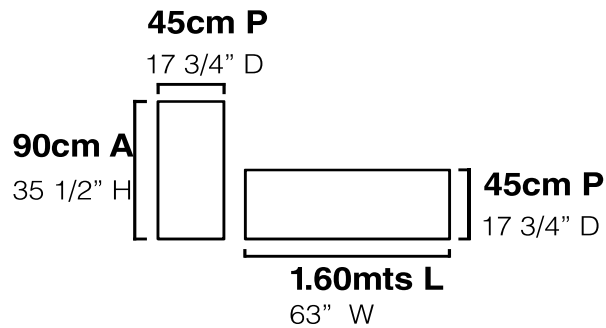

BARBACK SFC-005

Acero - Madera
Steel - wood