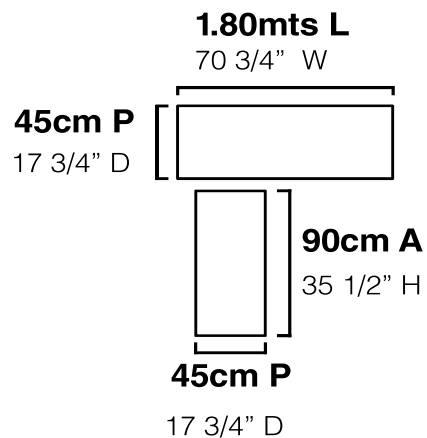

CREDENZA OJOS SFC-010

Acero - Madera parota
Steel - wood