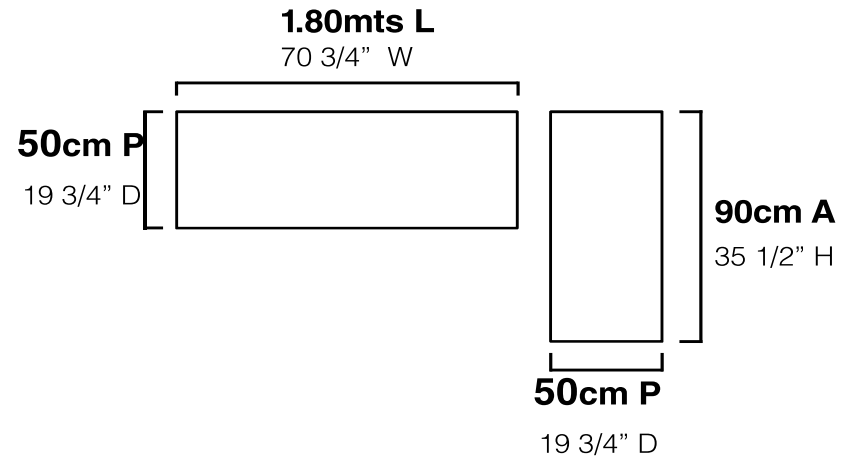

CREDENZAS CONSOLE TABLES

CREDENZA VIERA SFC-017

Acero - Madera
Steel - wood