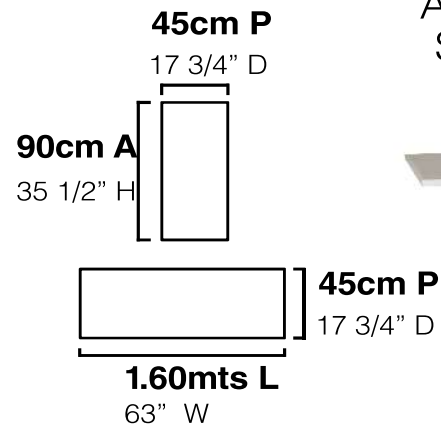

CREDENZA COLIMA SFC-007

Acero - Marmol
Steel - Marble