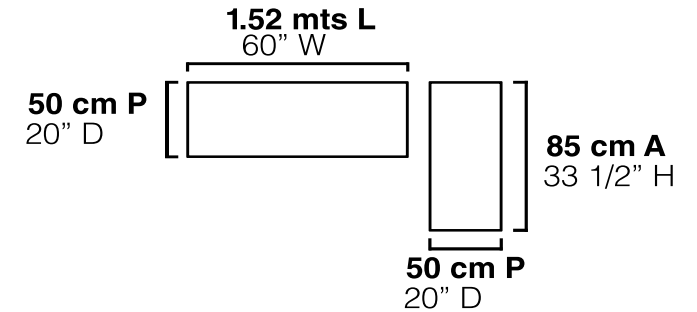

CREDENZAS CONSOLE TABLES