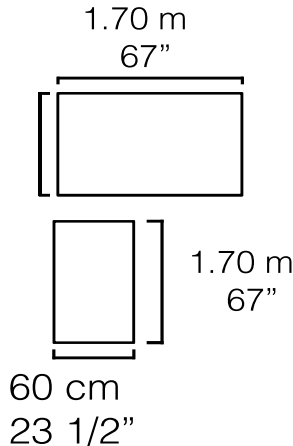

CAMAS, CUNAS Y CAMBIADORES

1.30 m H
51"