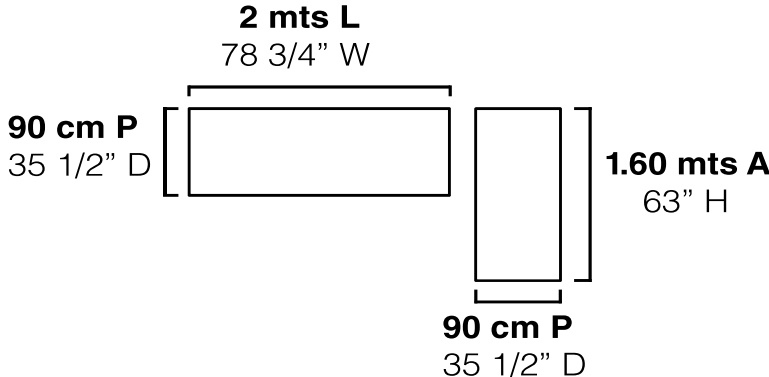

SKM-019

CAMAS, CUNAS Y CAMBIADORES

LITERA CAMA INDIVIDUAL SKM-021 Madera Parota Parota Wood

1 m P
39 3/4" D

2 mts L
78 3/4" W

CAMA INDIVIDUAL CON CAMABAJA SKM-045 Madera Wood

1 m P
39 3/4" D

2 mts L
78 3/4" W

CAMA EN FORMA DE CASA SKM-022

Madera Pino
Pine Wood

CAMA TEEPPEE SKM-022

Madera Pino
Pine Wood

2 mts L
78 3/4" W