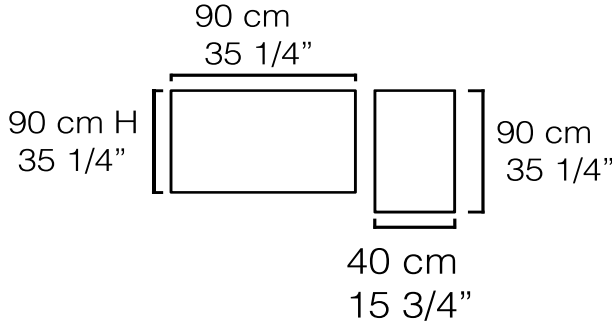

CUNA SKM-042
Madera Rosa Morada y Encino
Rosewood purple and Encino

CAMBIADOR LUIS SKM-019
Madera pino y MDF
Pine Wood and MDF