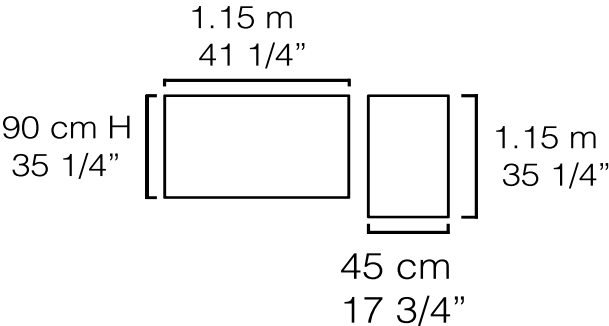

CAMBIADOR SANTI SKM-041
Madera Rosa Morada y Encino
Rosewood purple and Encino