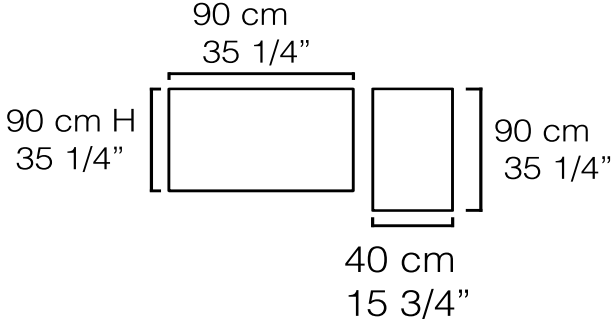

CAMBIADOR ALEX SKM-018
Madera Parota y Encino
Parota and Encino Wood