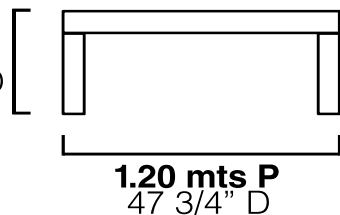

## BANCA CARLOS SFB.001

Madera  
Wood

50 cm A  
19 3/4" H

45 cm L  
17 3/4" W

1.40 mts P  
55 1/4" D

## BANCA VIGA SFB.002

Acero - Madera  
Steel - Wood

50 cm A  
19 3/4" D

50 cm A  
19 3/4" D

1.20 mts P  
47 3/4" D

## BANCA RUSTICA SFB.003

Acero - Madera  
Steel - Wood

**45 cm A**  
**(90 cm)**  
17 3/4" H  
(35 1/4")

**50 cm L**  
19 3/4" W

**1.80 mts P**  
70 3/4" D

## BANCA DE PLACA SFB.004

Acero - Madera  
Steel - Wood

**50 cm A**  
19 3/4" H

**1.40 mts P**  
55 1/4" D

**60 cm L**  
23 1/2" W

**1.40 mts P**  
55 1/4" D