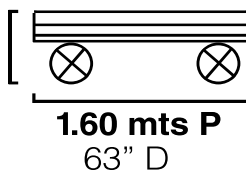

## BANCA CARLOS SFB.001

Madera  
Wood

50 cm A  
19 3/4" H

45 cm L  
17 3/4" W

1.40 mts P  
55 1/4" D

## BANCA RUSTICA SFB.003

Acero - Madera  
Steel - Wood

**45 cm A**  
**(90 cm)**  
17 3/4" H  
(35 1/4")

**50 cm L**  
19 3/4" W

**1.80 mts P**  
70 3/4" D

## BANCA DE PLACA SFB.004

Acero - Madera  
Steel - Wood

**50 cm A**  
19 3/4" H

**1.40 mts P**  
55 1/4" D

**60 cm L**  
23 1/2" W

**1.40 mts P**  
55 1/4" D

## BANCA CARRETA SFB.005

Acero - Madera  
Steel - Wood

45 cm A  
(90 cm)  
17 3/4" H  
(35 1/4")

55 cm L  
21 3/4" W

1.60 mts P  
63" D