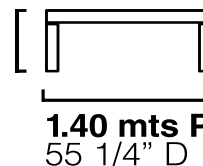

## BANCA CARLOS SFB.001

Madera  
Wood

50 cm A  
19 3/4" H

45 cm L  
17 3/4" W

1.40 mts P  
55 1/4" D

## BANCA RUSTICA SFB.003

Acero - Madera  
Steel - Wood

**45 cm A**  
**(90 cm)**  
17 3/4" H  
(35 1/4")

**50 cm L**  
19 3/4" W

**1.80 mts P**  
70 3/4" D

## BANCA DE PLACA SFB.004

Acero - Madera  
Steel - Wood

**50 cm A**  
19 3/4" H

**1.40 mts P**  
55 1/4" D

**60 cm L**  
23 1/2" W

**1.40 mts P**  
55 1/4" D

## BANCA CARRETA SFB.005

Acero - Madera  
Steel - Wood

45 cm A  
(90 cm)  
17 3/4" H  
(35 1/4")

55 cm L  
21 3/4" W

1.60 mts P  
63" D