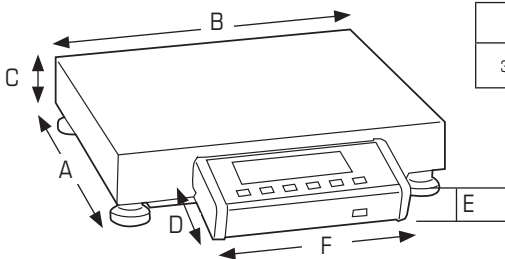

Specifications / Spécifications / Especificaciones

Item / Article / Artículo	851330	851332	851334
Model / Modèle / Modelo	KWS-2200-15	KWS-2200-30	KWS-2200-60
Capacity & Graduation / Capacité et graduation / Capacidad y Graduación	15kg x 5g / 30 lb x 0.01 lb	30kg x 0.01kg / 70 lb x 0.02 lb	60kg x 0.02kg / 150 lb x 0.05 lb
Operating Temperature / Température de service / Temperatura operativa	-10° C ~+40° C / 14° F ~ 104° F		
Power Source / Alimentation / Alimentación	4 x 1.5 VDC "AA" dry cell batteries or 120 VAC to 6 VDC adapter included / 4 x 1.5 VDC "AA" piles sèches ou 120 VAC à 6 VDC adaptateur inclu / 4 x 1.5 VDC "AA" baterías secas o 120 VAC a 6 VDC adaptador incluido		
Display Digits / Écran digitale / Pantalla digital	6 digits LCD / 6 chiffres ACL / 6 cifras LCD		
Platter Size (D x W x H) / Dim. Plateau (P x La x H) / Dim. Platillo (P x Anch x Altura)	12" x 13 7/8" stainless steel platter/Plateau en acier inox/ Bandeja de acero inoxidable 30.3 cm x 35.3 cm		
Scale Dimensions / Dim. balance / Dim. balanza	13 7/8" x 16 1/4" x 3 1/4" (35.25 cm x 41.28 cm x 19.69 cm)		

A	B	C	D	E	F
304.8 mm / 12"	355.6 mm / 14"	82.55 mm / 3 1/4"	88.9 mm / 3 1/2"	44.45 mm / 1 3/4"	203.2 mm / 8"

www.kilotech.com

KILOTECH

Accrédité par Mesures Canada