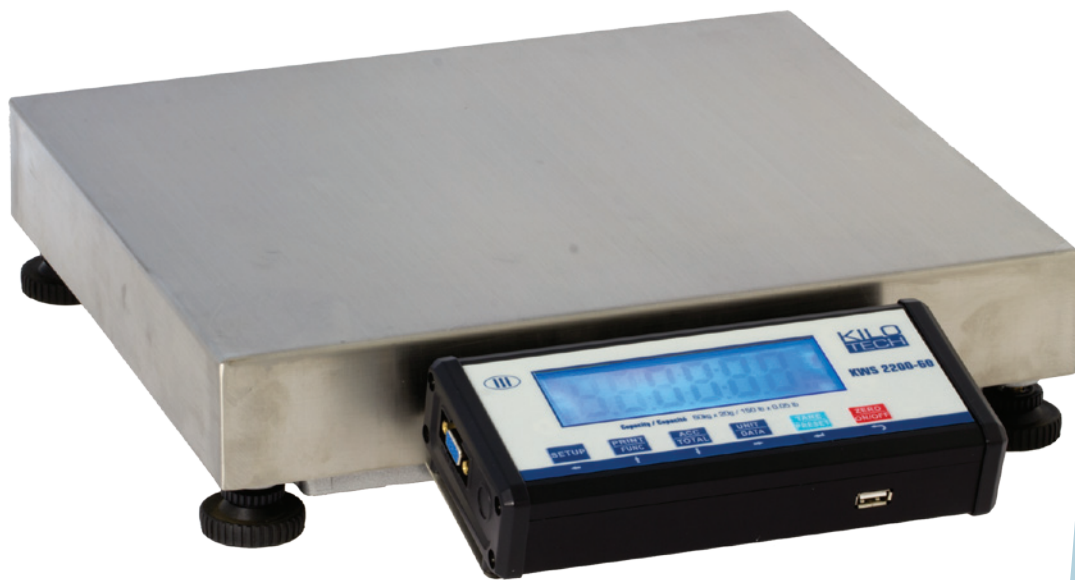

KILOTECH

Weighing / Checkweighing Scale

Balance de pesée / contrôle
Balanza de peso y de verificación
del peso

KWS-2200