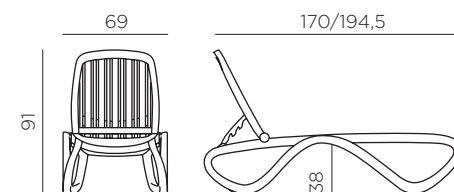

## TROPICO

design Raffaello Galiotto

Ref. 413

-  15,1 peso prodotto in kg / weight of product in kg
-  18 imballo con film - pz e volume in m<sup>3</sup>  
3,102 m<sup>3</sup> shrink-wrapped packing - pcs and volume in cbm
-  18 pz pz su pallet / pcs on pallet

-  Impilabile  
Stackable  
Empilable  
Stapelbar  
Apliable  
Empilhável
-  schienale reclinabile in 4 posizioni  
reclining to 4 positions  
dossier réglable 4 positions  
rückenlehne 4-fach verstellbar  
respaldo reclinable en 4 posiciones  
encosto reclinável em 4 posições