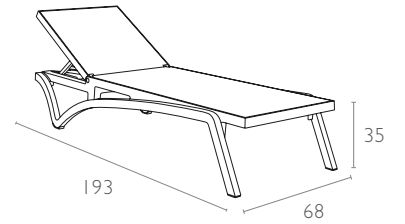

Siyah / Siyah
Black / Black

teknik detaylar | technical sheet

089 Pacific

Ürün ölçüleri (cm) ve ağırlığı (kg) / Dimensions in cm and weight in kg

| En Width | Boy Height | Derinlik Depth | Birim Ağırlık Unit Weight |
|-------------|---------------|-------------------|------------------------------|
| 68 | 35 | 193 | 16,5 |

Ambalaj bilgileri / Information on packaging units

| Tahta Palette (Adet) Pcs on Wooden Pallet | Ambalaj Ağırlığı (kg) Package Weight (kg) |
|--|--|
| 18 | 312 |

Ambalaj ölçüleri ve hacim / Package dimensions in cm and volume

Ölçüler cm'dir.
All dimensions are in cm.

Serge Ferrari

CATAS Testato - Tested

www.siesta.com.tr

/SiestaFurniture