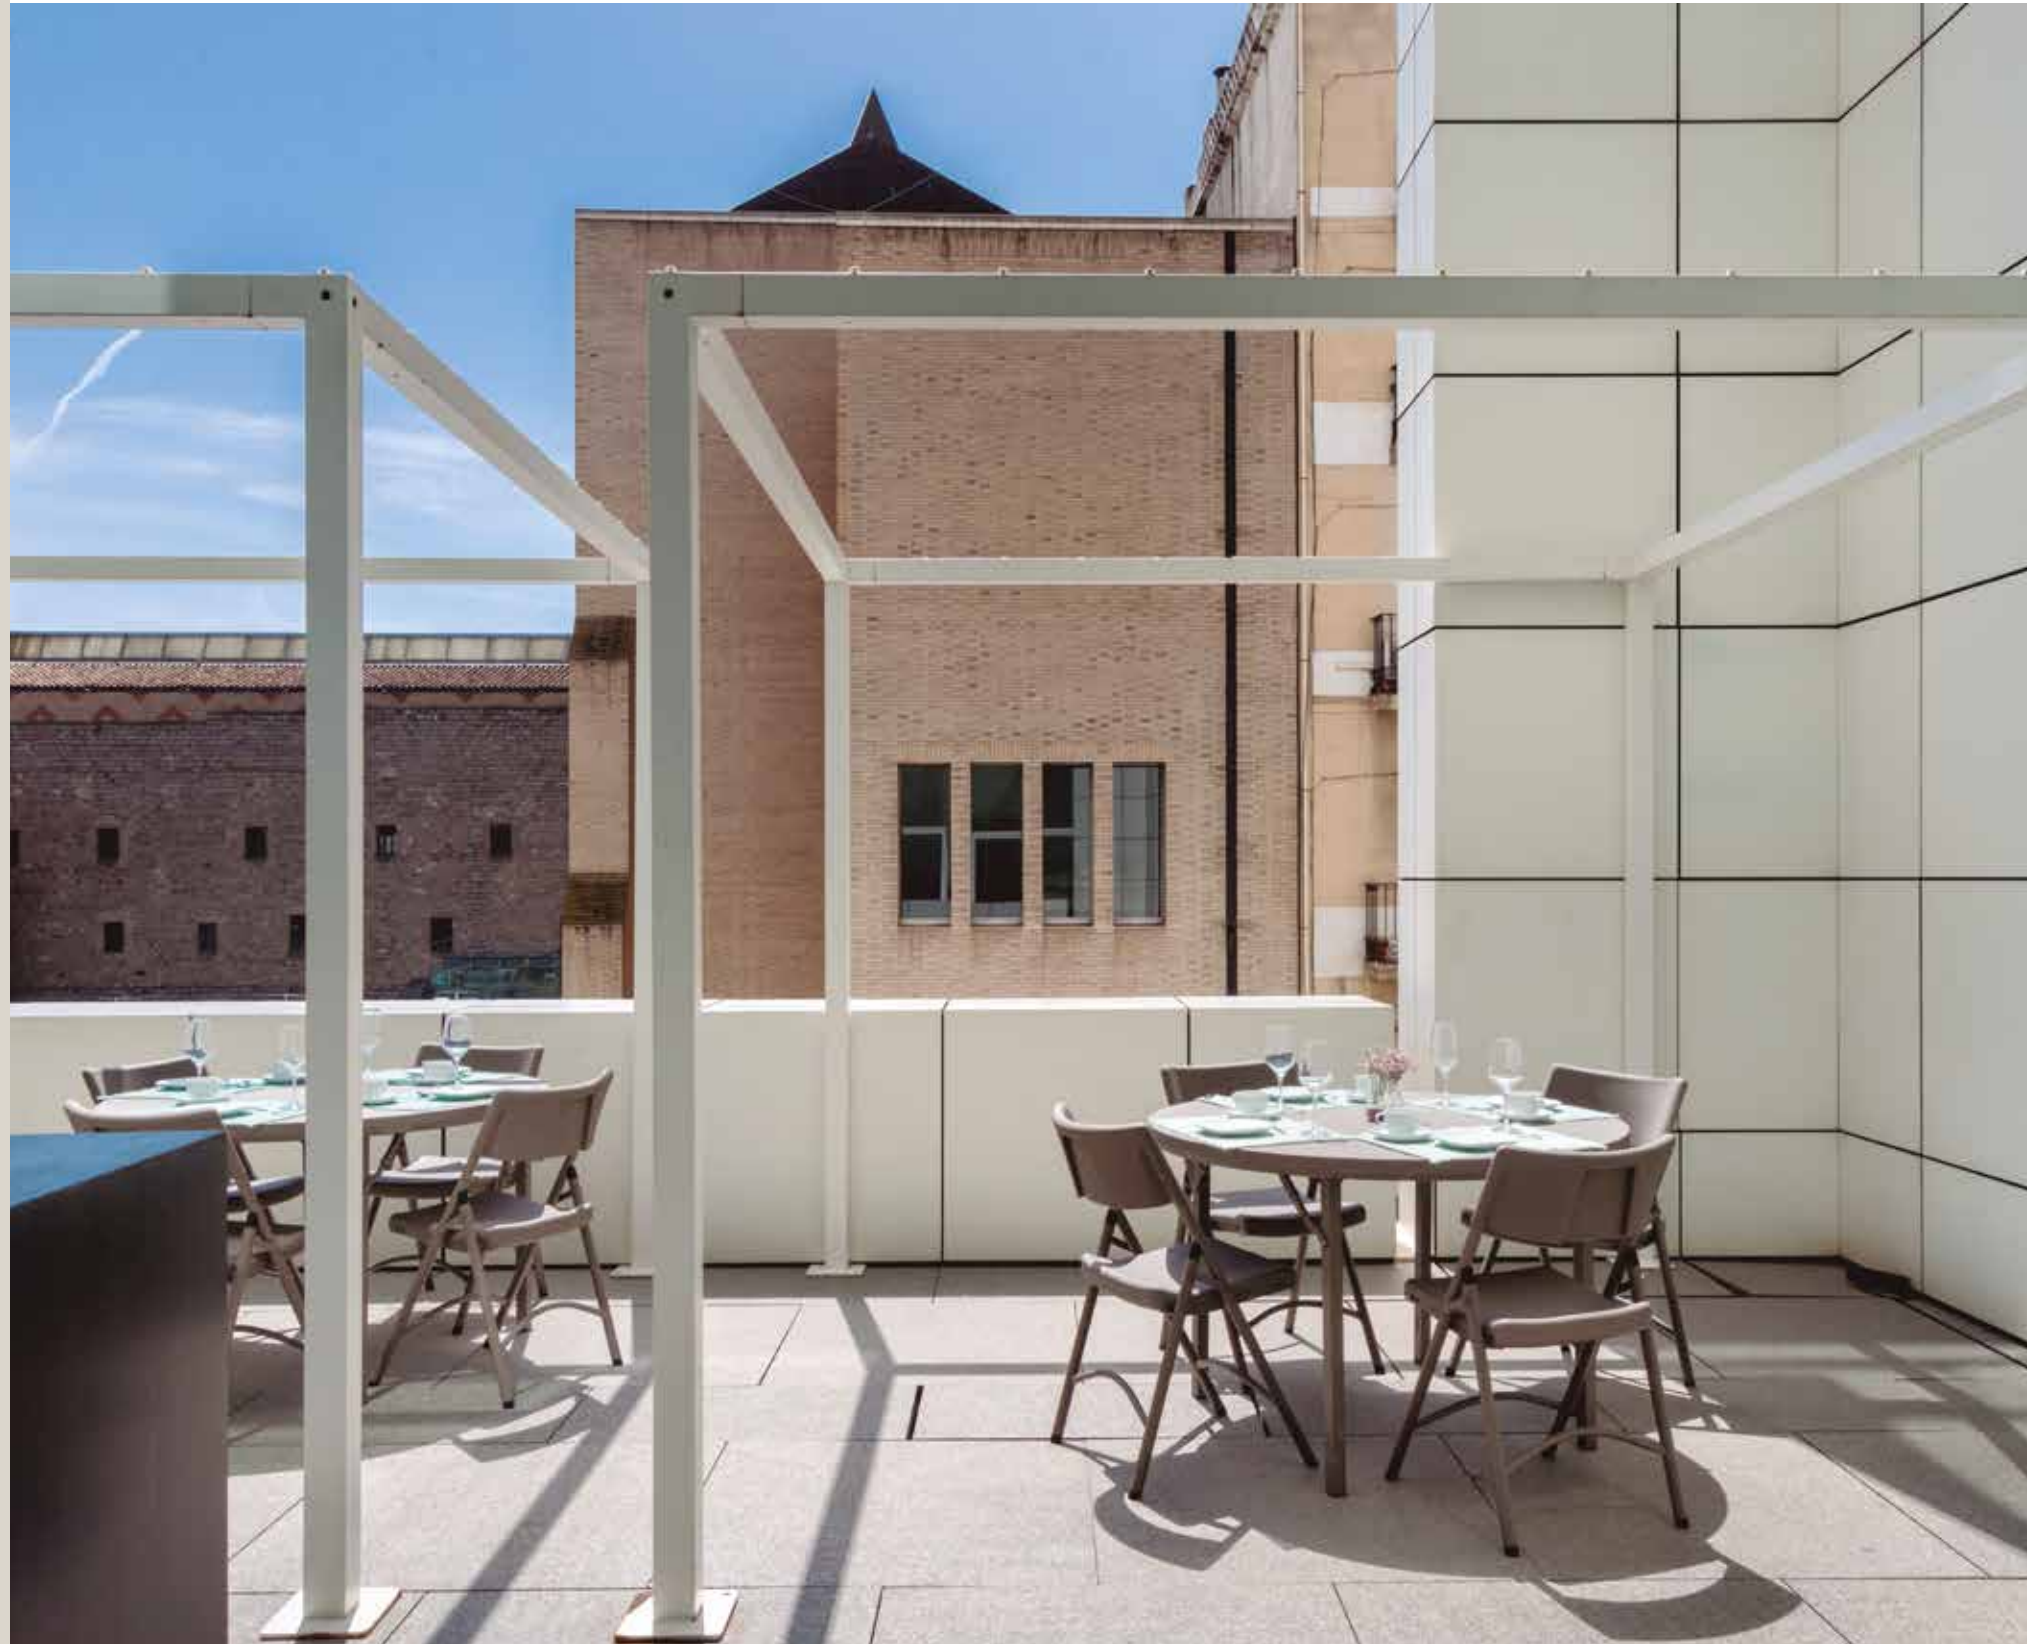

Planet4

TABLE MESA TABLE TISCH
ø4' x H30"
ø122 x H76.2 cm