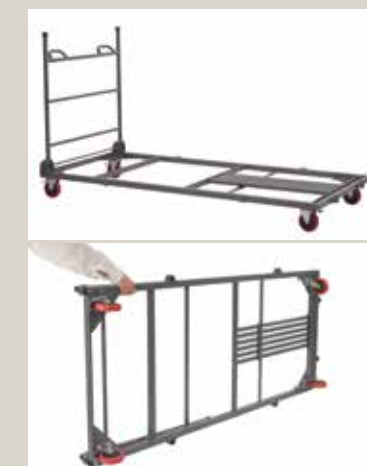

Trolley in fully folded position. Occupies a minimum of space. All parts are integrated to prevent loss.
Carro totalmente plegado. Ocupa mínimo espacio y todos sus componentes quedan integrados para no extraviarlos.
Chariot entièrement plié. Occupe peu de place. Tous ses composants sont intégrés pour ne pas les perdre.
Der Wagen lässt sich vollständig zusammenklappen. Platzsparend sind alle Bestandteile integriert, damit sie nicht verloren gehen.

POWDER
COATED
STEEL