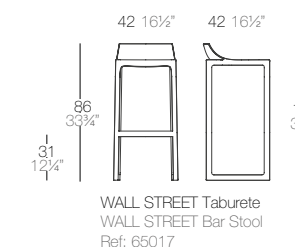

VONDOM

WALL STREET

BAR STOOL BY EUGENI QUITLLET

COLORS / COLORES

FEATURES / CARACTERÍSTICAS

Made of gas air moulding injected polypropylene with fiber glass. Stackable. Available in 5 colors. Item suitable for indoor and outdoor use.

Fabricado en polipropileno por inyección con gas air moulding y reforzado con fibra de vidrio. Apilable. Disponible en 5 colores. Apto para uso interior y exterior.