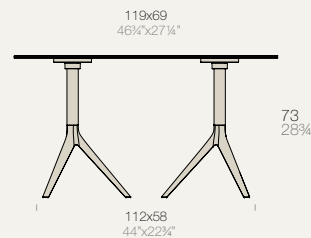

MARI-SOL 3-LEG TABLE BASE / PIE MESA 3 PATAS Ø62 CM

TABLE BASE / PIE MESA

fixed top / fijo ref:65009
collapsible top / abatible ref:65009T
fixed for glass / fijo para vidrio ref:65009V

TABLE TOP_SHAPE

fixed top / fijo ref:65010
collapsible top / abatible ref:65010T
fixed for glass / fijo para vidrio ref:65010V

TABLE TOP_SHAPE

fixed top / fijo ref:65011
collapsible top / abatible ref:65011T
fixed for glass / fijo para vidrio ref:65011V

TABLE TOP_SHAPE

MARI-SOL 4-LEG TABLE BASE / PIE MESA 4 PATAS Ø80 CM

TABLE BASE / PIE MESA

fixed top / fijo ref:65015
fixed for glass / fijo para vidrio ref:65015V

TABLE TOP_SHAPE

fixed top / fijo ref:65016
fixed for glass / fijo para vidrio ref:65016V

TABLE TOP_SHAPE

fixed top / fijo ref:65020
fixed for glass / fijo para vidrio ref:65020V

TABLE TOP_SHAPE

MARI-SOL DOUBLE-BASE TABLE 3-LEG / PIE DOBLE MESA 3 PATAS

fixed top / fijo ref:65031
collapsible top / abatible ref:65031T

TABLE TOP_SHAPE

Note: For other measures in table tops, please make inquiry.

MARI-SOL DOUBLE-BASE TABLE 4-LEG / PIE DOBLE MESA 4 PATAS

fixed top / fijo ref:65032

TABLE TOP_SHAPE

Note: For other measures in table tops, please make inquiry.

TABLE TOP COLORS / COLORES DEL SOBRE

MARI-SOL 4-LEG TABLE BASE / PIE MESA 4 PATAS Ø96,5 CM

TABLE BASE / PIE MESA

fixed top / fijo ref:65033
fixed for glass / fijo para vidrio ref:65033V

TABLE TOP_SHAPE

fixed top / fijo ref:65035
fixed for glass / fijo para vidrio ref:65035V

TABLE TOP_SHAPE

TABLE TOP COLORS / COLORES DEL SOBRE