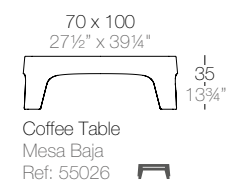

FEATURES / CARACTERÍSTICAS

Made of injected polypropylene with mineral additives. Stackable. Available in 5 colors. Item suitable for indoor and outdoor use.
Fabricado en polipropileno por inyección con carga mineral. Apilable. Disponible en 5 colores. Apto para uso interior y exterior.