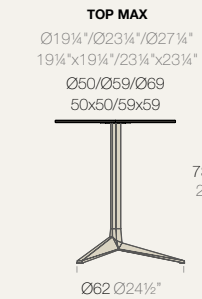

TABLE TOP_SHAPE