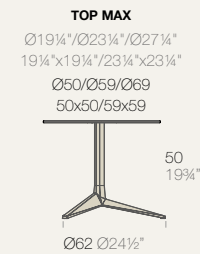

FAZ 3-LEG TABLE BASE / PIE MESA 3 PATAS

TABLE BASE / PIE MESA