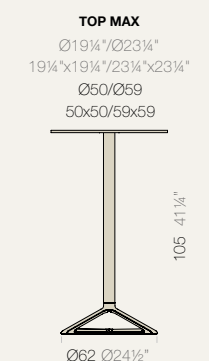

TABLE BASE / PIE MESA

fixed top / fijo ref:66006
collapsable top / abatible ref:66006T
fixed for glass / fijo para vidrio ref:66006V

fixed top / fijo ref:66007
collapsable top / abatible ref:66007T
fixed for glass / fijo para vidrio ref:66007V

fixed top / fijo ref:66008
collapsable top / abatible ref:66008T
fixed for glass / fijo para vidrio ref:66008V

TABLE TOP_SHAPE

- Ø50 cm
  Ø19¼"
- 50 x 50 cm
  19¼" x 19¼"
- Ø59 cm
  Ø23¼"
- 59 x 59 cm
  23¼" x 23¼"
- Ø69 cm
  Ø27¼"

TABLE TOP_SHAPE

- Ø50 cm
  Ø19¼"
- 50 x 50 cm
  19¼" x 19¼"
- Ø59 cm
  Ø23¼"
- 59 x 59 cm
  23¼" x 23¼"
- Ø69 cm
  Ø27¼"

TABLE TOP_SHAPE

- Ø50 cm
  Ø19¼"
- 50 x 50 cm
  19¼" x 19¼"
- Ø59 cm
  Ø23¼"
- 59 x 59 cm
  23¼" x 23¼"

TABLE TOP COLORS / COLORES DEL SOBRE

- black edge hpl
  hpl borde negro
- white edge hpl
  hpl borde blanco
- glass
  vidrio

**PURE
GEOMETRY!**