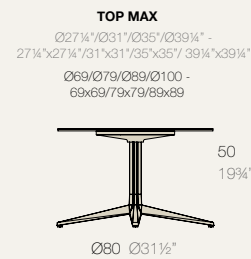

fixed top / fijo

fixed for glass / fijo para vidrio

VOYDOM

FAZ 4-LEG TABLE BASE / PIE MESA 4 PATAS Ø80 CM

TABLE BASE / PIE MESA

fixed top / fijo ref:54140
 fixed for glass / fijo para vidrio ref:540140V

TABLE TOP_SHAPE