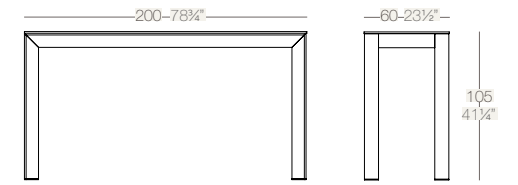

Lacquered White Aluminum
Aluminio Blanco Lacado

TABLE TOP COLORS / COLORES DEL SOBRE

Black edge HPL
HPL borde negro

White edge HPL
HPL borde blanco

FRAME Mesa Pie Aluminio 160 x 60 x 105 cm
FRAME Table Aluminium Base 63" x 23½" x 41¼"
Ref: 54143