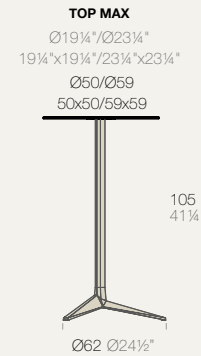

TABLE TOP_SHAPE