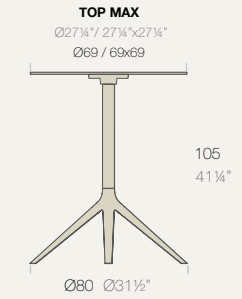

TABLE TOP_SHAPE

fixed top / fijo ref:65020
fixed for glass / fijo para vidrio ref:65020V

TABLE TOP_SHAPE

MARI-SOL DOUBLE-BASE TABLE 3-LEG / PIE DOBLE MESA 3 PATAS