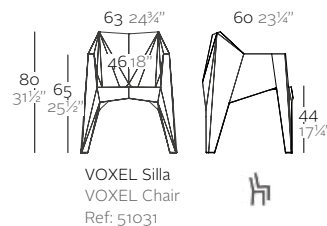

VOXEL

CHAIR BY KARIM RASHID

COLORS / COLORES