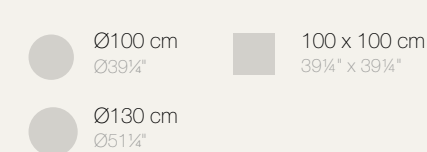

TABLE TOP_SHAPE