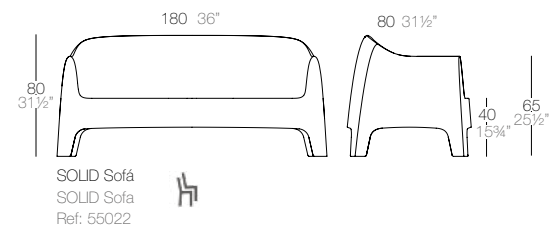

SOFA BY STEFANO GIOVANNONI

SOLID