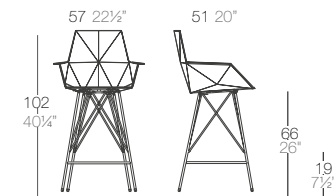

COLORS / COLORES

FAZ Taburete Brazos 66
FAZ Counter Stool with arms 26"
Ref: 54165