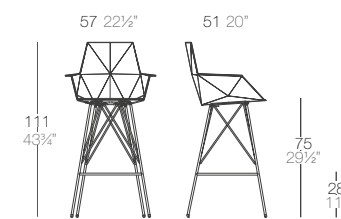

COLORS / COLORES

FAZ Taburete Brazos 75
FAZ Bar Stool with arms 29 1/2"
Ref: 54164