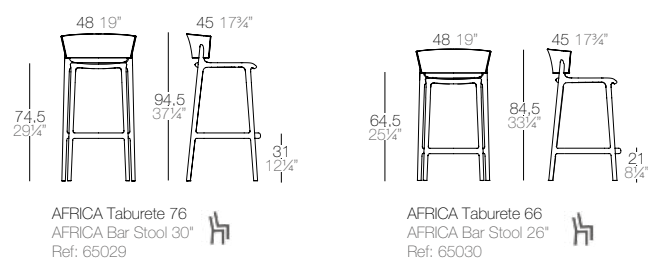

BY EUGENI QUITLLET

AFRICA

STOOL

FEATURES / CARACTERÍSTICAS

Made of gas air moulding injected polypropylene with fiber glass. Stackable. Available in 7 colors. Item suitable for indoor and outdoor use.

Fabricado en polipropileno por inyección con gas air moulding y reforzado con fibra de vidrio. Apilable. Disponible en 7 colores. Apto para uso interior y exterior.

COLORS / COLORES