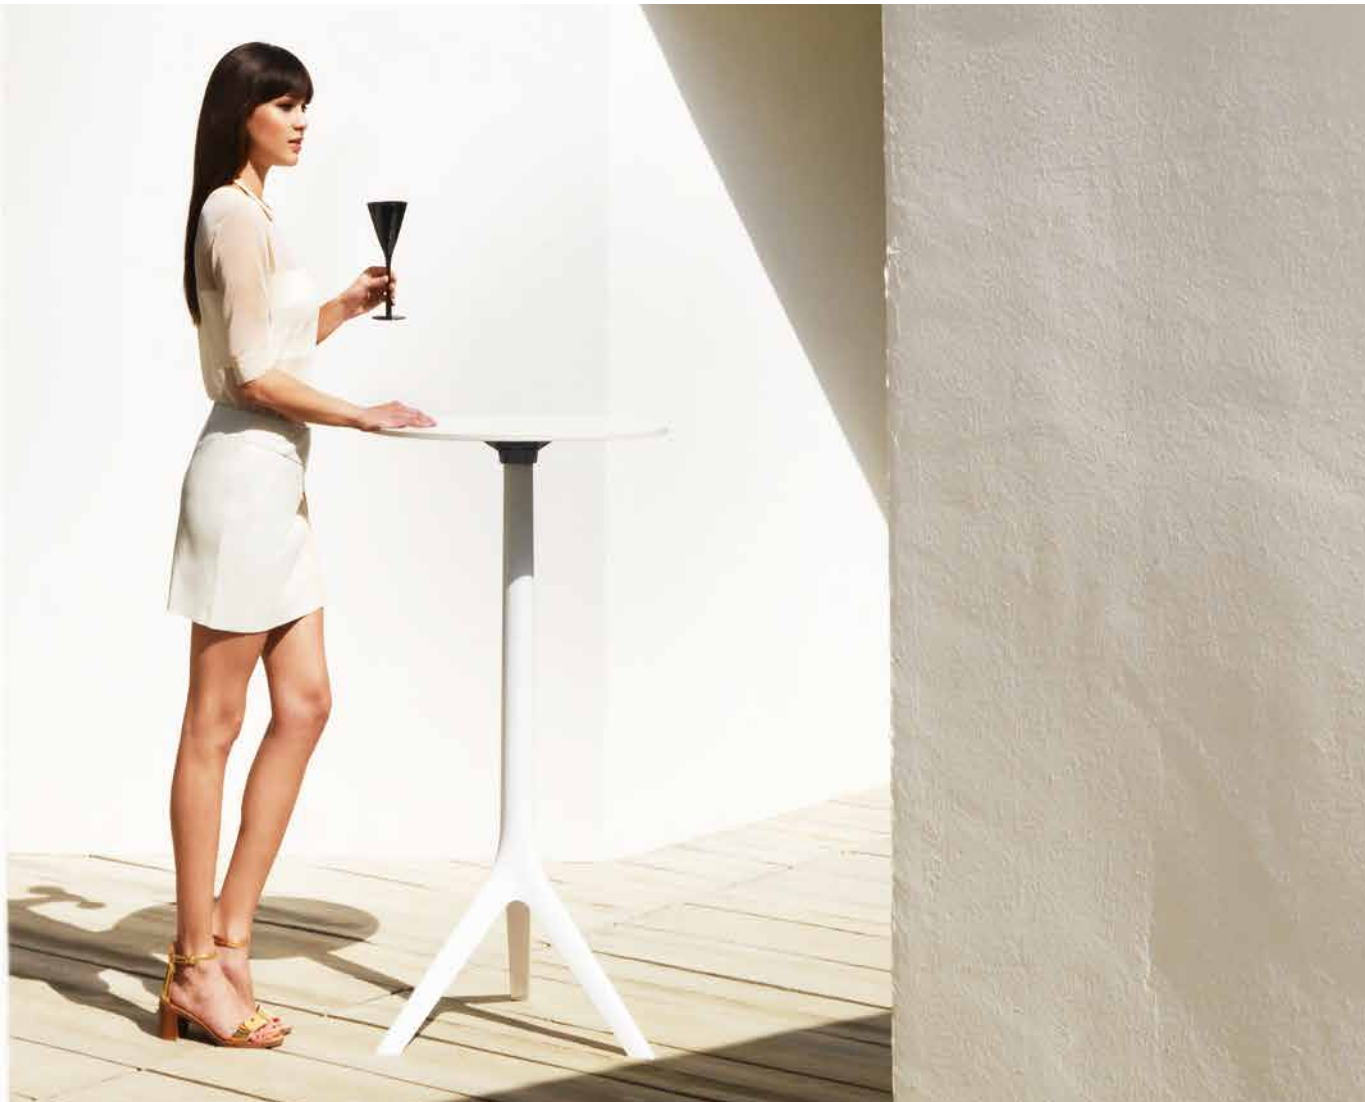

TABLE BY EUGENI QUITLLET

MARI-SOL

3-LEG TABLE BASE / PIE MESA 3 PATAS