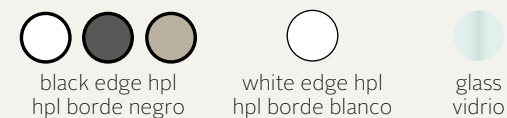

TABLE TOP COLORS / COLORES DEL SOBRE