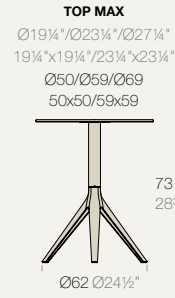

TABLE TOP_SHAPE