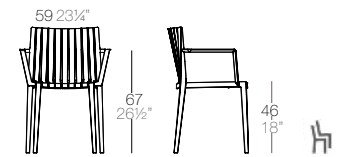

COLORS / COLORES