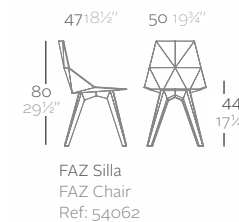

COLORS / COLORES