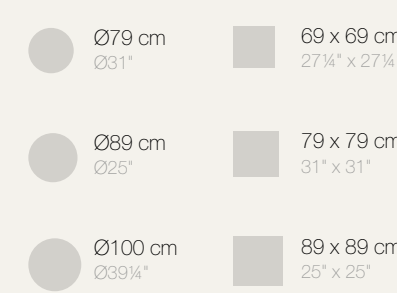

TABLE TOP_SHAPE