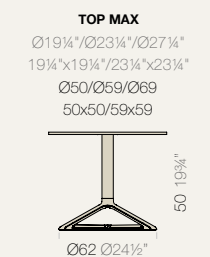

TABLE BASE / PIE MESA

fixed top / fijo ref:66006
collapsable top / abatible ref:66006T
fixed for glass / fijo para vidrio ref:66006V