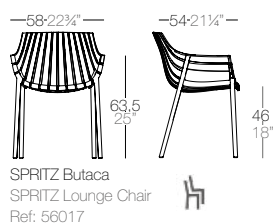

COLORS / COLORES

SPRITZ Silla
SPRITZ Chair
Ref: 56016

SPRITZ

LOUNGE CHAIR BY ARCHIRIVOLTO DESIGN

ACCESSORIES / ACCESORIOS

Outdoor cushion.
Acolchado para exterior.

FEATURES / CARACTERÍSTICAS

Made of gas air moulding injected polypropylene with fiber glass. Stackable. Available in 6 colors. Item suitable for indoor and outdoor use.

Fabricado en polipropileno por inyección con gas air moulding y reforzado con fibra de vidrio. Apilable. Disponible en 6 colores. Apto para uso interior y exterior.

COLORS / COLORES

VOXEL

CHAIR BY KARIM RASHID