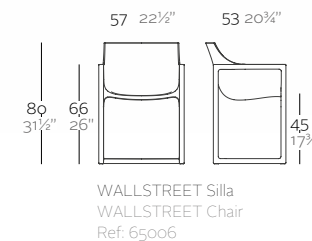

FEATURES / CARACTERÍSTICAS

Made of gas air moulding injected polypropylene with fiber glass. Available in 5 colors. Item suitable for indoor and outdoor use.

Fabricado en polipropileno por inyección con gas air moulding y reforzado con fibra de vidrio. Disponible en 5 colores. Apto para uso interior y exterior.