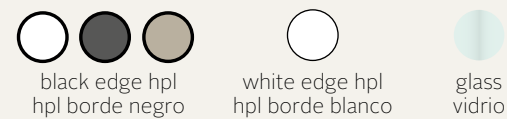

MARI-SOL DOUBLE-BASE TABLE 4-LEG / PIE DOBLE MESA 4 PATAS

fixed top / fijo ref:65032

TABLE TOP_SHAPE

Note: For other measures in table tops, please make inquiry.

TABLE TOP COLORS / COLORES DEL SOBRE

MARI-SOL 4-LEG TABLE BASE / PIE MESA 4 PATAS Ø96,5 CM