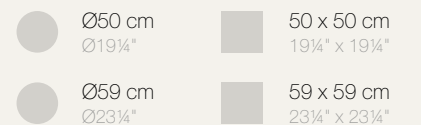

TABLE TOP_SHAPE