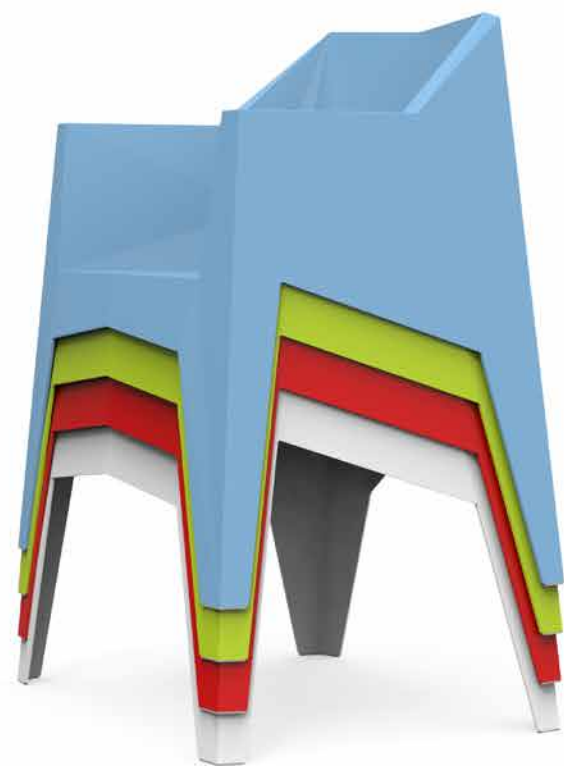

VOXEL

CHAIR BY KARIM RASHID

COLORS / COLORES