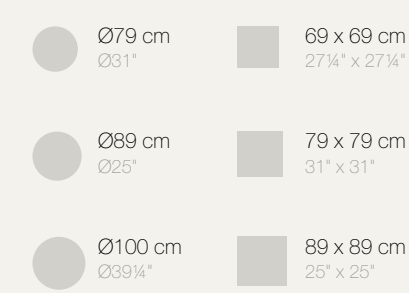

TABLE TOP_SHAPE

fixed top / fijo ref:65020
fixed for glass / fijo para vidrio ref:65020V

TABLE TOP_SHAPE

MARI-SOL DOUBLE-BASE TABLE 3-LEG / PIE DOBLE MESA 3 PATAS