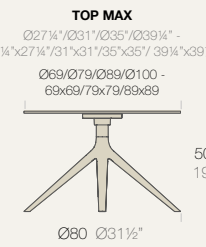

TABLE TOP_SHAPE

fixed top / fijo ref:65011
collapsible top / abatible ref:65011T
fixed for glass / fijo para vidrio ref:65011V

TABLE TOP_SHAPE

MARI-SOL 4-LEG TABLE BASE / PIE MESA 4 PATAS Ø80 CM

TABLE BASE / PIE MESA