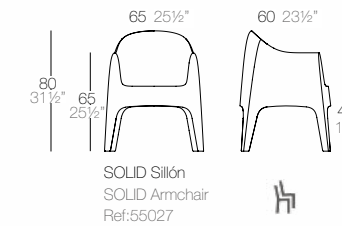

SOLID

ARMCHAIR BY
STEFANO GIOVANNONI

COLORS / COLORES

FEATURES / CARACTERÍSTICAS

Made of injected polypropylene with mineral additives. Stackable. Available in 7 colors. Item suitable for indoor and outdoor use.

Fabricado en polipropileno por inyección con carga mineral. Apilable. Disponible en 7 colores. Apto para uso interior y exterior.

ACCESSORIES / ACCESORIOS

Outdoor cushion.

Acolchado para exterior.