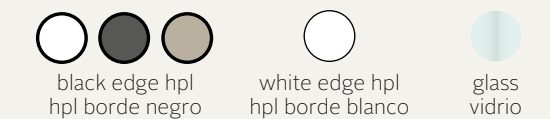

TABLE BASE / PIE MESA

fixed top / fijo ref:65033
fixed for glass / fijo para vidrio ref:65033V

TABLE TOP_SHAPE

fixed top / fijo ref:65035
fixed for glass / fijo para vidrio ref:65035V

TABLE TOP_SHAPE

TABLE TOP COLORS / COLORES DEL SOBRE