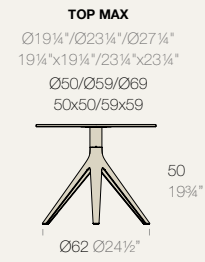

MARI-SOL 3-LEG TABLE BASE / PIE MESA 3 PATAS Ø62 CM

TABLE BASE / PIE MESA