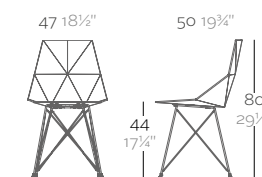

COLORS / COLORES

FAZ Silla inox
FAZ Stainless chair
Ref: 54044