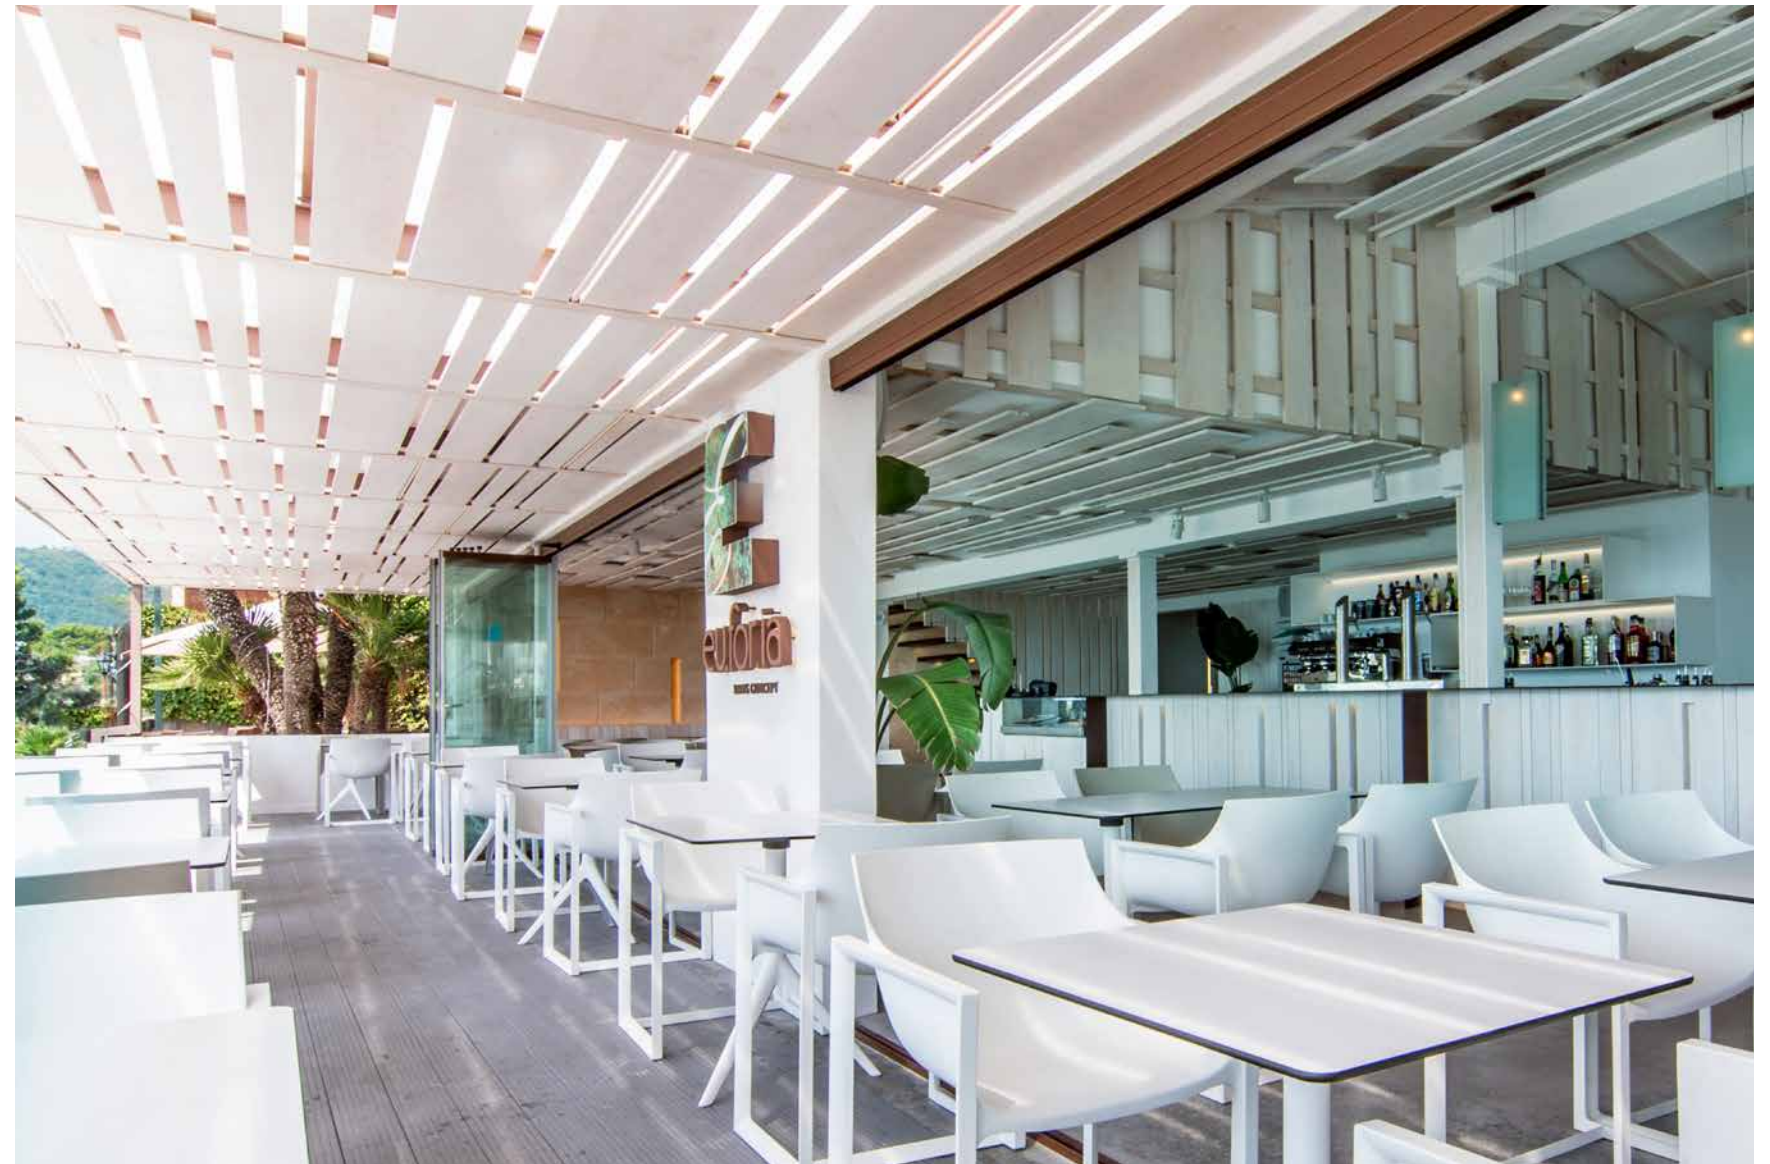

FRAME Mesa Pie Aluminio 200 x 60 x 105 cm
FRAME Table Aluminium Base 78¾" x 23½" x 41¼"
Ref: 54142

Mix & Match

AFRICA + MARI-SOL TABLE

VONDOM

WALL STREET + MARI-SOL TABLE

Mix & Match

FAZ CHAIR + FAZ 4 LEGS TABLE