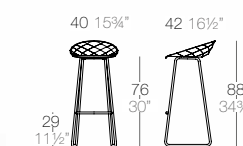

COLORS / COLORES

VASES Taburete Patas acero inox. .
VASES Bar Stool Steel Base
Ref: 47071