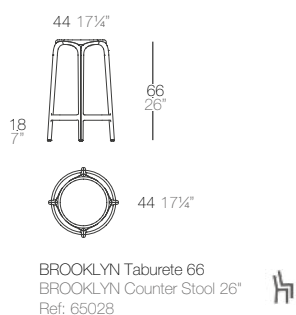

BY EUGENI QUITLLET

BROOKLYN STOOL

FEATURES / CARACTERÍSTICAS

Made of gas air moulding injected polypropylene with fiber glass. Stackable. Available in 7 colors. Item suitable for indoor and outdoor use.

Fabricado en polipropileno por inyección con gas air moulding y reforzado con fibra de vidrio. Apilable. Disponible en 7 colores. Apto para uso interior y exterior.

COLORS / COLORES