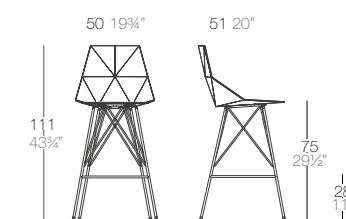

FAZ Taburete 75
FAZ Bar Stool 29 1/2"
Ref: 54162