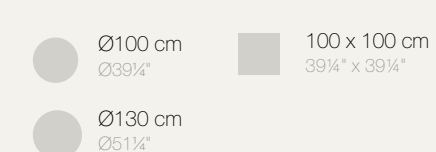

TABLE BASE / PIE MESA

fixed top / fijo ref:65033
fixed for glass / fijo para vidrio ref:65033V

TABLE TOP_SHAPE

fixed top / fijo ref:65035
fixed for glass / fijo para vidrio ref:65035V

TABLE TOP_SHAPE

TABLE TOP COLORS / COLORES DEL SOBRE