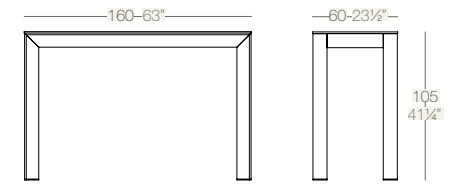

Lacquered White Aluminum
Aluminio Blanco Lacado

TABLE TOP COLORS / COLORES DEL SOBRE

Black edge HPL
HPL borde negro

White edge HPL
HPL borde blanco

FRAME Mesa Pie Aluminio 160 x 60 x 105 cm
FRAME Table Aluminium Base 63" x 23½" x 41¼"
Ref: 54143