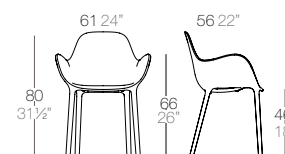

COLORS / COLORES

SABINAS Silla
SABINAS Chair
Ref:45012

STACK IT!