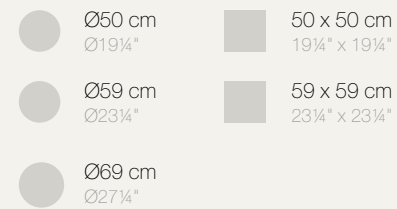

TABLE TOP_SHAPE