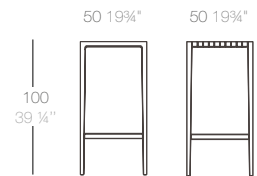

SPRITZ

TABLE / MESA
BY ARCHIRIVOLTO

SPRITZ Mesa Alta
SPRITZ Bar Table
Ref: 56018