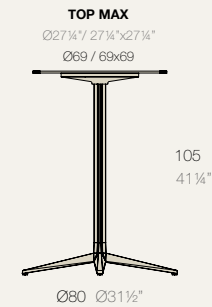

fixed top / fijo

fixed for glass / fijo para vidrio

VOYDOM

FAZ 4-LEG TABLE BASE / PIE MESA 4 PATAS Ø80 CM

TABLE BASE / PIE MESA

fixed top / fijo ref:54140
 fixed for glass / fijo para vidrio ref:540140V

TABLE TOP_SHAPE

- Ø79 cm / 31" ■ 69 x 69 cm / 27 1/4" x 27 1/4"
- Ø89 cm / 35" ■ 79 x 79 cm / 31" x 31"
- Ø100 cm / 39 1/4" ■ 89 x 89 cm / 35" x 35"

fixed top / fijo ref:54141
 fixed for glass / fijo para vidrio ref:54141V

TABLE TOP_SHAPE

- Ø79 cm / 31" ■ 69 x 69 cm / 27 1/4" x 27 1/4"
- Ø89 cm / 35" ■ 79 x 79 cm / 31" x 31"
- Ø100 cm / 39 1/4" ■ 89 x 89 cm / 35" x 35"

fixed top / fijo ref:54142
 fixed for glass / fijo para vidrio ref:54142V