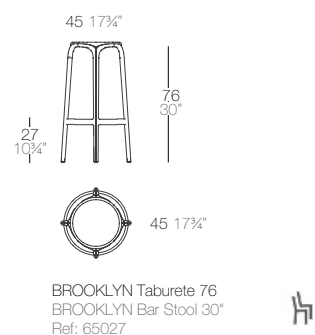

BY EUGENI QUITLLET

BROOKLYN STOOL

FEATURES / CARACTERÍSTICAS

Made of gas air moulding injected polypropylene with fiber glass. Stackable. Available in 7 colors. Item suitable for indoor and outdoor use.

Fabricado en polipropileno por inyección con gas air moulding y reforzado con fibra de vidrio. Apilable. Disponible en 7 colores. Apto para uso interior y exterior.

COLORS / COLORES