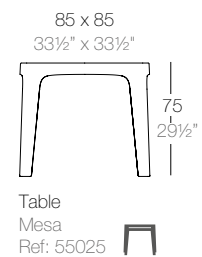

FEATURES / CARACTERÍSTICAS

Made of injected polypropylene with mineral additives. Stackable. Available in 5 colors. Item suitable for indoor and outdoor use.
Fabricado en polipropileno por inyección con carga mineral. Apilable. Disponible en 5 colores. Apto para uso interior y exterior.