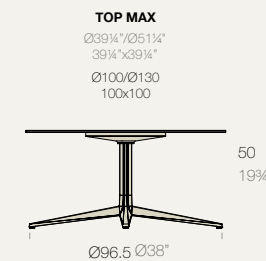

FAZ 4-LEG TABLE BASE / PIE MESA 4 PATAS Ø96,5 CM

TABLE BASE / PIE MESA

fixed top / fijo ref:54143
fixed for glass / fijo para vidrio ref:540143V

TABLE TOP_SHAPE

- Ø100 cm / 39 1/4"   ■ 100 x 100 cm / 39 1/4" x 39 1/4"
- Ø130 cm / 51 1/4"