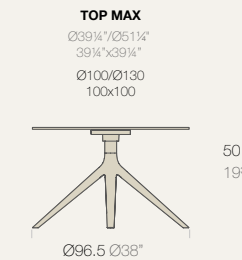

MARI-SOL 4-LEG TABLE BASE / PIE MESA 4 PATAS Ø96,5 CM

TABLE BASE / PIE MESA