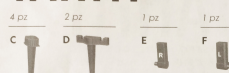

MODELO / MODEL 7030

TAHITI

CAMASTRO / SUN LOUNGER /
大浜地沙灘躺椅 / タヒチ ビーチチェア

PLEASE READ AND SAVE THIS INSTRUCTIONS.

MODELO / MODEL 7030

TAHITI

1

Ensamble el producto en una superficie plana y limpia.
Assemble the product on a flat and clean surface.
清潔な平面で組み立てる。

En caso de que se desensamble ya sea por manija u otra razón, introduzca el poste en el hoyo como se muestra en la figura.
If the handle or for any other reason, insert the post into the hole as shown in the figure.
持ち手やその他の理由で分解された場合は、図のように穴に棒を挿入してください。

con agua.
with water.
水で洗ってください。

C.D.E.F

2

La marca de triángulo debe ir hacia dentro.
The triangle mark is to an inward direction.
三角マークを内側に付ける。

3

Inserte la parte E (B) y F (L) como se indica.
Insert the part E (B) and F (L) as indicated.
図のようにE (B)とF (L)を挿入してください。

4

Click

5

Producto ensamblado.
Assembled product.
組み立て完了。

NOTAS Y ADVERTENCIAS/NOTES AND WARNINGS / 注意事項

请以中性洗劑或清水清潔。
請勿使用磨料或纖維性清潔劑，會傷害產品表面造成褪色。
本產品設計為家庭用途。
建議使用環境溫度 0°C - 40°C (32°F - 104°F)。
請在平坦的平面上使用本產品。
單人使用產品。

プラスチックは、中性洗剤または水で下さい。
強い洗剤や粗い布を使用しないで下さい。表面の劣化や褪色の原因となります。
本製品は家庭用です。
0°C - 40°C の環境での使用を推奨します。
平坦な場所に本製品を使用して下さい。
本製品は一人です。

Respaldo ajustable en 4 posiciones.
Backrest adjustable in 4 positions.
沙灘躺椅具有四段式調整。
躺臥時仍可舒適休息。