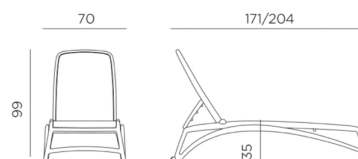

ATLANTICO

design Raffaello Galiotto

Ref. 450

-  16 peso prodotto in kg
weight of product in kg
-  20 imballo con film - pz e volume in m³
shrink-wrapped packing - pcs and volume in cbm
-  20 pz pz su pallet
pcs on pallet
-  prodotto testato a norma da Catas
product tested by Catas
-  impilabile
stackable
-  schienale reclinabile in 4 posizioni
back reclining in 4 positions
-  dotato di rotelle e piedini antiscivolo
with small wheels and non-slip feet