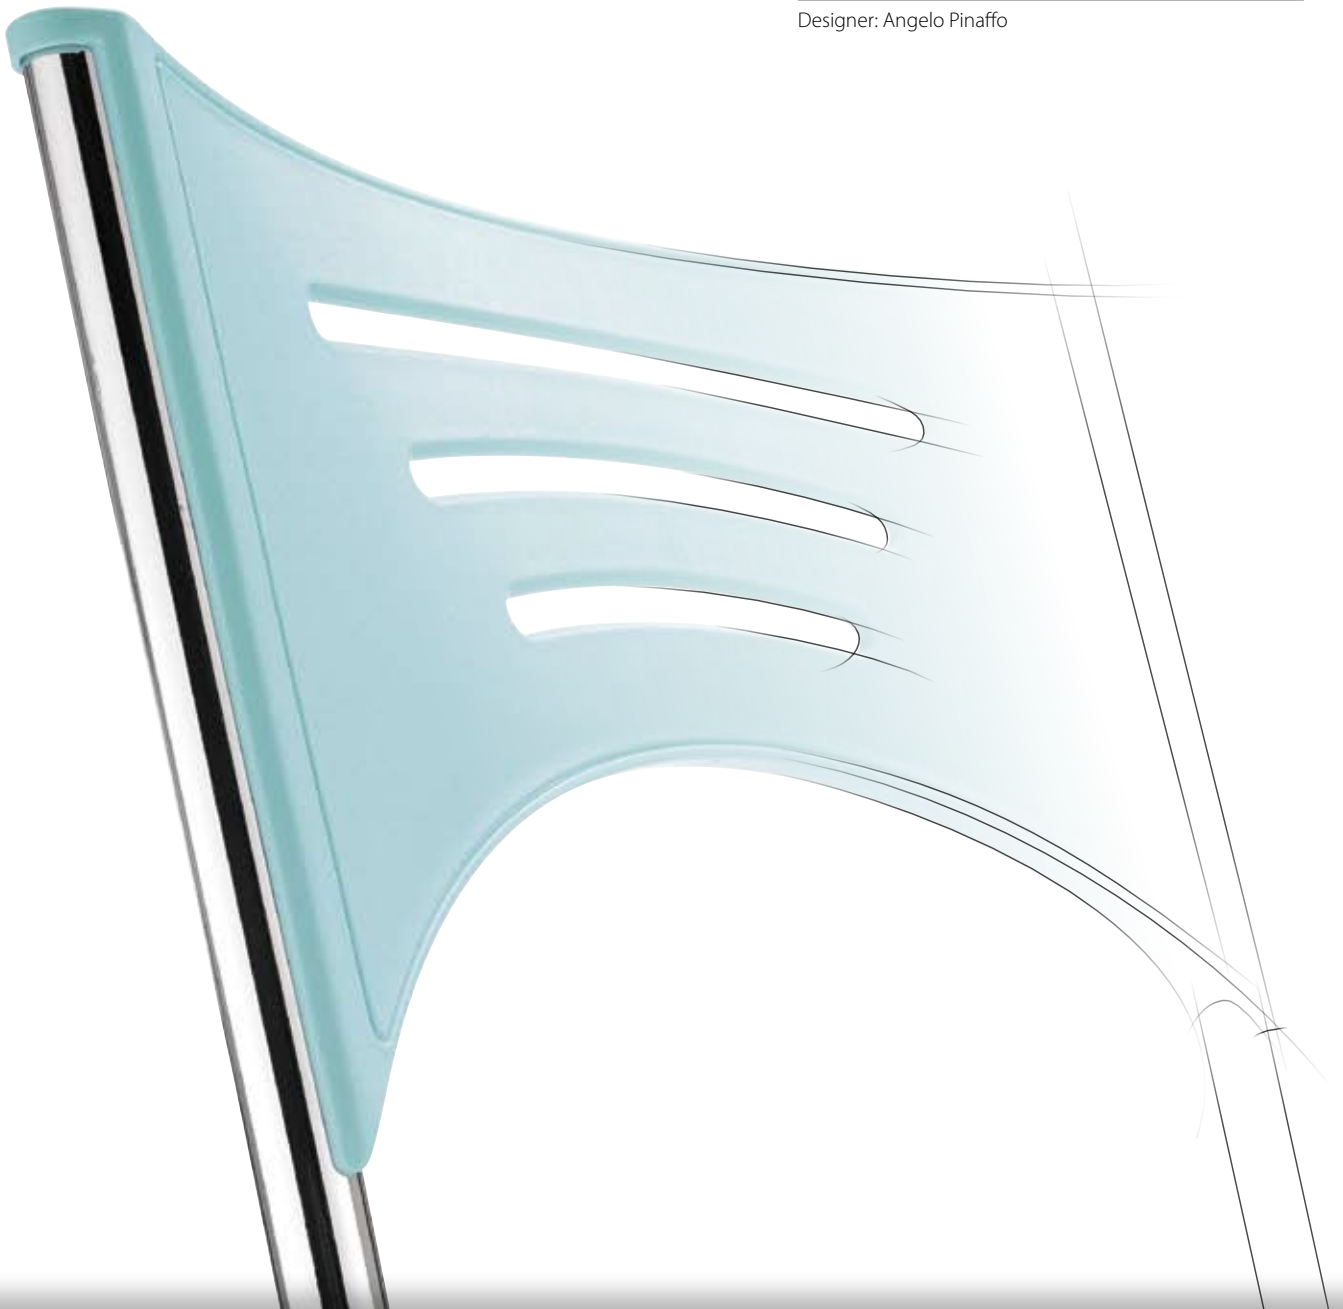

BREAK

Designer: Angelo Pinaffo

PER LA CASA - PER LA RISTORAZIONE - PER LE COMUNITÀ

Nero

Caffè

Rosso

Giallo

Verde

Lilla

Bianco

Azzurro

Codici/Codes	Descrizioni	Descriptions
BREAK01C	1 sedile, 1 schienale, 4 attacchi, 4 paracolpi celeste	1 seat, 1 back, 4 fix connections, 4 buffers light blue
BREAK01G	1 sedile, 1 schienale, 4 attacchi, 4 paracolpi caffè	1 seat, 1 back, 4 fix connections, 4 buffers coffee coloured
BREAK01L	1 sedile, 1 schienale, 4 attacchi, 4 paracolpi lilla	1 seat, 1 back, 4 fix connections, 4 buffers violet
BREAK01N	1 sedile, 1 schienale, 4 attacchi, 4 paracolpi nero	1 seat, 1 back, 4 fix connections, 4 buffers black
BREAK01R	1 sedile, 1 schienale, 4 attacchi, 4 paracolpi rosso	1 seat, 1 back, 4 fix connections, 4 buffers red
BREAK01V	1 sedile, 1 schienale, 4 attacchi, 4 paracolpi verde	1 seat, 1 back, 4 fix connections, 4 buffers green
BREAK01W	1 sedile, 1 schienale, 4 attacchi, 4 paracolpi bianco	1 seat, 1 back, 4 fix connections, 4 buffers white
BREAK01Y	1 sedile, 1 schienale, 4 attacchi, 4 paracolpi giallo	1 seat, 1 back, 4 fix connections, 4 buffers yellow
BREAK03	Pannello in plastica da tappezzare	Plastic panel to upholstery
BREAK06	Fusto Break cromato	Chromed Break frame
BREAK07	Fusto Break verniciato bianco	White varnished Break frame
VT05	Vite 4x14 autofilettante zincata bianca (6 pezzi x sedia)	Self-tapping screw 4x14 white zined (6 pcs per chair)
VT15	Vite 3,9x19 autofilettante (6 pezzi per sedia)	Self-tapping screw 3,9x19 (6 pcs per chair)
VT20	Vite 6x23 autofilettante (8 pezzi per sedia)	Self-tapping screw 6x23 (8 pcs per chair)
TP14	Tappo puntale Ø 20 (4 pezzi per sedia)	Plug Ø 20 (4 pcs per chair)