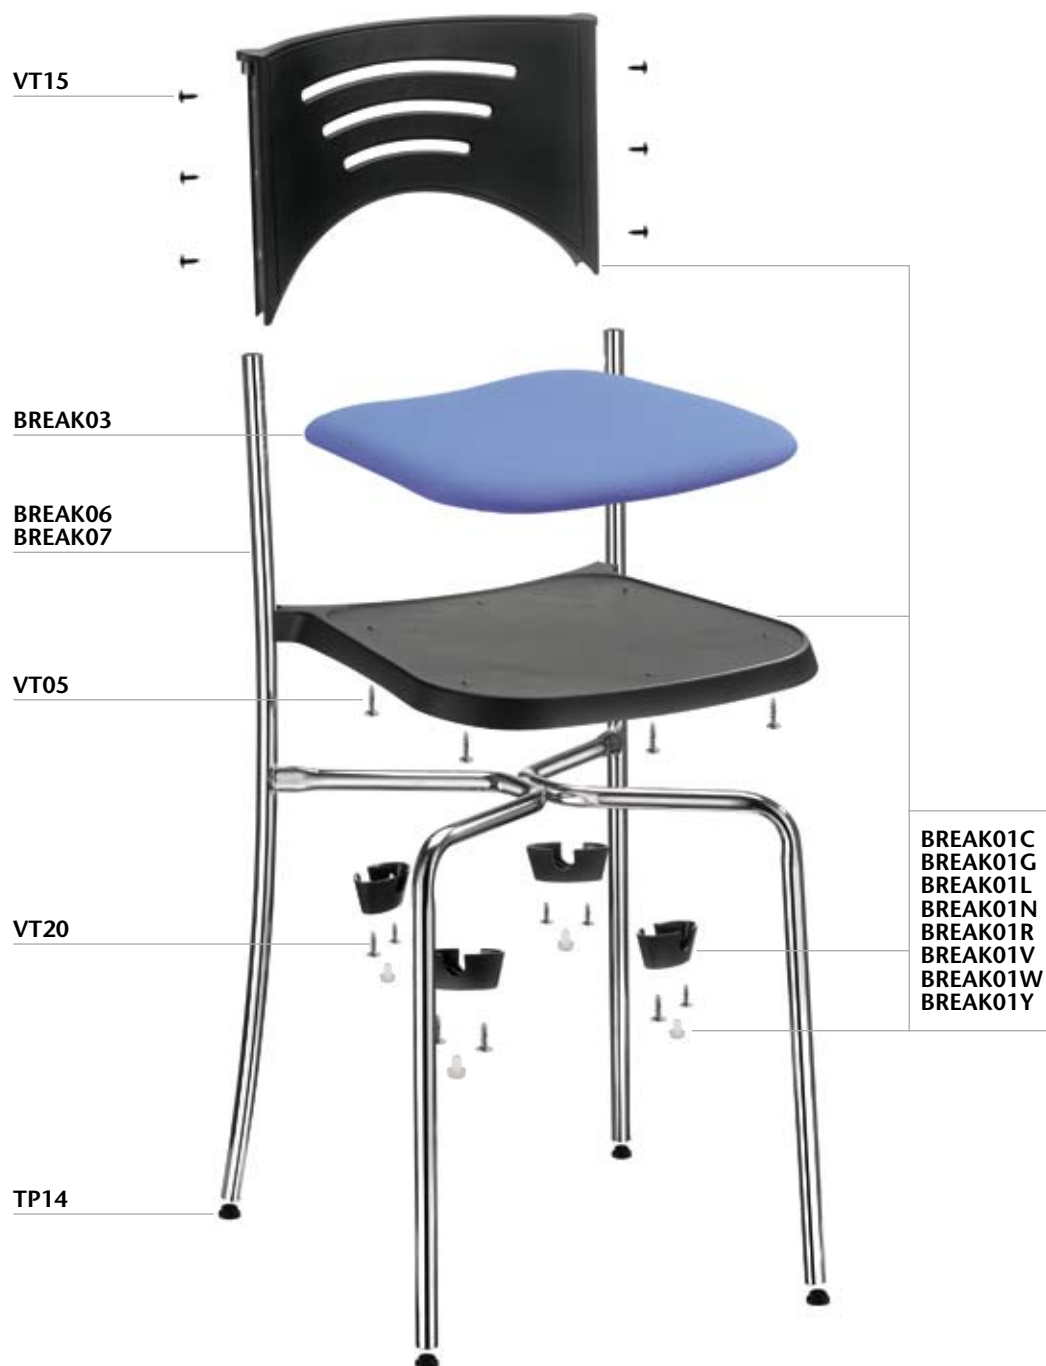

BREAK

Designer: Angelo Pinaffo

PER LA CASA - PER LA RISTORAZIONE - PER LE COMUNITÀ

Nero

Caffè

Rosso

Giallo

Verde

Lilla

Bianco

Azzurro

Codici/Codes	Descrizioni	Descriptions
BREAK01C	1 sedile, 1 schienale, 4 attacchi, 4 paracolpi celeste	1 seat, 1 back, 4 fix connections, 4 buffers light blue
BREAK01G	1 sedile, 1 schienale, 4 attacchi, 4 paracolpi caffè	1 seat, 1 back, 4 fix connections, 4 buffers coffee coloured
BREAK01L	1 sedile, 1 schienale, 4 attacchi, 4 paracolpi lilla	1 seat, 1 back, 4 fix connections, 4 buffers violet
BREAK01N	1 sedile, 1 schienale, 4 attacchi, 4 paracolpi nero	1 seat, 1 back, 4 fix connections, 4 buffers black
BREAK01R	1 sedile, 1 schienale, 4 attacchi, 4 paracolpi rosso	1 seat, 1 back, 4 fix connections, 4 buffers red
BREAK01V	1 sedile, 1 schienale, 4 attacchi, 4 paracolpi verde	1 seat, 1 back, 4 fix connections, 4 buffers green
BREAK01W	1 sedile, 1 schienale, 4 attacchi, 4 paracolpi bianco	1 seat, 1 back, 4 fix connections, 4 buffers white
BREAK01Y	1 sedile, 1 schienale, 4 attacchi, 4 paracolpi giallo	1 seat, 1 back, 4 fix connections, 4 buffers yellow
BREAK03	Pannello in plastica da tappezzare	Plastic panel to upholstery
BREAK06	Fusto Break cromato	Chromed Break frame
BREAK07	Fusto Break verniciato bianco	White varnished Break frame
VT05	Vite 4x14 autofilettante zincata bianca (6 pezzi x sedia)	Self-tapping screw 4x14 white zined (6 pcs per chair)
VT15	Vite 3,9x19 autofilettante (6 pezzi per sedia)	Self-tapping screw 3,9x19 (6 pcs per chair)
VT20	Vite 6x23 autofilettante (8 pezzi per sedia)	Self-tapping screw 6x23 (8 pcs per chair)
TP14	Tappo puntale Ø 20 (4 pezzi per sedia)	Plug Ø 20 (4 pcs per chair)