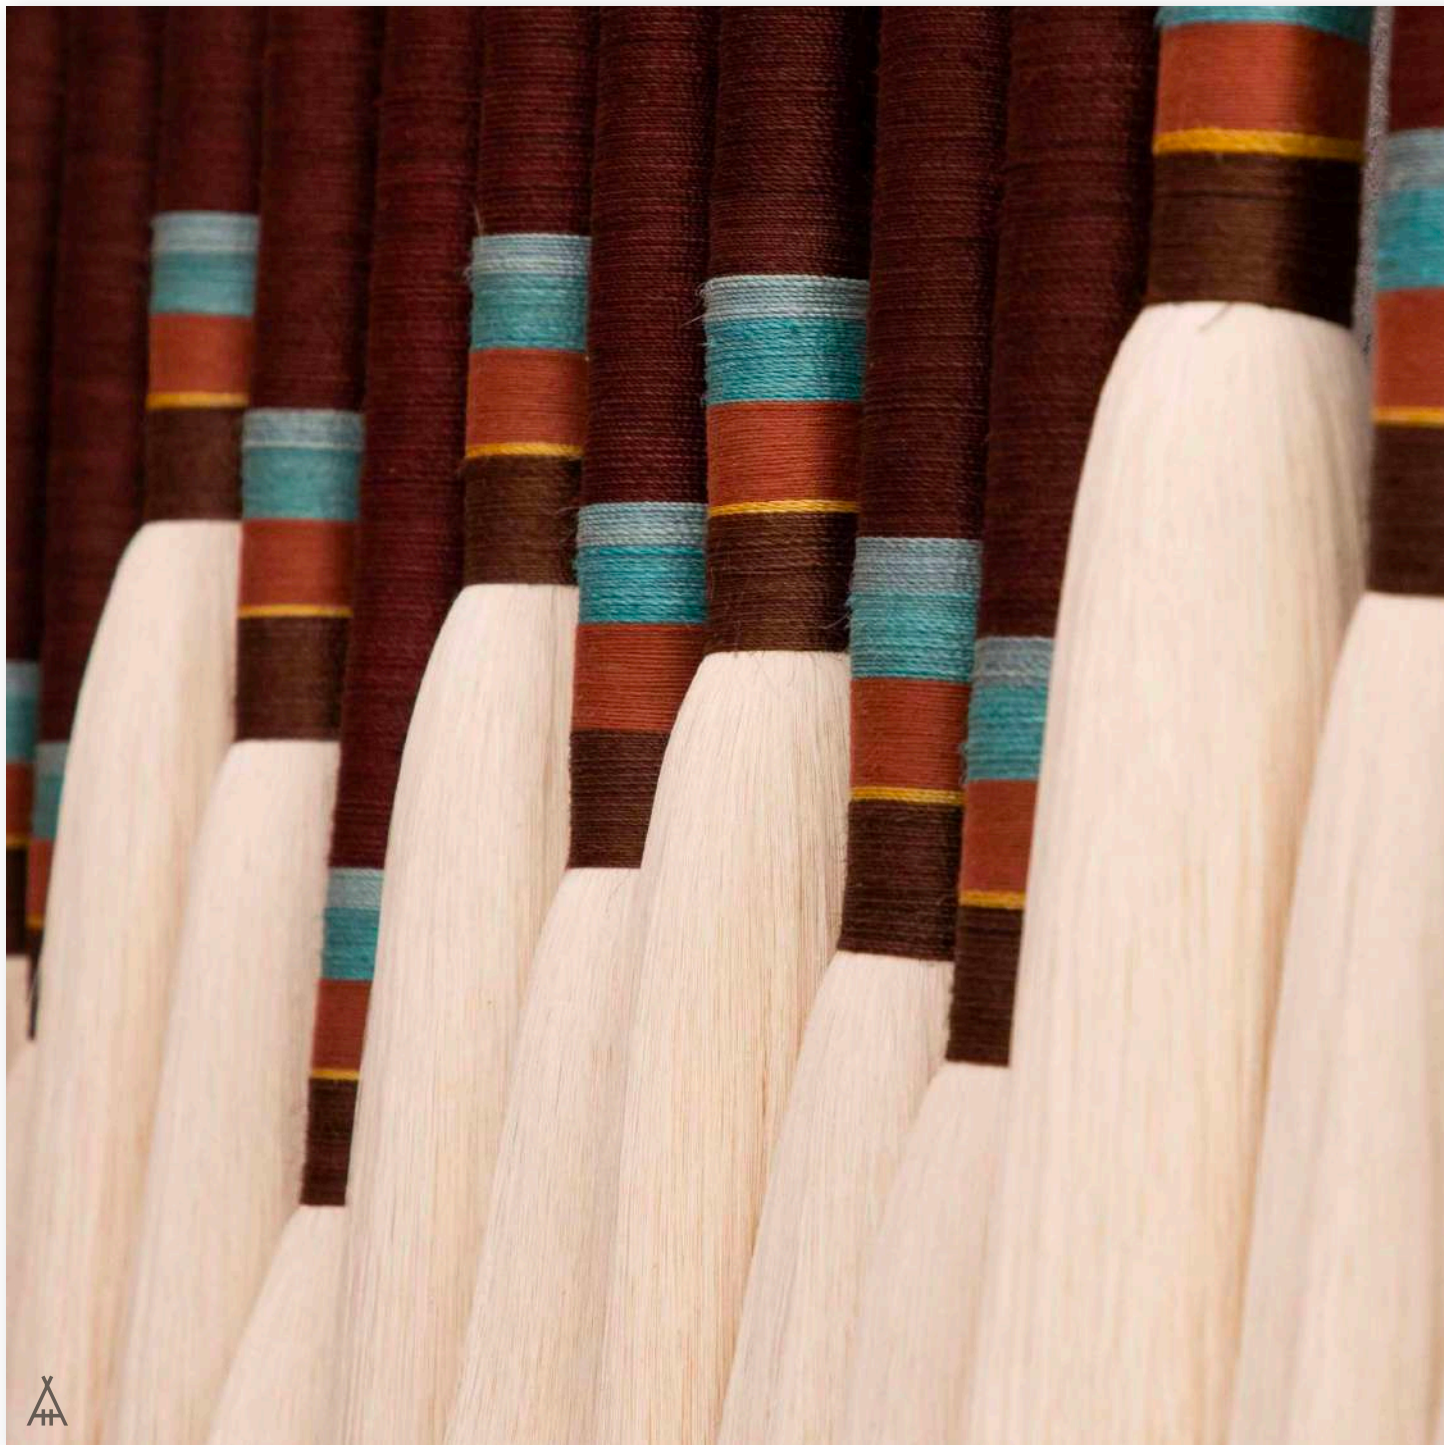

MILPA DÍPTICO

COLOR: CAFES, AZUL, DORADO
AMARRES EN SANSEVIERA TEÑIDA

PALETA DE COLORES