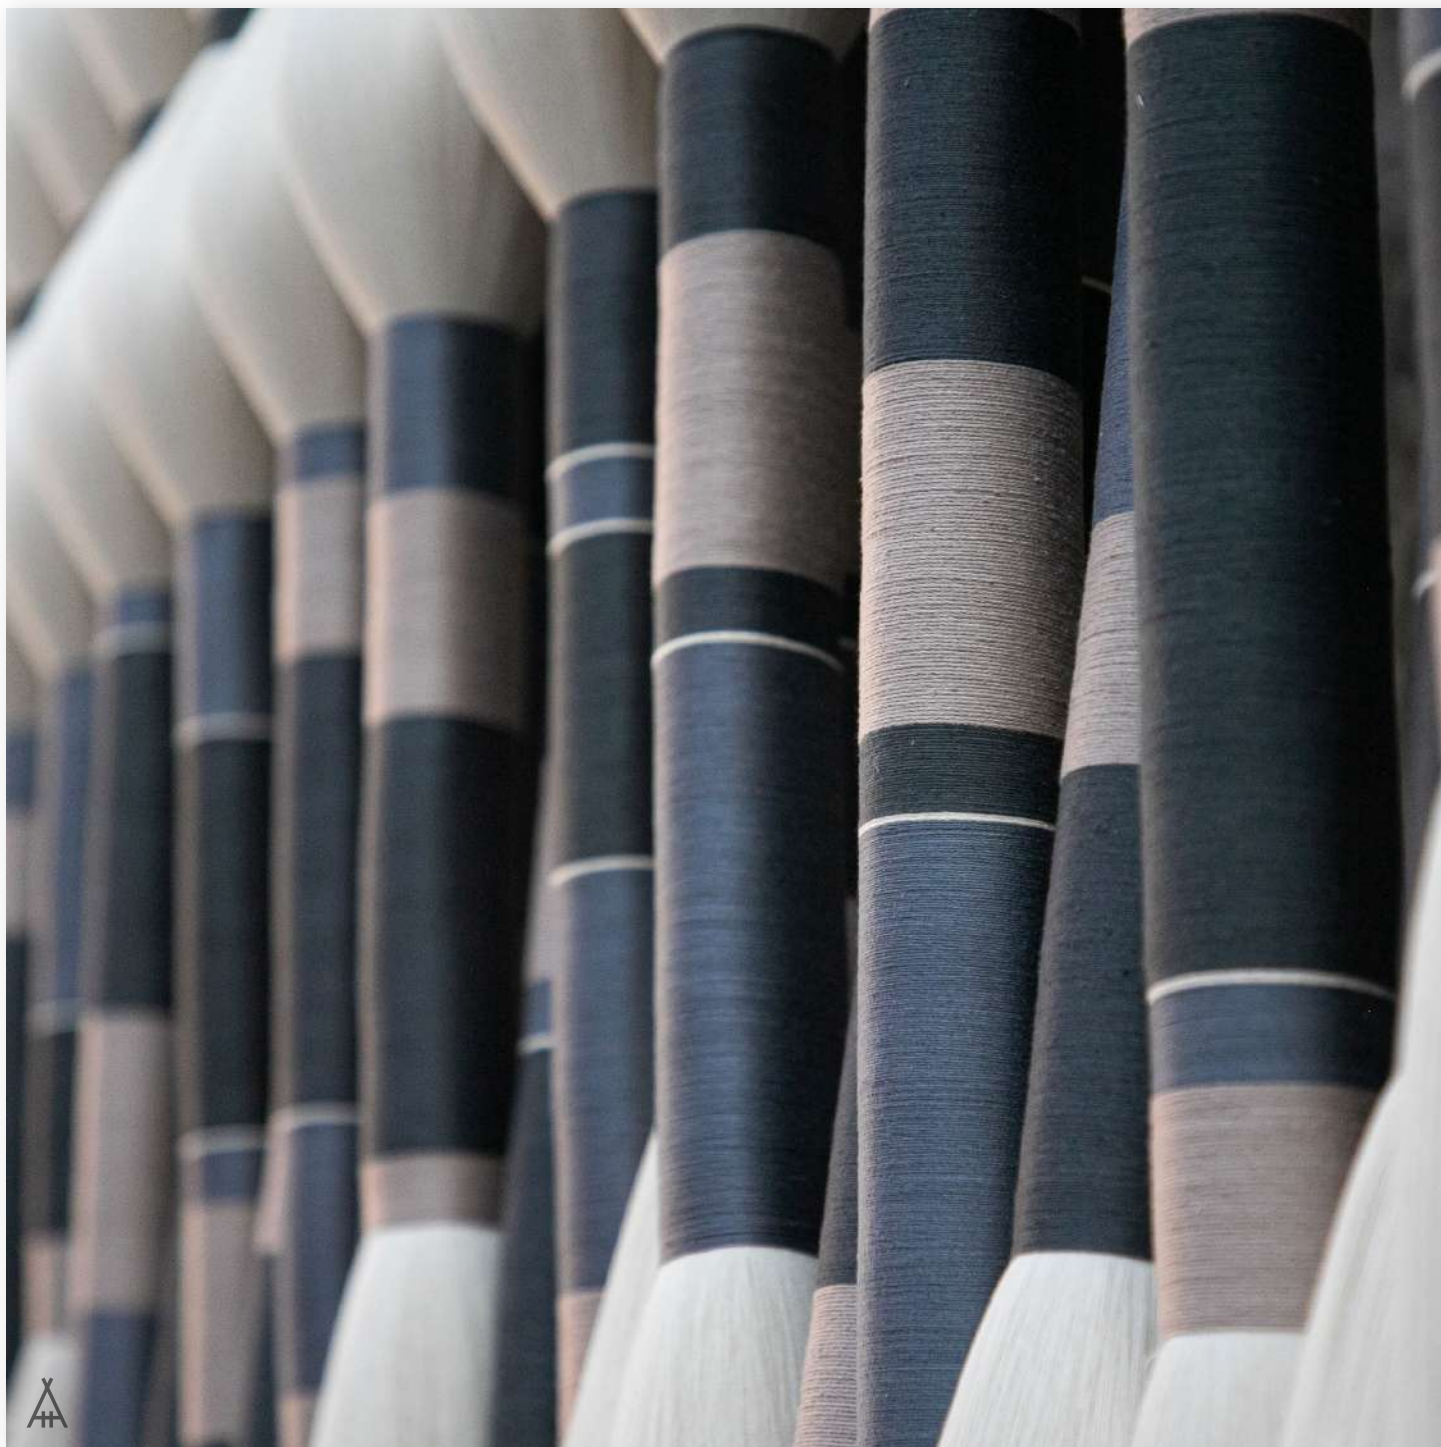

NIEBLA

COLOR: GRISES, NATURAL, CAMELLO
AMARRES EN HILO DE ALGODÓN ENTINTADO

PALETA DE COLORES

007

009

863

861