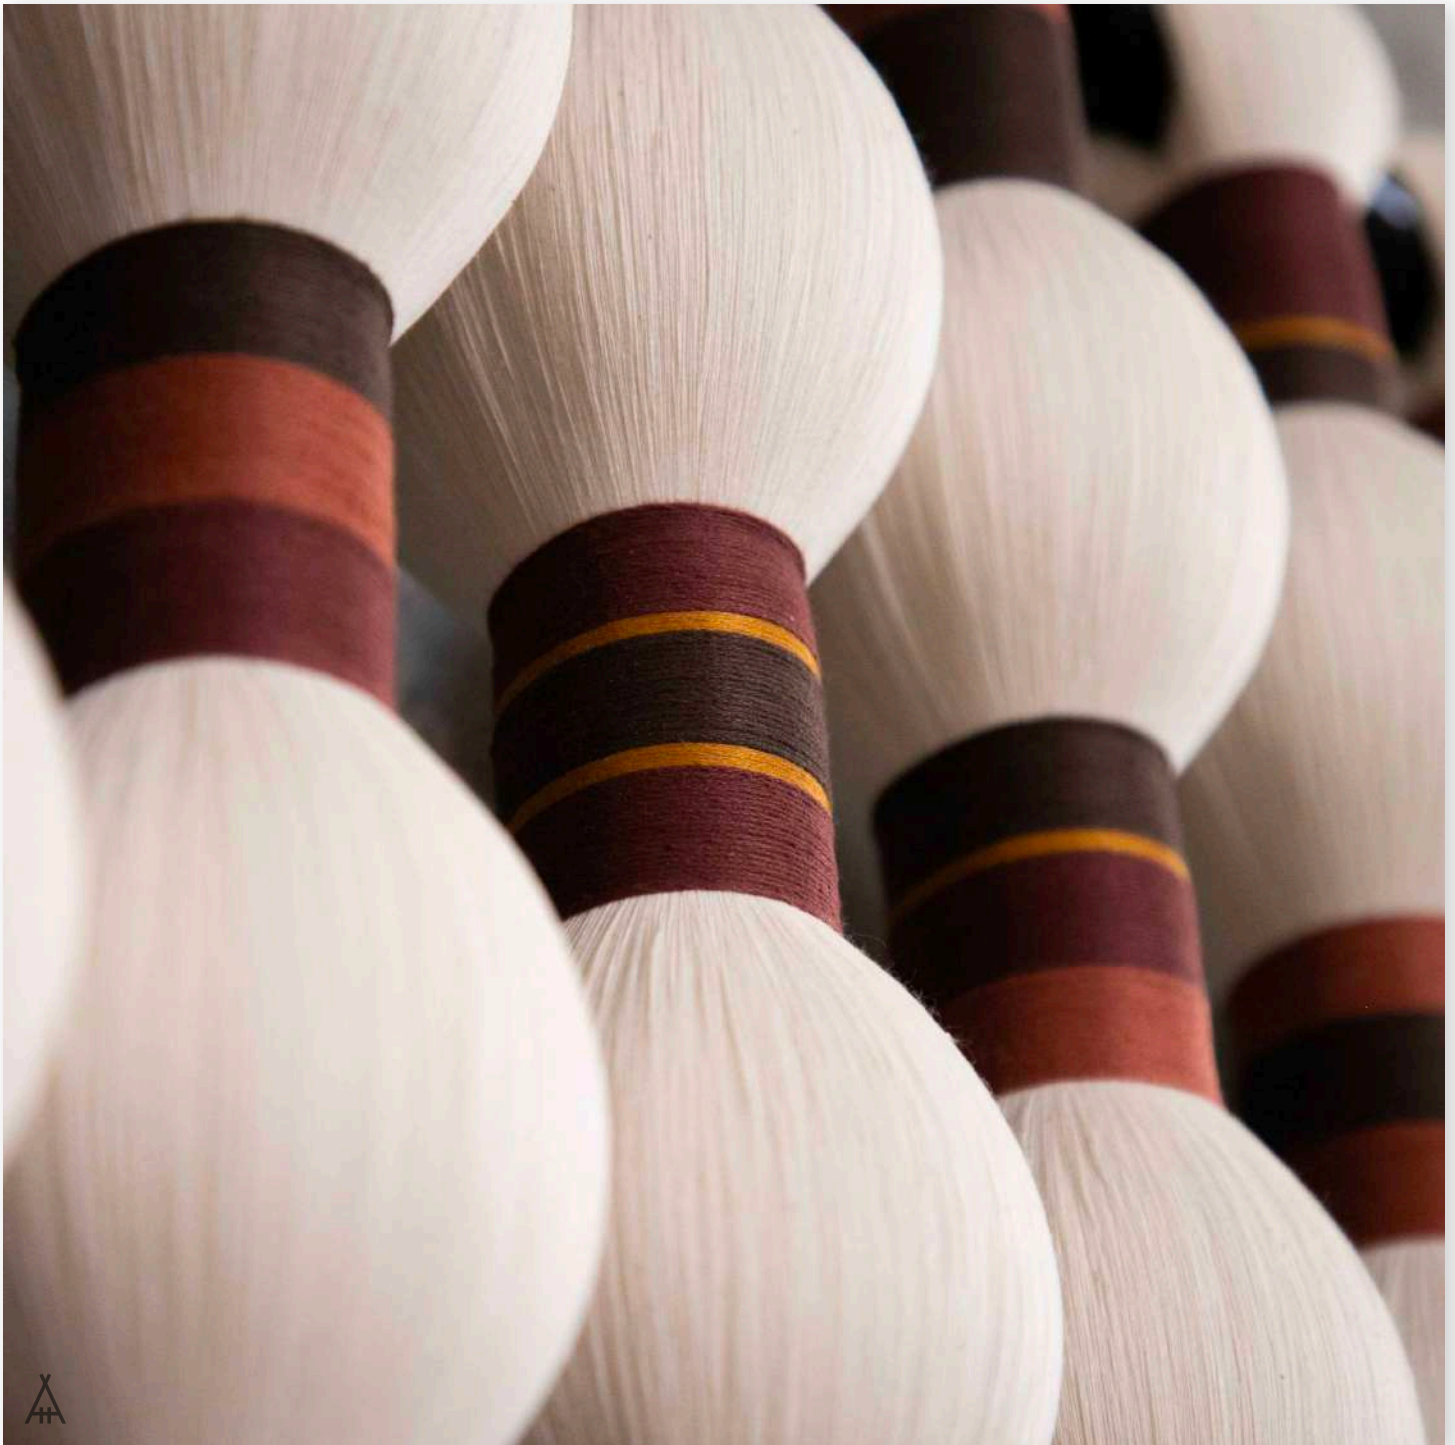

TIERRA

COLOR: MARRON, DORADO
AMARRES EN HILO DE ALGODÓN ENTINTADO

PALETA DE COLORES