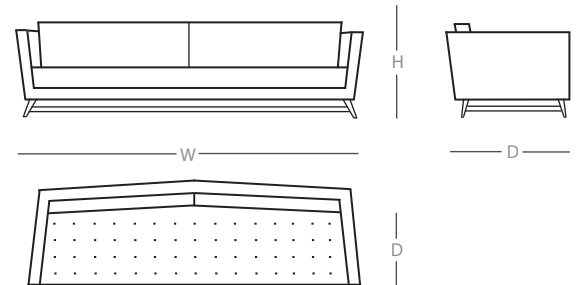

Wood Options:

Charcoal Walnut /

Natural Walnut /

DIMENSIONS

L 260.0cm/102.3"

W 110.0cm/43.3"

H 70.0cm/27.5"

Seat height 40.0cm/15.7"

Seat depth 70.0cm/27.5"

ATRA

MEXICO

Abedules no. 32 int.4
Santa María Insurgentes,
Cuauhtémoc - 06430
Ciudad de México, México.

LOS ANGELES

Los Angeles, 3391
Ledgewood Drive