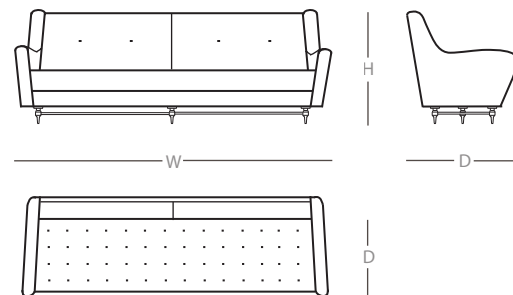

Wood Options:

Charcoal Walnut /

Natural Walnut /

DIMENSIONS

L 220.0cm/86.6"

W 108.8cm/42.8"

H 79.0cm/31.1"

Seat height 38.0cm/14.9"

Seat depth 59.0cm/23.2"

ATRA

MEXICO

Abedules no. 32 int.4
Santa María Insurgentes,
Cuauhtémoc - 06430
Ciudad de México, México.

LOS ANGELES

Los Angeles, 3391
Ledgewood Drive