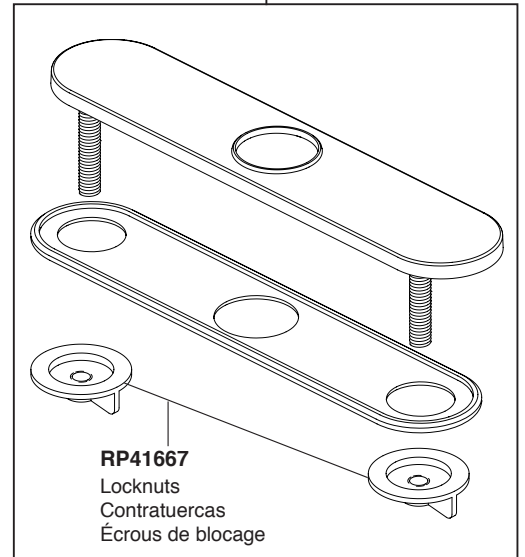

Model/Modelo/Modèle
1159LF
Series/Series/Seria

▲ Specify Finish
 Especifica el acabado
 Précisez la finition

RP64495▲
 Handle with button
 & set screw
 Manija con botón y
 tornillo de presión
 Poignée avec vis de
 calage et bouton

RP46391
 Button and set screw
 Botón y tornillo de presión
 Bouton et vis de calage

RP75614▲
 Escutcheon, Base Plate,
 Bolts & Locknuts
 (not included must order separately)
 Châpéton, Placa de base,
 Tornillos & Contratueras
 (no está incluido se debe ordenar
 por separado)
 Boîtier, Plaque de finition,
 Boulons & Écrous de blocage
 (non inclus à commander séparément)

RP34404▲
 Cap
 Tapa
 Embase

RP34324
 Cartridge and retainer ring
 Cartucho y anillo retenedor
 Cartouche et anneau de rétention

RP75583▲
 Hoses
 Mangueras
 Boyaux

RP41667
 Locknuts
 Contratueras
 Écrous de blocage