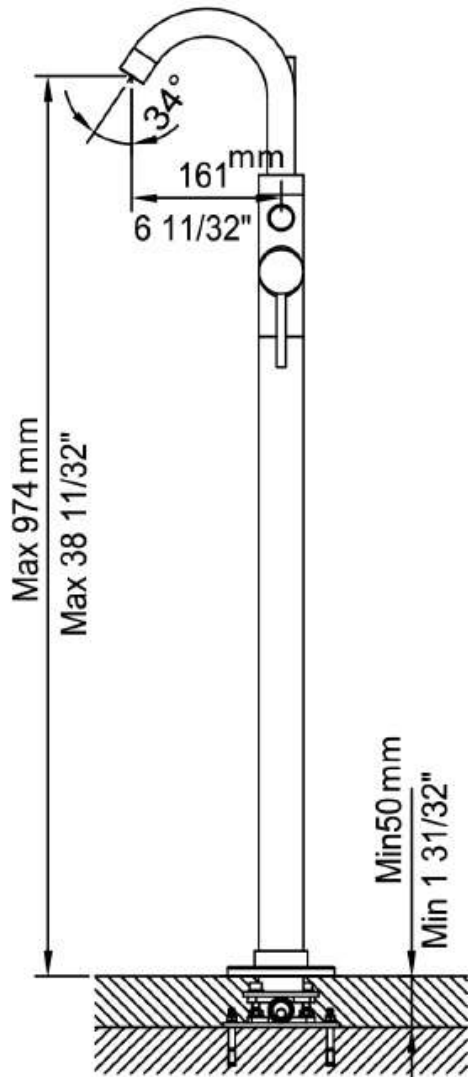

DIMENSIONS

Dawn®

D37 2534C/BN