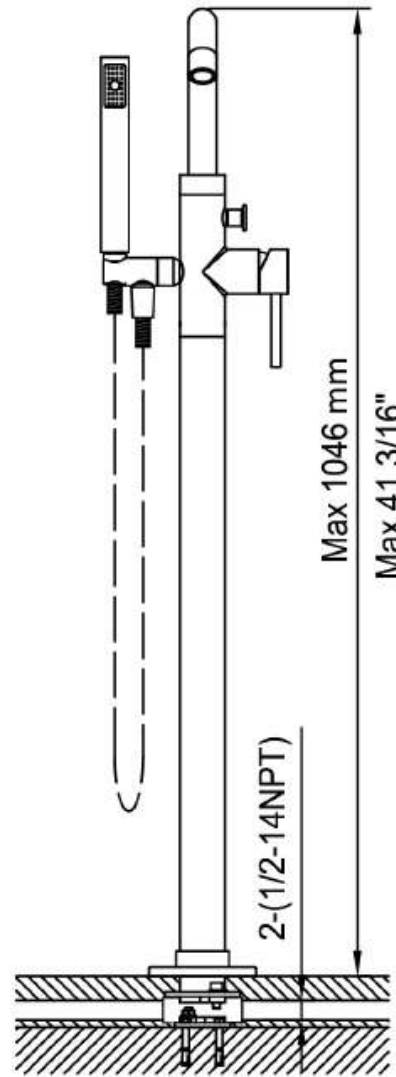

DIMENSIONS

Dawn®

D37 2534C/BN