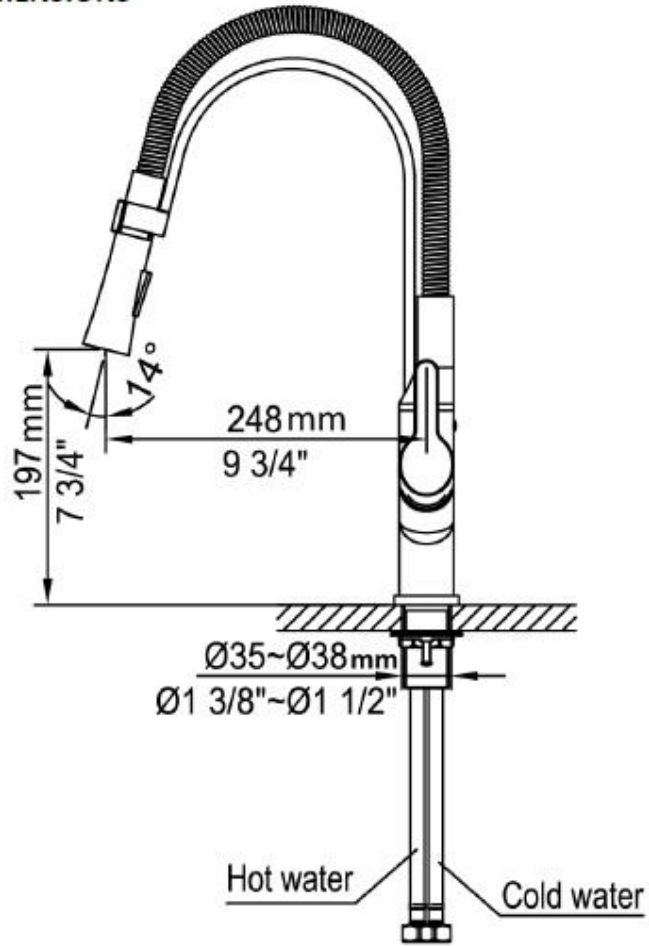

DIMENSIONS

Dawn.

AB50 3364C/BN