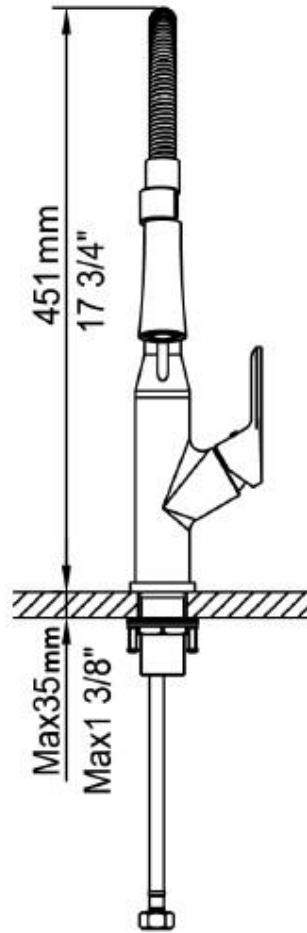

DIMENSIONS

Dawn.

AB50 3364C/BN