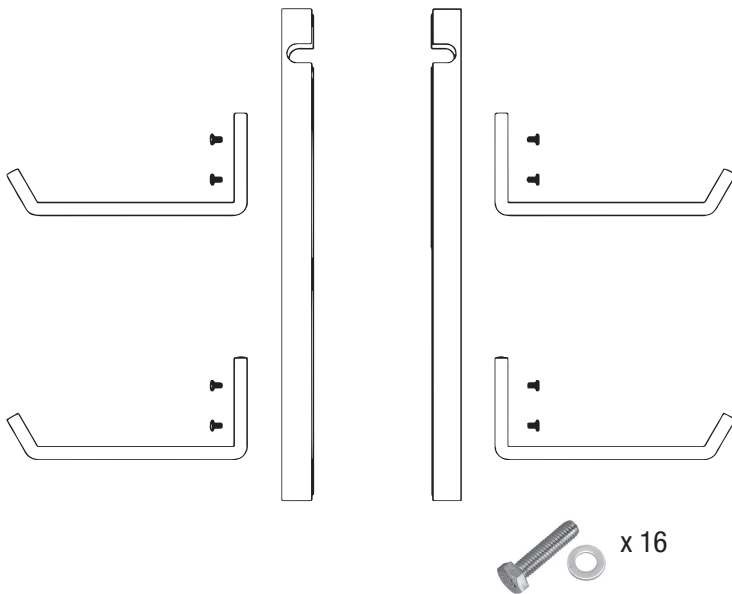

Solutions Murales PROSLAT inc.
225 Industriel Blvd, Chateauguay (QC) J6J 4Z2
1 888 691-2944
Model/Modèle # 67008 / MARCH/MARS 2021

FOUR KAYAK OR CANOE RACK ASSEMBLY INSTRUCTIONS INSTRUCTION D'ASSEMBLAGE DU SUPPORT POUR 4 CANOËS OU KAYAK

STEP 1 / ÉTAPE 1

Attach arms to each side of the main bar using bolts M8 (40 mm). /
Fixez les bras de chaque côté de la barre principale à l'aide des
boulons M8 (40 mm).

STEP 2 / ÉTAPE 2

Attach both sides of the main bar to the hang bar at desired
width using bolts M8 (65 mm). / Fixez les deux côtés de la barre
principale à la barre de suspension à l'endroit désiré à l'aide des
boulons M8 (65 mm).

STEP 3 / ÉTAPE 3

Place your equipment on the support bars and secure your equipment with the bungee cords provided, attaching from the tip of the support bar hole to another. / Placez votre équipement sur les barres de support et fixez-le à l'aide des cordons élastiques fournis, en les installant d'une extrémité de la barre de support à l'autre