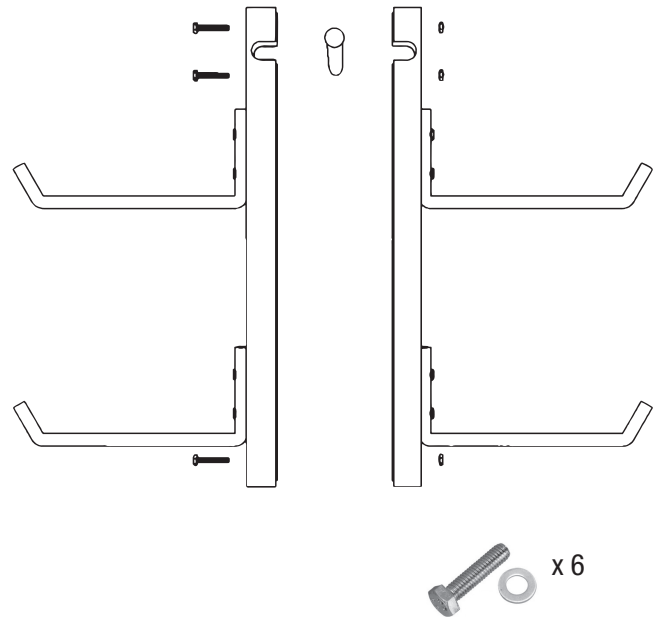

STEP 1 / ÉTAPE 1

Attach arms to each side of the main bar using bolts M8 (40 mm). /
Fixez les bras de chaque côté de la barre principale à l'aide des
boulons M8 (40 mm).

STEP 2 / ÉTAPE 2

Attach both sides of the main bar to the hang bar at desired
width using bolts M8 (65 mm). / Fixez les deux côtés de la barre
principale à la barre de suspension à l'endroit désiré à l'aide des
boulons M8 (65 mm).

STEP 3 / ÉTAPE 3

Place your equipment on the support bars and secure your equipment with the bungee cords provided, attaching from the tip of the support bar hole to another. / Placez votre équipement sur les barres de support et fixez-le à l'aide des cordons élastiques fournis, en les installant d'une extrémité de la barre de support à l'autre