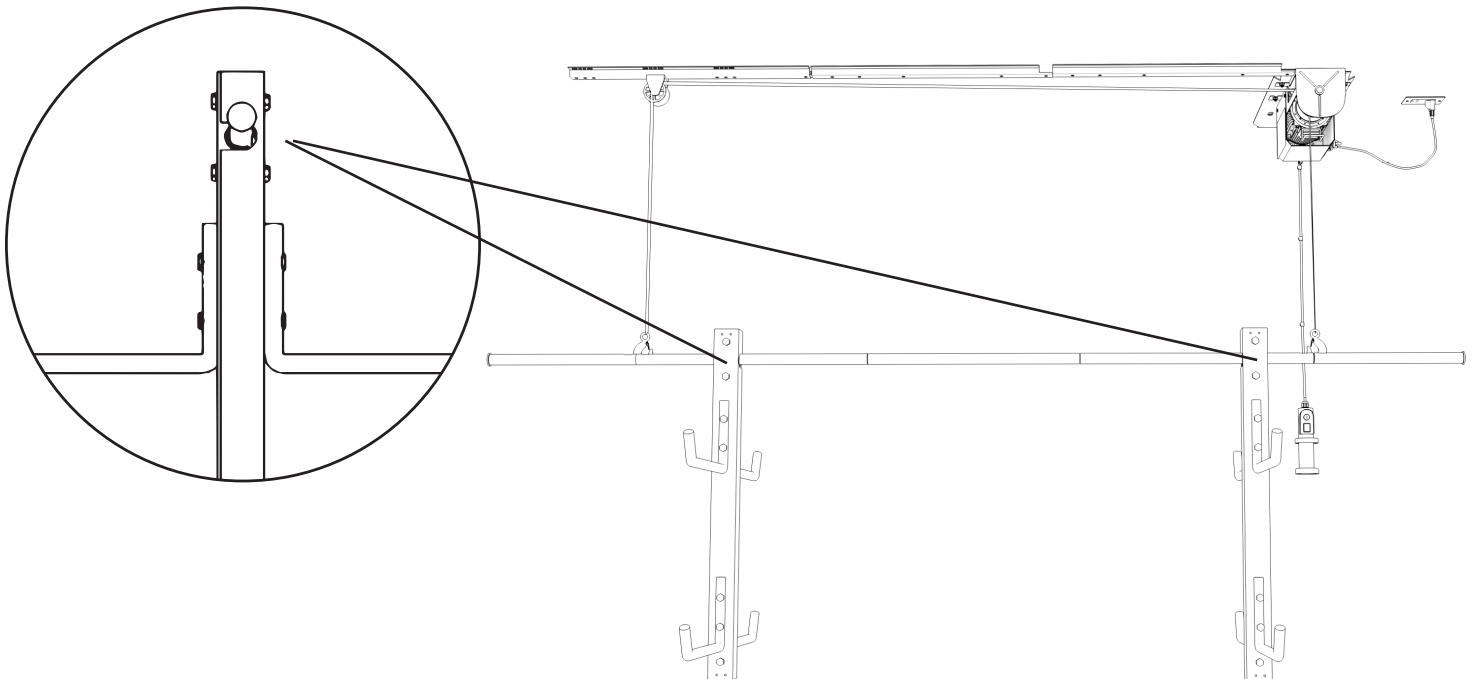

Solutions Murales PROSLAT inc.
225 Industriel Blvd, Chateauguay (QC) J6J 4Z2
1 888 691-2944
Model/Modèle # 67008 / MARCH/MARS 2021

FOUR KAYAK OR CANOE RACK ASSEMBLY INSTRUCTIONS INSTRUCTION D'ASSEMBLAGE DU SUPPORT POUR 4 CANOËS OU KAYAK

STEP 1 / ÉTAPE 1

Attach arms to each side of the main bar using bolts M8 (40 mm). /
Fixez les bras de chaque côté de la barre principale à l'aide des
boulons M8 (40 mm).

STEP 2 / ÉTAPE 2

Attach both sides of the main bar to the hang bar at desired
width using bolts M8 (65 mm). / Fixez les deux côtés de la barre
principale à la barre de suspension à l'endroit désiré à l'aide des
boulons M8 (65 mm).

STEP 3 / ÉTAPE 3

Place your equipment on the support bars and secure your equipment with the bungee cords provided, attaching from the tip of the support bar hole to another. / Placez votre équipement sur les barres de support et fixez-le à l'aide des cordons élastiques fournis, en les installant d'une extrémité de la barre de support à l'autre