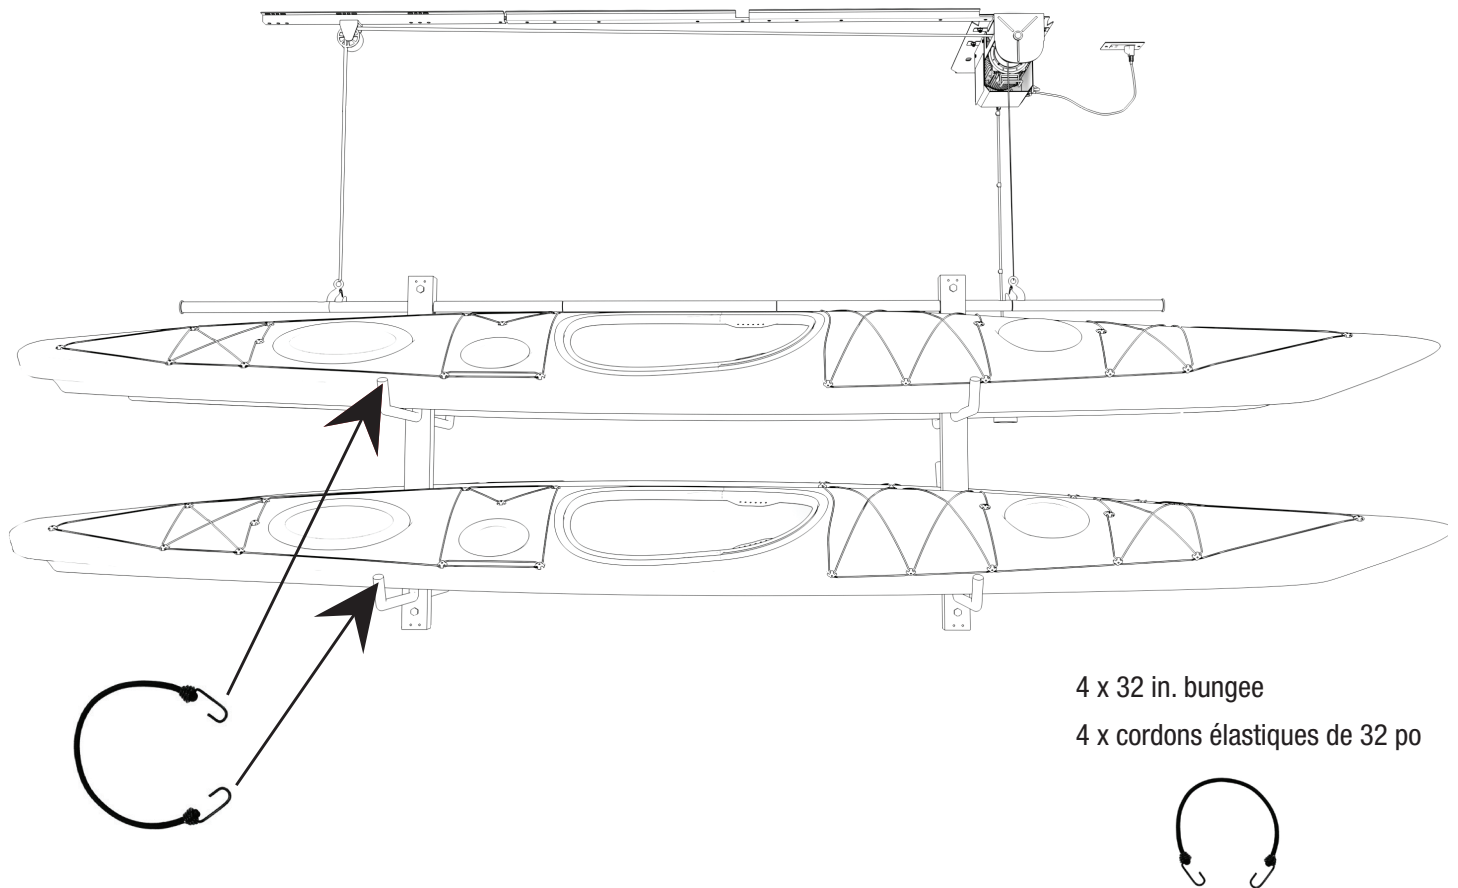

STEP 1 / ÉTAPE 1

Attach arms to each side of the main bar using bolts M8 (40 mm). /
Fixez les bras de chaque côté de la barre principale à l'aide des
boulons M8 (40 mm).

STEP 2 / ÉTAPE 2

Attach both sides of the main bar to the hang bar at desired
width using bolts M8 (65 mm). / Fixez les deux côtés de la barre
principale à la barre de suspension à l'endroit désiré à l'aide des
boulons M8 (65 mm).

STEP 3 / ÉTAPE 3

Place your equipment on the support bars and secure your equipment with the bungee cords provided, attaching from the tip of the support bar hole to another. / Placez votre équipement sur les barres de support et fixez-le à l'aide des cordons élastiques fournis, en les installant d'une extrémité de la barre de support à l'autre

* We recommend you strategically distribute the weight evenly by placing items on both sides of the rack to ensure it's balanced.

* Nous vous recommandons de répartir le poids de manière stratégique en plaçant les articles des deux côtés du rack pour assurer l'équilibre.