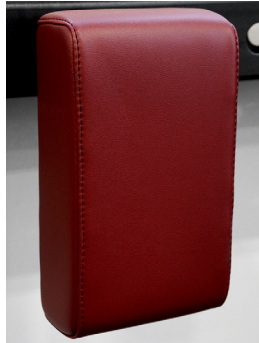

## STANDARD RACK COLORS

**BLACK GLOSS**

**BLACK TEXTURED**

**SUN GOLD**

**FOREST GREEN**  
RAL-6005

**GREY**  
RAL-7012

**LIGHT BLUE**  
RAL-5002

**METALLIC SILVER**  
PAM 8 C0000

## RACK COLOR UPGRADES \*EXTRA COST\*

**CLEAR COAT**

**CLEAR GRIND**

**\*OTHER COLORS MAY BE AVAILABLE UPON REQUEST**

## STANDARD UPHOLSTERY COLORS

**BLACK**  
US-343

**GREYSTONE**  
US-425

**DARK CHERRY**  
US-507

**AMERICAN BEAUTY**  
US-360

**MANDARIN ORANGE**  
US-372

**GOLDEN CORN**  
US-524

**EMERALD**  
US-343