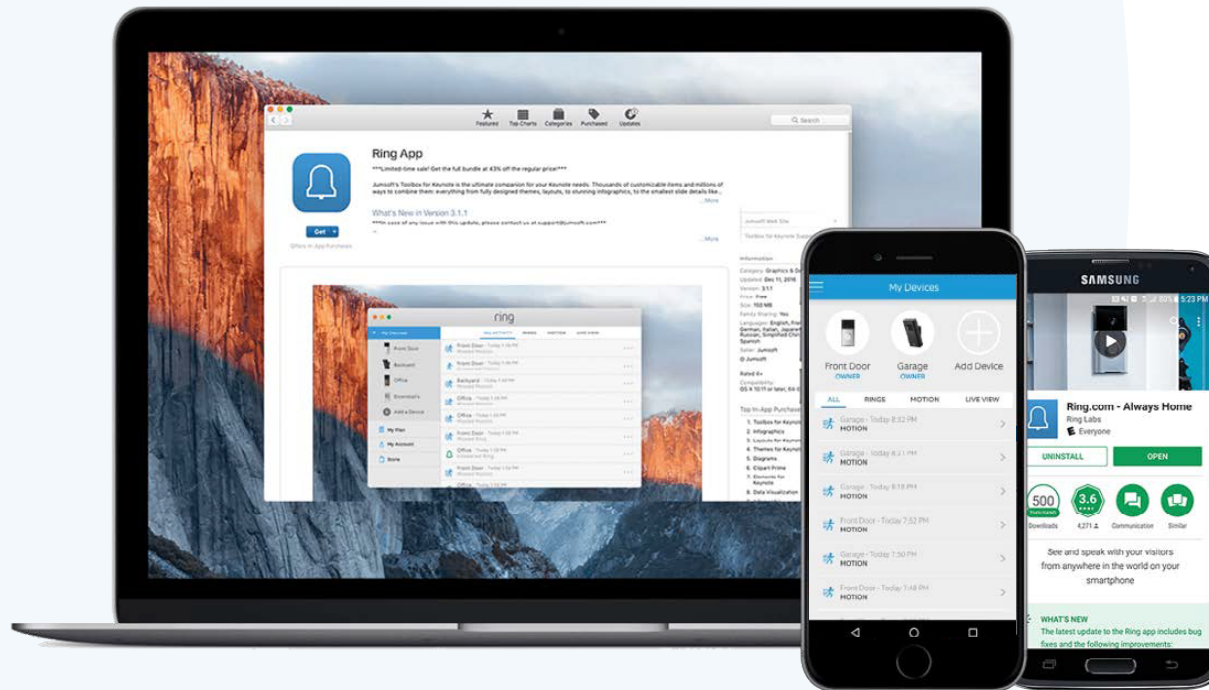

Alle Ring Geräte sind mit Weitwinkelobjektiv, eingebautem Mikrophon und Lautsprecher ausgestattet. So behalten Sie Ihr Zuhause im Blick und können mit Besuchern sprechen – von überall aus.

ERHÄLTlich FÜR: