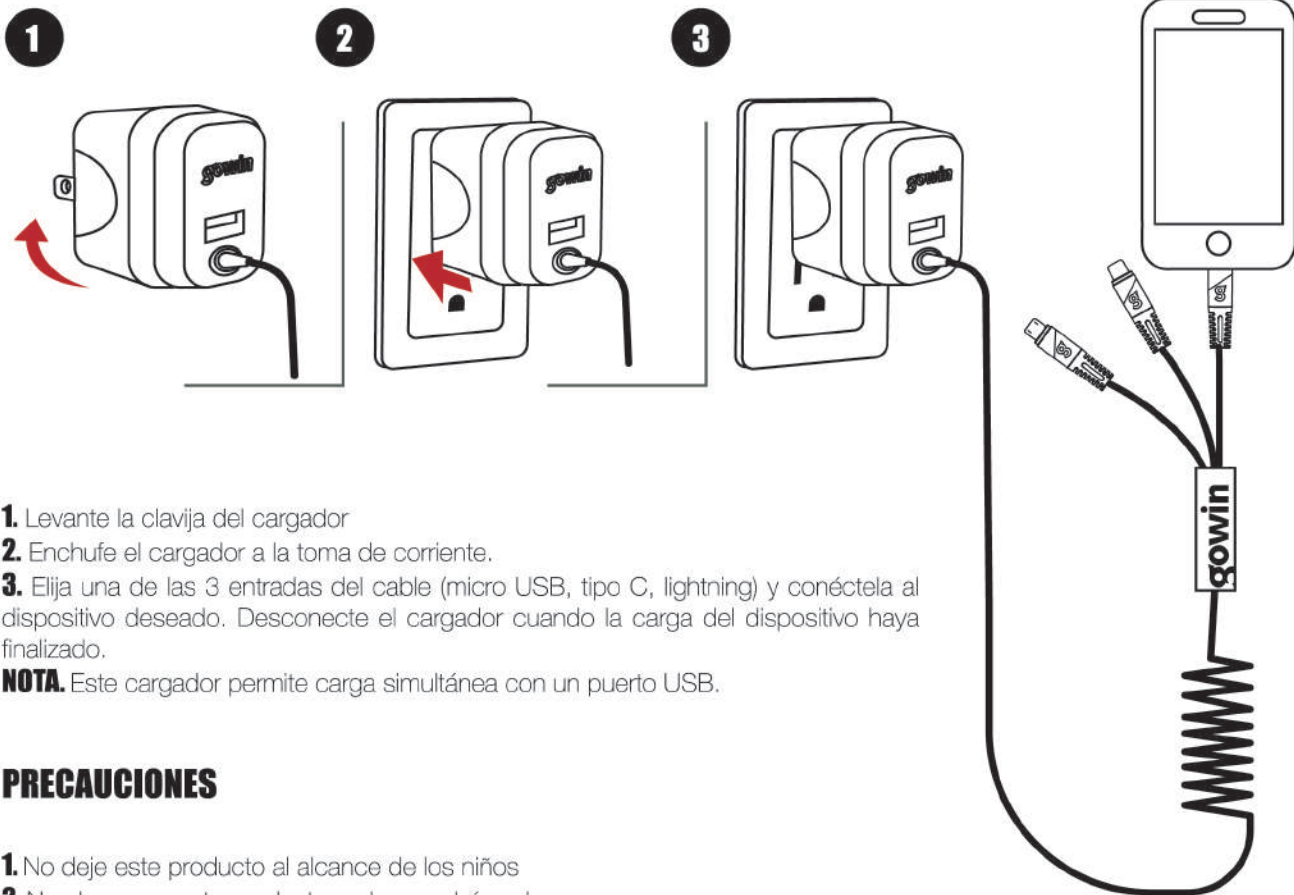

### MODO DE USO

1. Levante la clavija del cargador
2. Enchufe el cargador a la toma de corriente.
3. Elija una de las 3 entradas del cable (micro USB, tipo C, lightning) y conéctela al dispositivo deseado. Desconecte el cargador cuando la carga del dispositivo haya finalizado.