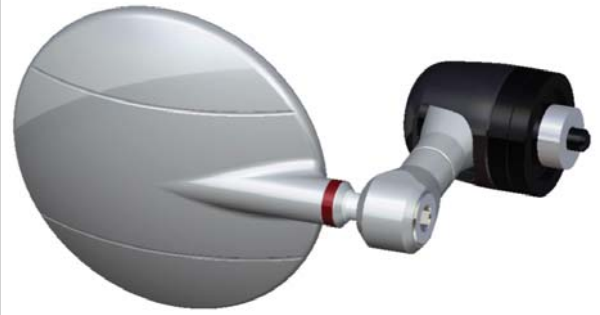

**rizoma**

PART NUMBER:

**BS285**

NAME:

Specchietto  
Mirror

SPARE PARTS - RICAMBI CLIENTE - ERSATZTEILE  
PIEZAS DE REPUESTO - PECAS SOBRESSELENTES

**BS285** (Specchietto completo)  
(Complete mirror)