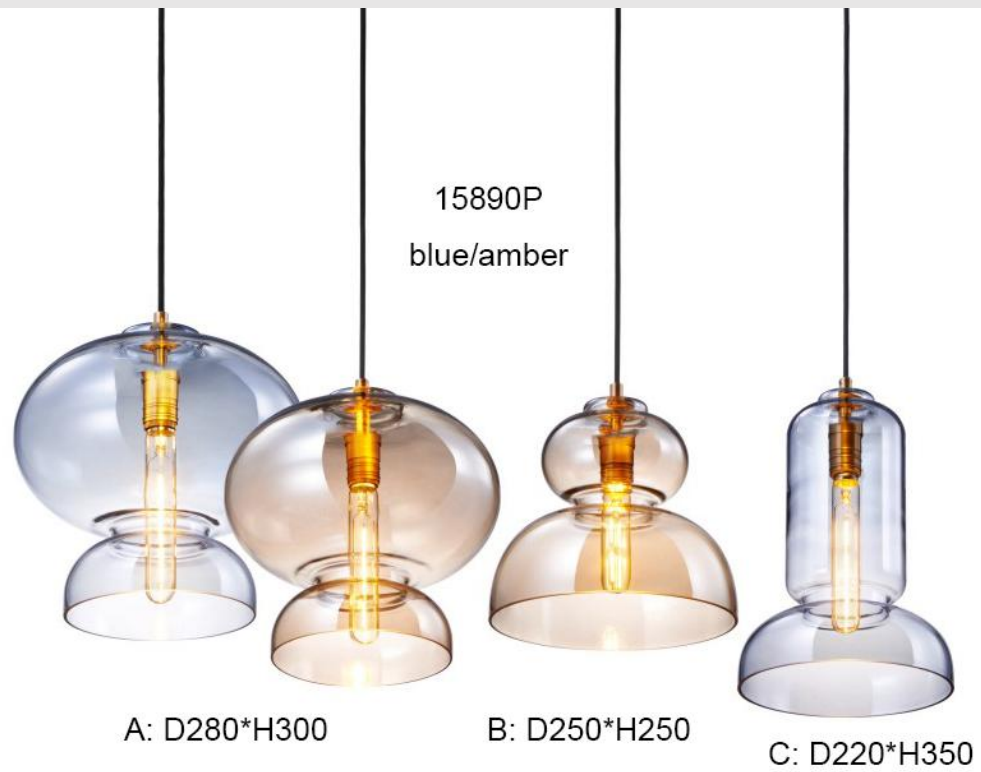

15506C
D820*H300

15199W
D100*H800

white/blue

15199P
D100*H1200

19369P
D240*H310
white/green/yellow/smoky

17710P
D200*H290
grey/green/purple

15512P
D300*H400

white/black