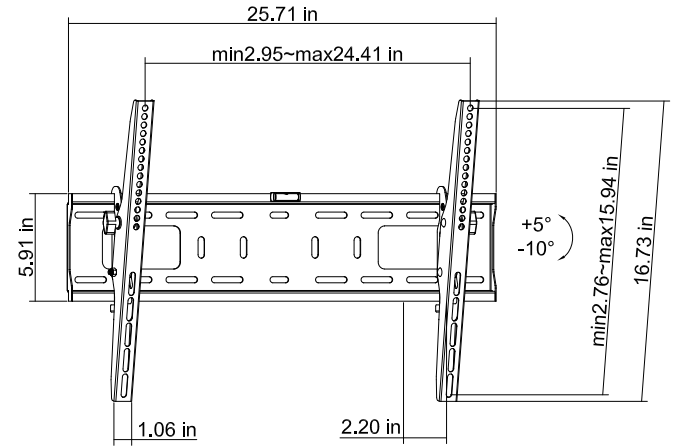

2.20 in

SB-3265WMT