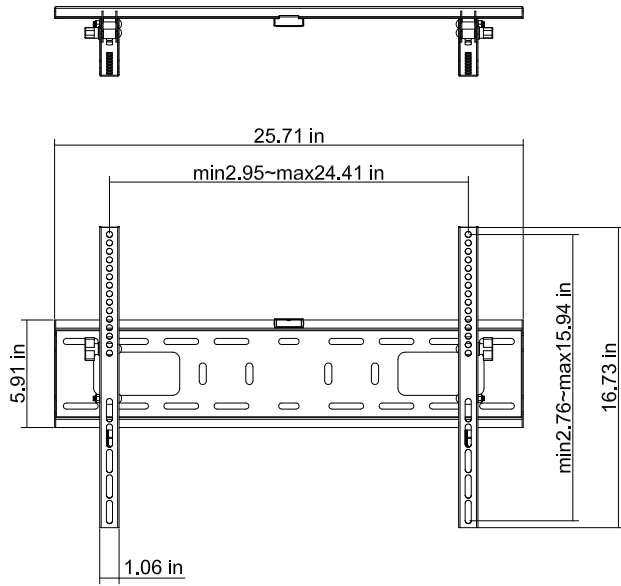

2.20 in

SB-3265WMT