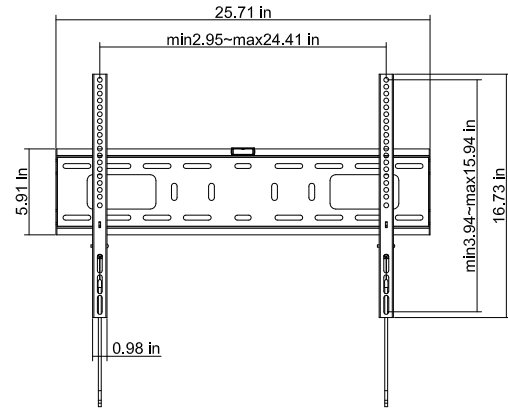

0.98 in

0.98 in

SB-3265WM