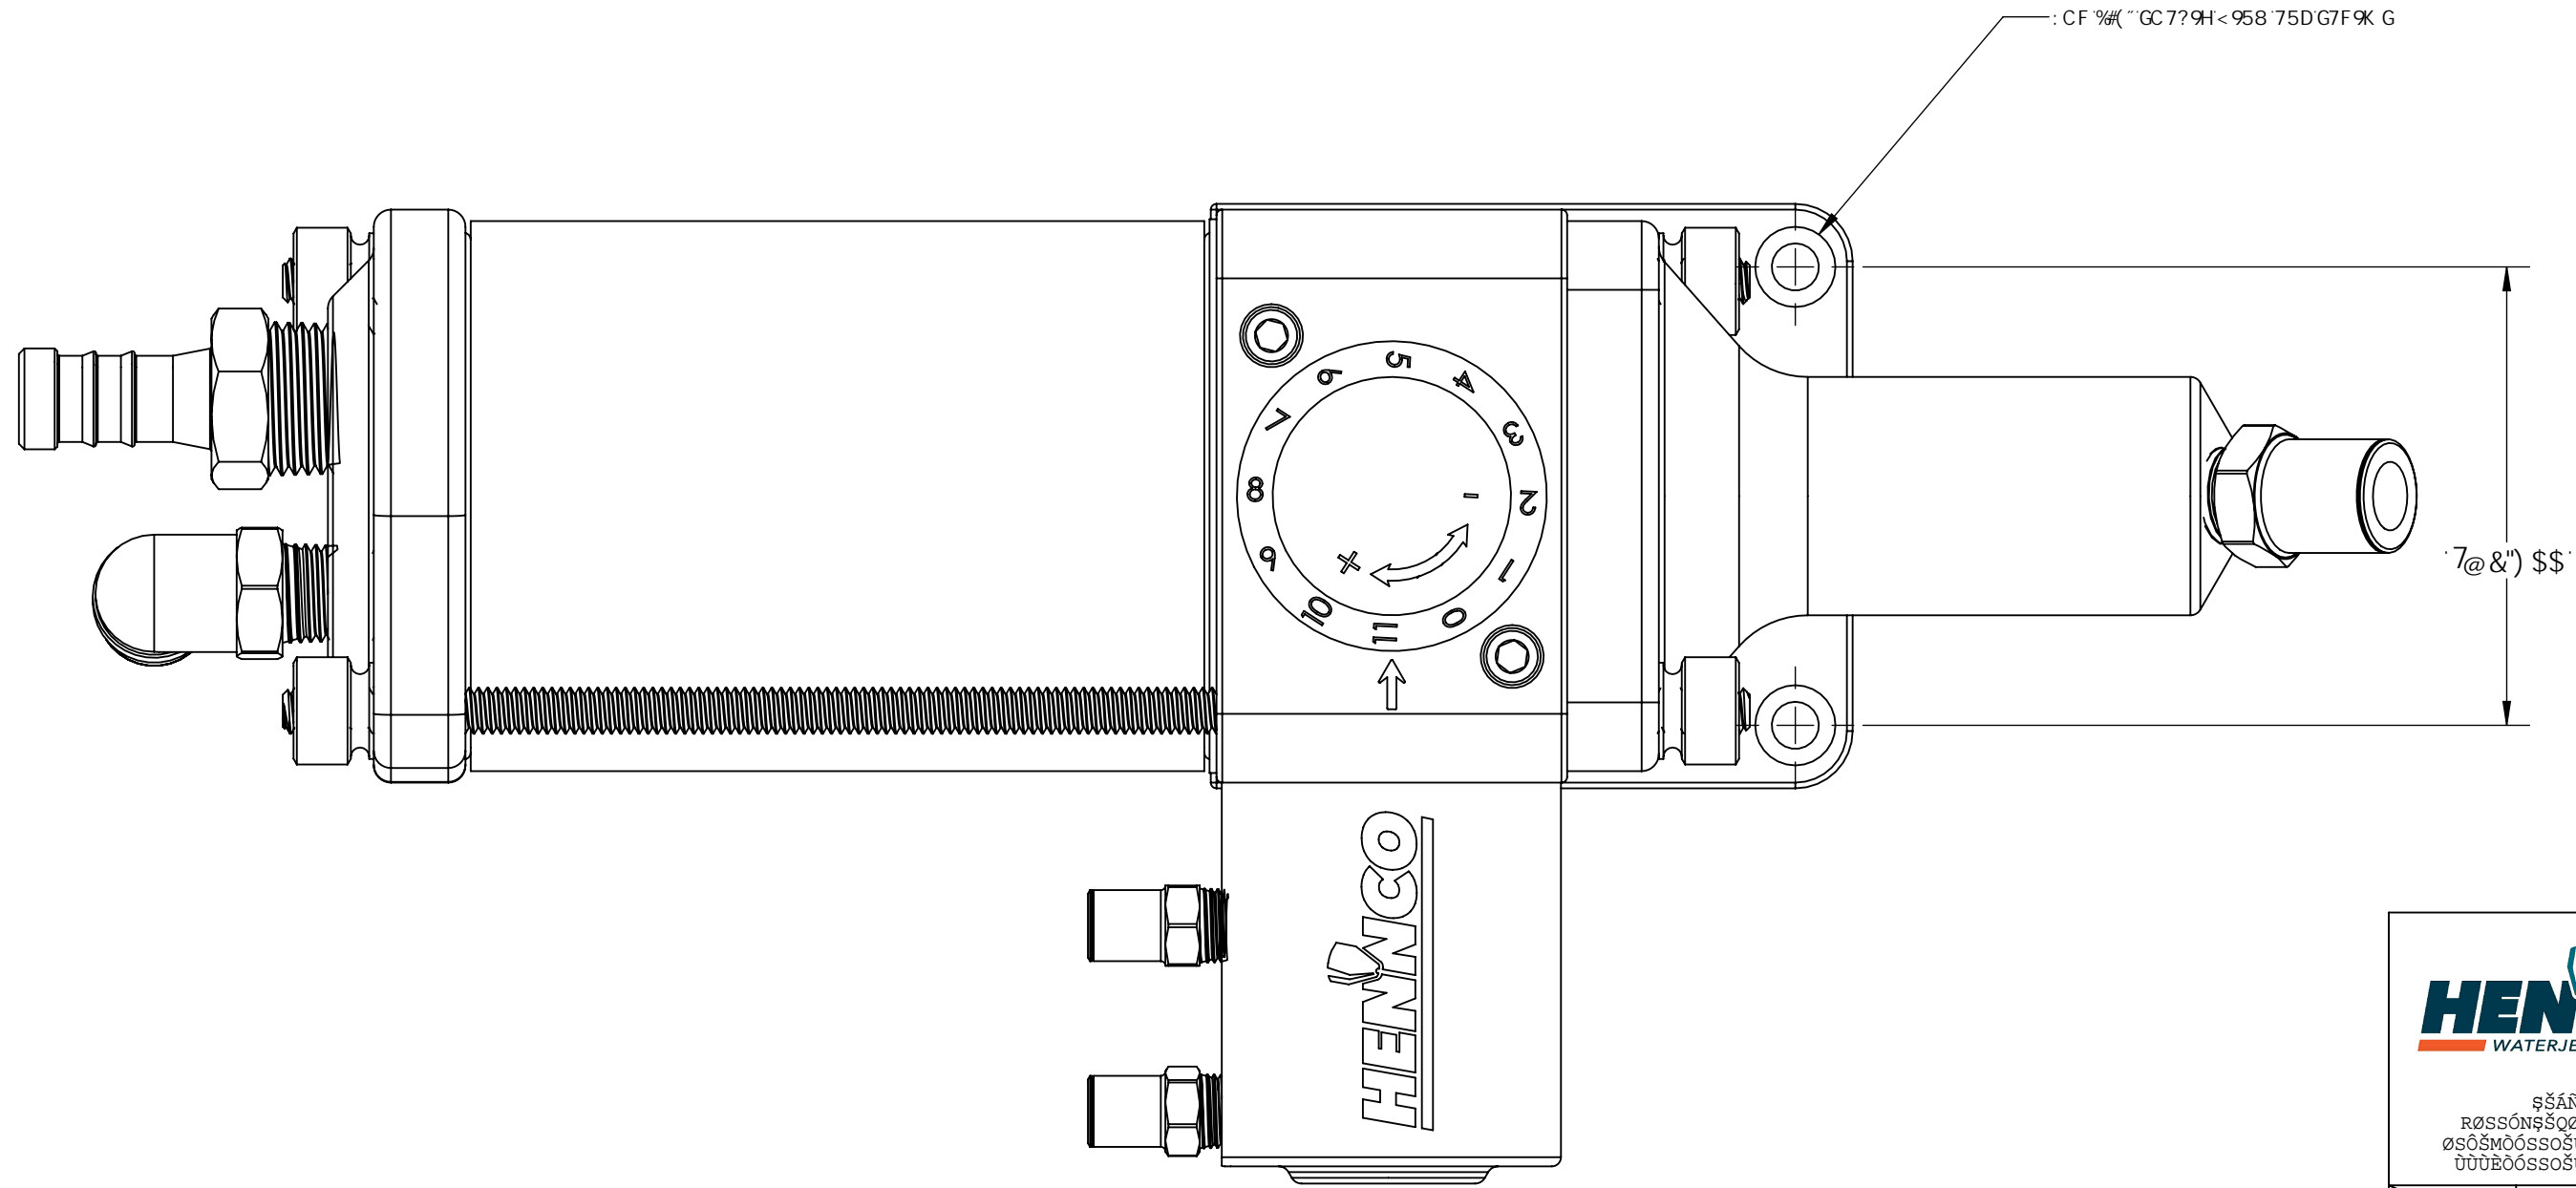

&

%

HENNGO
WATERJET SUPPLY

ŞŞĂŃŞVĂGŃ
RØSSŃŞŞQØUĒĂRSĂIIĠĈĒH
ØSØŞMØSSØŞŃNŮØPØØŮĒØŞRĂ
ŮŮĒØØSSØŞŃNŮØPØØŮĒØŞR

	SNRÓ	ĀNŮ
ĀFNŮS	ØŠØ	FĒĒĒĒĒĒĒĒ
ŮØØØŮ 414	ŮONQØ 3<3	ŮØXØ D
ĀØŮØĒØŞŮØŠS		
CUU["COF."314\$ "KP."316\$" CKT."51:\$"QWV."UVF"OVI		
ŞNĒŮĂØĀ 3;247/3		ĒØŮ C