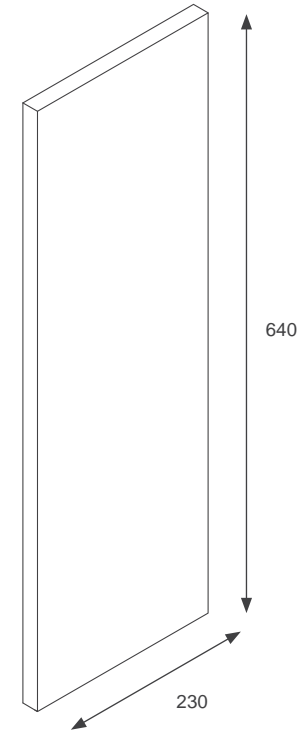

RRP: £428

Wall Hanging
Fittings Included

Slimline Wall End Panel - 230mm Depth

 Black Matt MLFFSLWEPBL	 Indigo Matt MLFFSLWEPIN
 Dust Grey Matt MLFFSLWEPDG	 Cashmere Matt MLFFSLWEPCA
 Fir Green Matt MLFFSLWEPFG	 White Gloss MLFFSLWEPWG