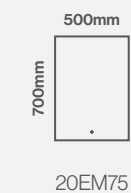

Portrait Fitting Only