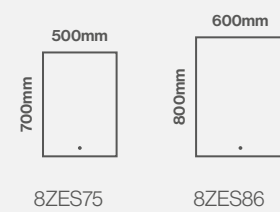

Portrait Fitting Only