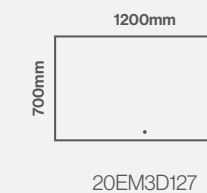

Portrait Fitting Only