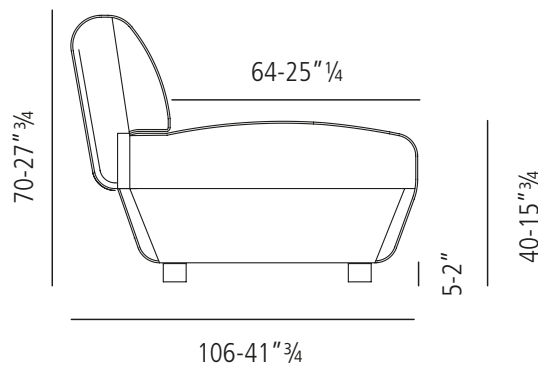

360_CONFIDENT

design: Gianluigi Landoni

- B - Espanso densità portante / Foam supporting density
- C - Espanso densità soft / Foam soft density
- D - Espanso morbido / Soft foam
- L - Fusto in legno / Wooden frame
- R - Resinato / Heated bonded polyester fibre