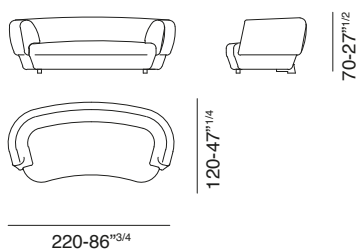

cod. 360012