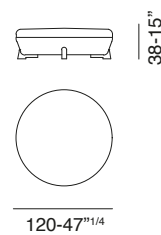

cod. 360013