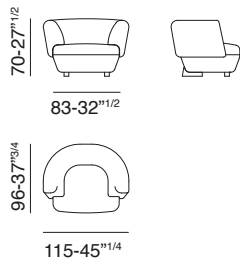

Vibieffe

SINCE 1968

contact@vibieffe.com www.vibieffe.com

360_CONFIDENT

design: Gianluigi Landoni

cod. 360001

cod. 360002

cod. 360003