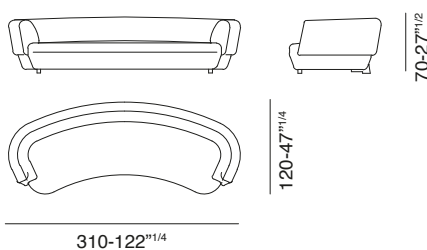

cod. 360009

cod. 360013

cod. 360006

cod. 360007

cod. 360011/10