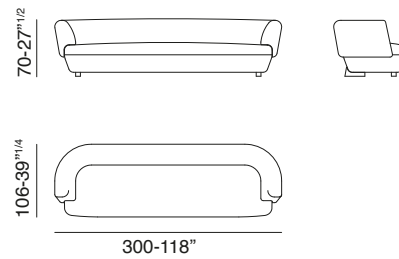

cod. 360003