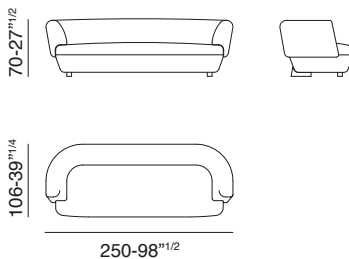

cod. 360002