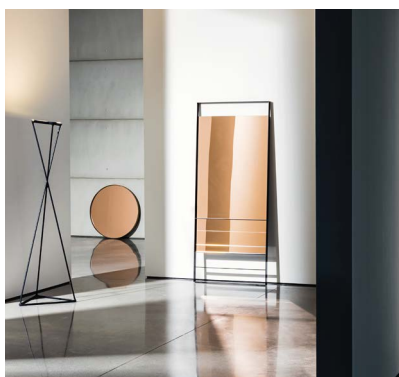

Visual

SOVET

ITALIA

Visual

Design by Lieve Altherr Molina

Le nuove forme e dimensioni delle specchiere Visual creano inedite riflessioni grazie alle diverse tonalità di specchio e alla loro modularità. Arredano spazi abitativi privati o pubblici con raffinata semplicità lasciando spazio alla libera creazione di grandi composizioni.

The new shapes and sizes of the Visual mirrors create original reflections thanks to different shades and to their modularity. They furnish private and public spaces with a refined simplicity making possible the creation of large compositions.

Gallery

Specchiere con telaio in alluminio laccato nelle finiture ottone brunito, caffè o nero.
Specchio centrale disponibile in varie tonalità.

Mirrors with lacquered aluminium frame, mocha, black or burnished brass finish.
Central mirror available in different shades.