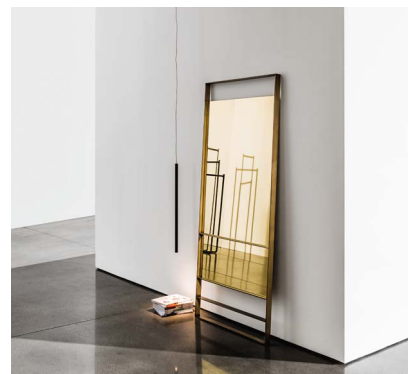

Visual

SOVET

ITALIA

Visual

Design by Lieve Altherr Molina

Le nuove forme e dimensioni delle specchiere Visual creano inedite riflessioni grazie alle diverse tonalità di specchio e alla loro modularità. Arredano spazi abitativi privati o pubblici con raffinata semplicità lasciando spazio alla libera creazione di grandi composizioni.

The new shapes and sizes of the Visual mirrors create original reflections thanks to different shades and to their modularity. They furnish private and public spaces with a refined simplicity making possible the creation of large compositions.

Gallery

Specchiere con telaio in alluminio laccato nelle finiture ottone brunito, caffè o nero.
Specchio centrale disponibile in varie tonalità.

Mirrors with lacquered aluminium frame, mocha, black or burnished brass finish.
Central mirror available in different shades.