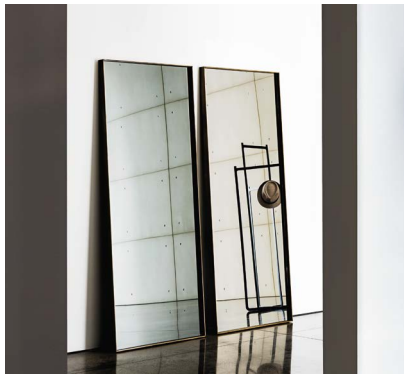

Visual

SOVET

ITALIA

Visual

Design by Lieve Altherr Molina

Le nuove forme e dimensioni delle specchiere Visual creano inedite riflessioni grazie alle diverse tonalità di specchio e alla loro modularità. Arredano spazi abitativi privati o pubblici con raffinata semplicità lasciando spazio alla libera creazione di grandi composizioni.

The new shapes and sizes of the Visual mirrors create original reflections thanks to different shades and to their modularity. They furnish private and public spaces with a refined simplicity making possible the creation of large compositions.

Gallery

Specchiere con telaio in alluminio laccato nelle finiture ottone brunito, caffè o nero.
Specchio centrale disponibile in varie tonalità.

Mirrors with lacquered aluminium frame, mocha, black or burnished brass finish.
Central mirror available in different shades.