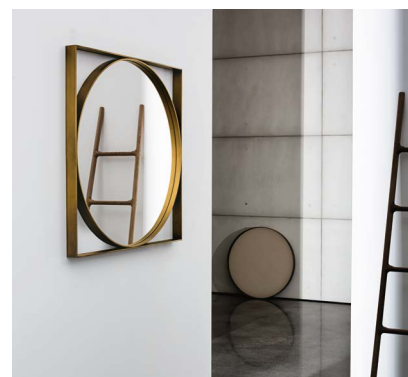

Visual

SOVET

ITALIA

Visual

Design by Lieve Altherr Molina

Le nuove forme e dimensioni delle specchiere Visual creano inedite riflessioni grazie alle diverse tonalità di specchio e alla loro modularità. Arredano spazi abitativi privati o pubblici con raffinata semplicità lasciando spazio alla libera creazione di grandi composizioni.

The new shapes and sizes of the Visual mirrors create original reflections thanks to different shades and to their modularity. They furnish private and public spaces with a refined simplicity making possible the creation of large compositions.

Gallery

Specchiere con telaio in alluminio laccato nelle finiture ottone brunito, caffè o nero.
Specchio centrale disponibile in varie tonalità.

Mirrors with lacquered aluminium frame, mocha, black or burnished brass finish.
Central mirror available in different shades.