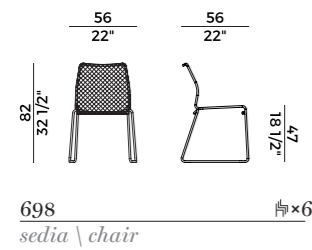

VELA

Design Hannes Wettstein
pag. 138

Sedia, poltrona e lounge impilabili e sgabello nelle versioni indoor e outdoor.
Struttura in tondino di metallo cromato o verniciato.
Disponibile con intrecci in cordino nautico, sintetico, grezzo o pvc.
Abbinamenti predefiniti di collezione.

Stackable chair and armchairs, and stool for indoor and outdoor.
Frame in chrome-plated or painted metal rod.
Available with nautical, synthetic, raw or PVC rope weaving.
Default combinations as per collection.

POTOCO
ITALY

© 2018 Potocco Spa
Via Indipendenza 4
33044 | Manzano | Udine | Italy T.

spencer
interiors

spencer interiors
vancouver bc canada
telephone: 604 736.1378
www.spencerinteriors.ca