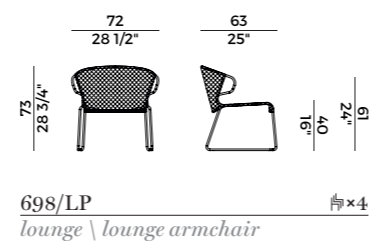

VELA

Design Hannes Wettstein
pag. 138

Sedia, poltrona e lounge impilabili e sgabello nelle versioni indoor e outdoor.
Struttura in tondino di metallo cromato o verniciato.
Disponibile con intrecci in cordino nautico, sintetico, grezzo o pvc.
Abbinamenti predefiniti di collezione.

Stackable chair and armchairs, and stool for indoor and outdoor.
Frame in chrome-plated or painted metal rod.
Available with nautical, synthetic, raw or PVC rope weaving.
Default combinations as per collection.

POTOCO
ITALY

© 2018 Potocco Spa
Via Indipendenza 4
33044 | Manzano | Udine | Italy T.

spencer
interiors

spencer interiors
vancouver bc canada
telephone: 604 736.1378
www.spencerinteriors.ca