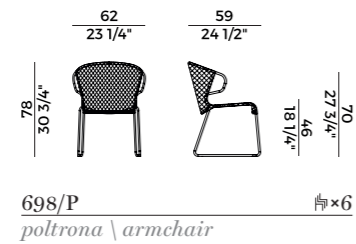

VELA

Design Hannes Wettstein
pag. 138

Sedia, poltrona e lounge impilabili e sgabello nelle versioni indoor e outdoor.
Struttura in tondino di metallo cromato o verniciato.
Disponibile con intrecci in cordino nautico, sintetico, grezzo o pvc.
Abbinamenti predefiniti di collezione.

Stackable chair and armchairs, and stool for indoor and outdoor.
Frame in chrome-plated or painted metal rod.
Available with nautical, synthetic, raw or PVC rope weaving.
Default combinations as per collection.

POTOCO
ITALY

© 2018 Potocco Spa
Via Indipendenza 4
33044 | Manzano | Udine | Italy T.

spencer
interiors

spencer interiors
vancouver bc canada
telephone: 604 736.1378
www.spencerinteriors.ca