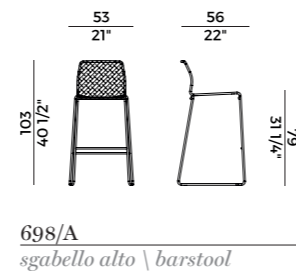

VELA

Design Hannes Wettstein
pag. 138

Sedia, poltrona e lounge impilabili e sgabello nelle versioni indoor e outdoor.
Struttura in tondino di metallo cromato o verniciato.
Disponibile con intrecci in cordino nautico, sintetico, grezzo o pvc.
Abbinamenti predefiniti di collezione.

Stackable chair and armchairs, and stool for indoor and outdoor.
Frame in chrome-plated or painted metal rod.
Available with nautical, synthetic, raw or PVC rope weaving.
Default combinations as per collection.

POTOCO
ITALY

© 2018 Potocco Spa
Via Indipendenza 4
33044 | Manzano | Udine | Italy T.

spencer
interiors

spencer interiors
vancouver bc canada
telephone: 604 736.1378
www.spencerinteriors.ca