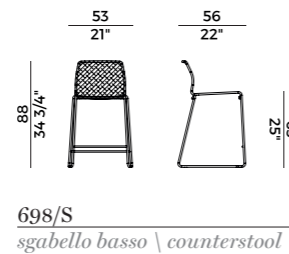

VELA

Design Hannes Wettstein
pag. 138

Sedia, poltrona e lounge impilabili e sgabello nelle versioni indoor e outdoor.
Struttura in tondino di metallo cromato o verniciato.
Disponibile con intrecci in cordino nautico, sintetico, grezzo o pvc.
Abbinamenti predefiniti di collezione.

Stackable chair and armchairs, and stool for indoor and outdoor.
Frame in chrome-plated or painted metal rod.
Available with nautical, synthetic, raw or PVC rope weaving.
Default combinations as per collection.

POTOCO
ITALY

© 2018 Potocco Spa
Via Indipendenza 4
33044 | Manzano | Udine | Italy T.

spencer
interiors

spencer interiors
vancouver bc canada
telephone: 604 736.1378
www.spencerinteriors.ca