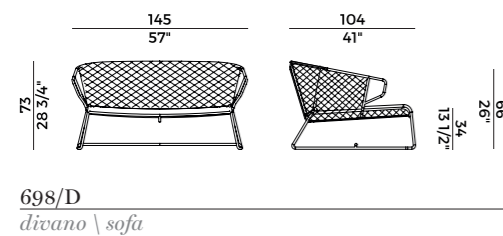

VELA

Design Hannes Wettstein
pag. 138

Sedia, poltrona e lounge impilabili e sgabello nelle versioni indoor e outdoor.
Struttura in tondino di metallo cromato o verniciato.
Disponibile con intrecci in cordino nautico, sintetico, grezzo o pvc.
Abbinamenti predefiniti di collezione.

Stackable chair and armchairs, and stool for indoor and outdoor.
Frame in chrome-plated or painted metal rod.
Available with nautical, synthetic, raw or PVC rope weaving.
Default combinations as per collection.

POTOCO
ITALY

© 2018 Potocco Spa
Via Indipendenza 4
33044 | Manzano | Udine | Italy T.

spencer
interiors

spencer interiors
vancouver bc canada
telephone: 604 736.1378
www.spencerinteriors.ca