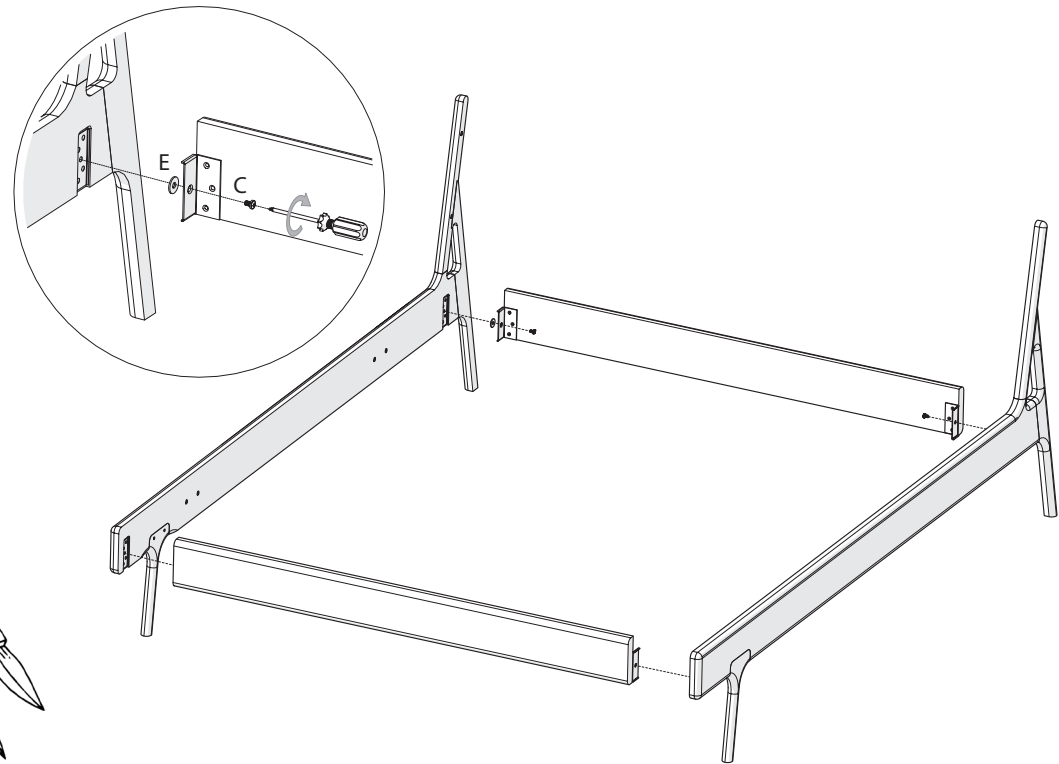

Content of the box | Der Box Inhalt | Le contenu de la boîte | Contenido de la caja

1

2

3

4