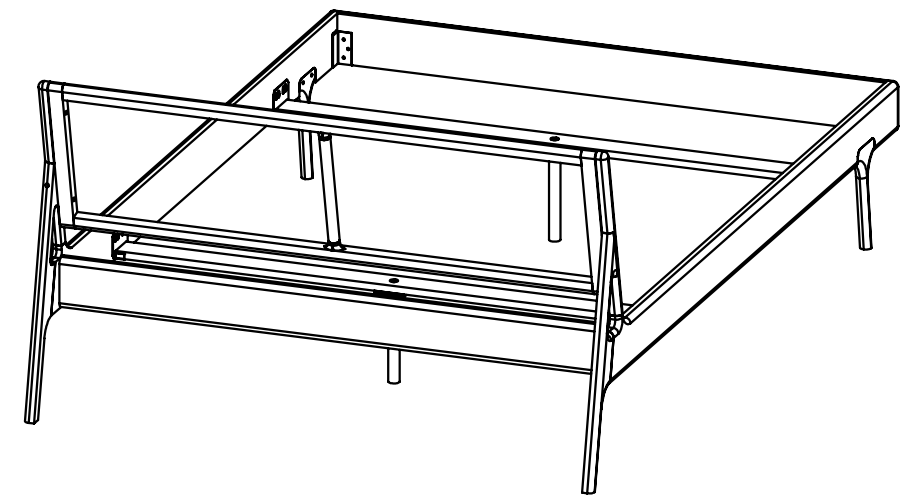

## US Queen size - 60x80 inch

1610x2300x920 mm  
(mattress size 1530x2030 mm)