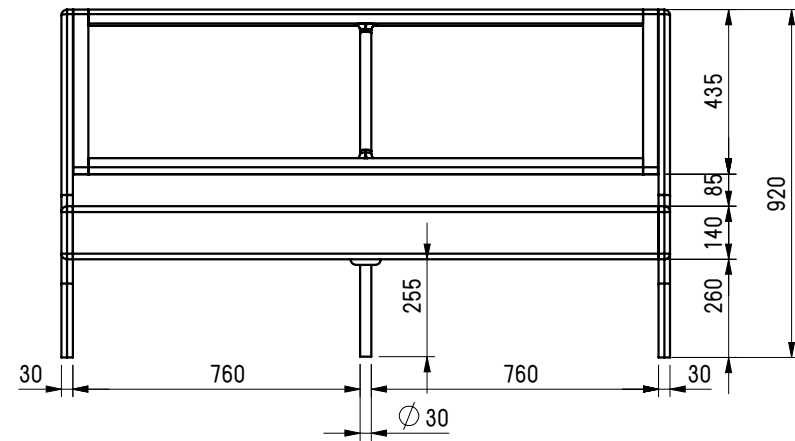

## US Queen size - 60x80 inch

1610x2300x920 mm  
(mattress size 1530x2030 mm)

## US King size - 76x80 inch

2010x2300x920 mm  
(mattress size 1930x2030 mm)