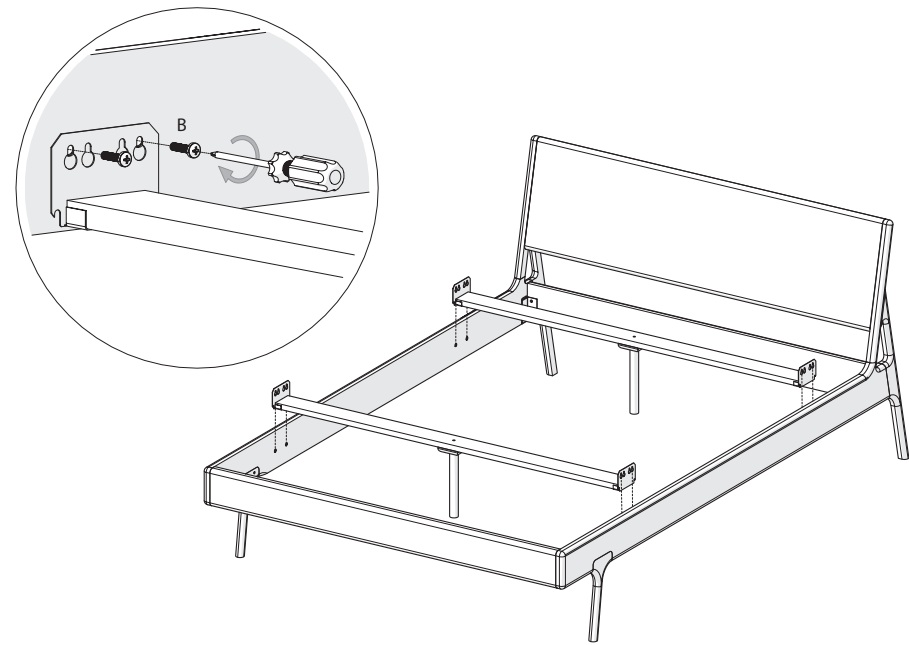

Content of the box | Der Box Inhalt | Le contenu de la boîte | Contenido de la caja

1

2

3

4