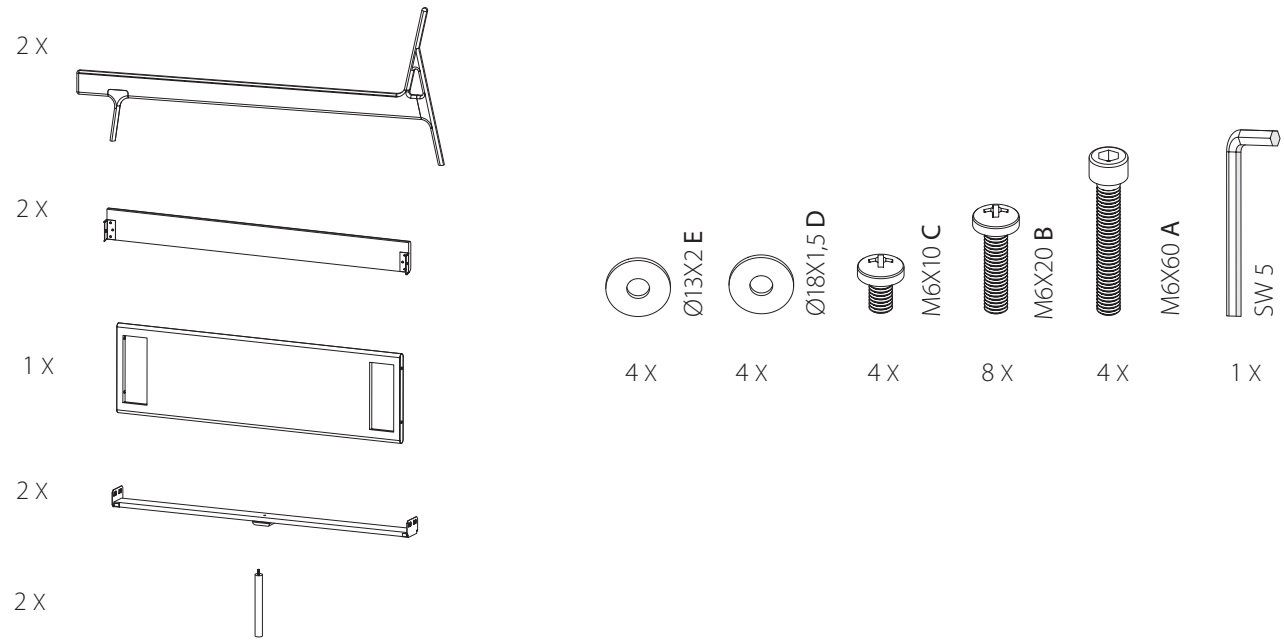

Content of the box | Der Box Inhalt | Le contenu de la boîte | Contenido de la caja