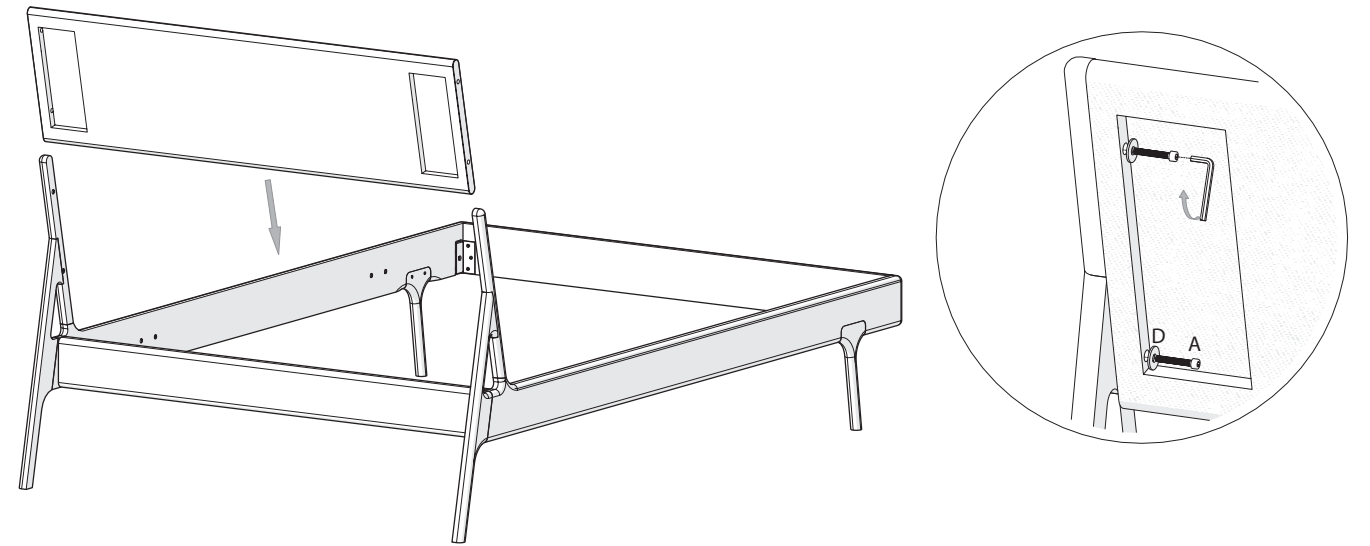

Content of the box | Der Box Inhalt | Le contenu de la boîte | Contenido de la caja

1

2

3

4