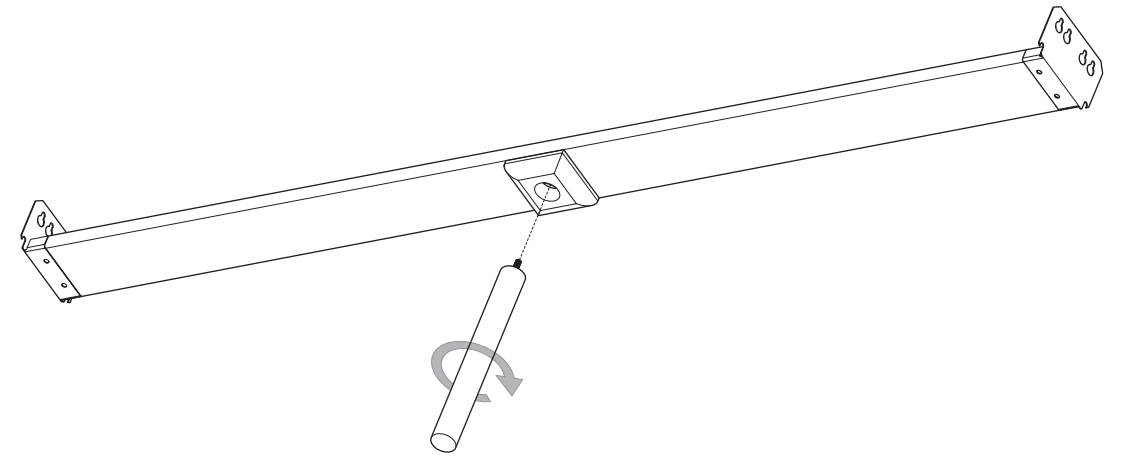

Content of the box | Der Box Inhalt | Le contenu de la boîte | Contenido de la caja

1

2

3

4