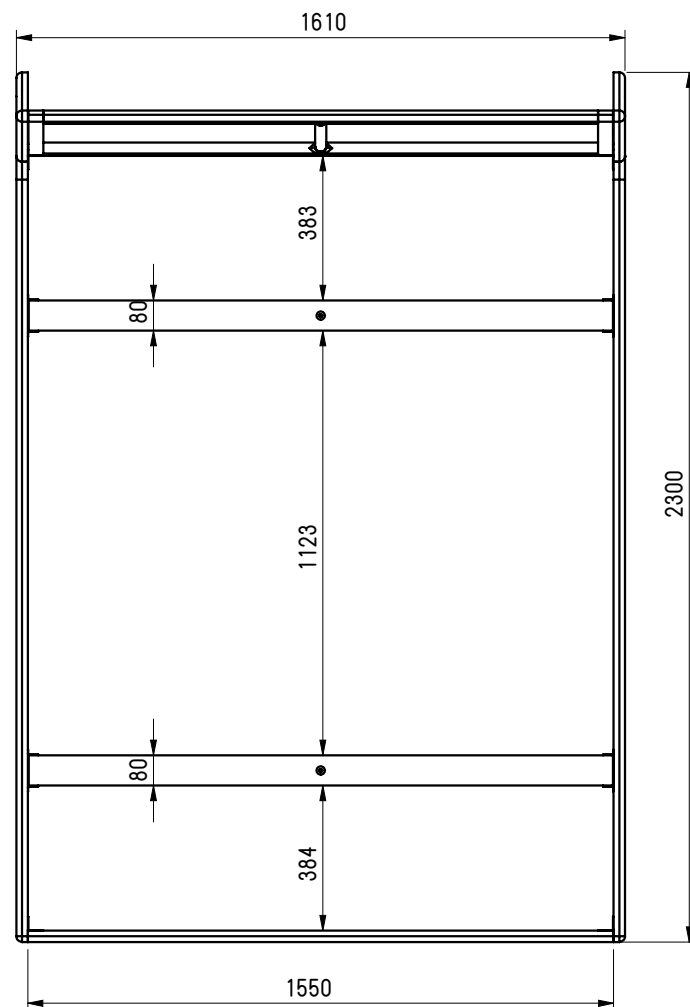

## US Queen size - 60x80 inch

1610x2300x920 mm  
(mattress size 1530x2030 mm)

## US King size - 76x80 inch

2010x2300x920 mm  
(mattress size 1930x2030 mm)