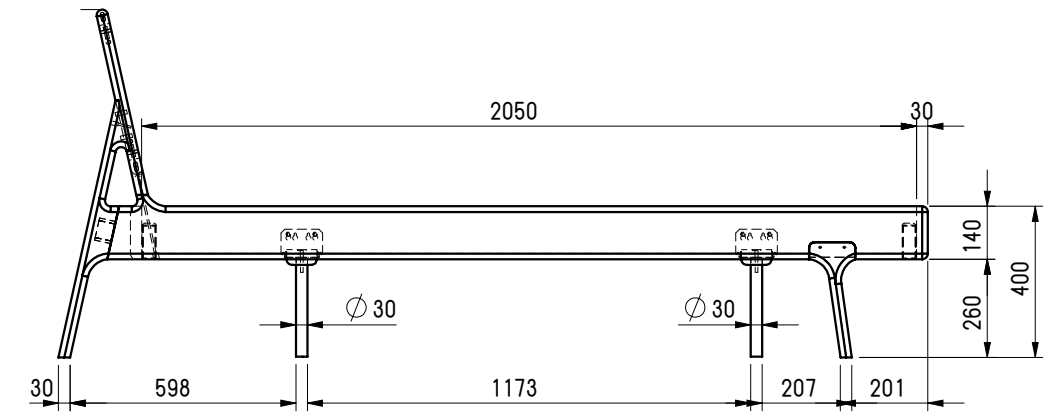

## US Queen size - 60x80 inch

1610x2300x920 mm  
(mattress size 1530x2030 mm)

## US King size - 76x80 inch

2010x2300x920 mm  
(mattress size 1930x2030 mm)